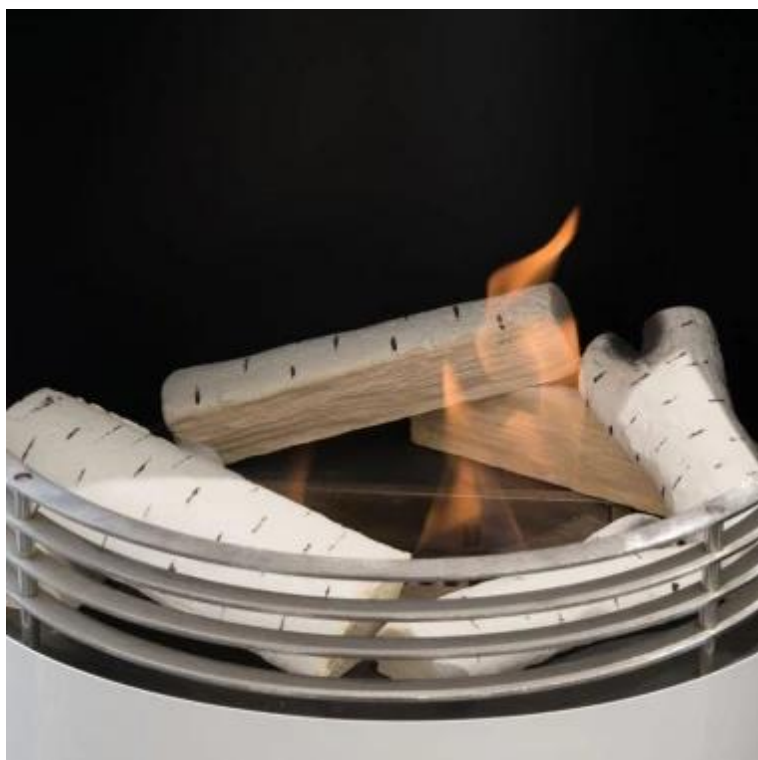

CACHFIRES

KERAMISK BIRKETRÆ 6 STK.

BIO313

Dekorations birketræ til biopejse - 6 stk. Konstrueret i solidt, keramisk materiale og skal derfor ikke udskiftes.

TEKNISKE SPECIFIKATIONER

Størrelse

Mængde	6
Vægt	1 kg

Udseende

Materiale	Keramik
Farve	Hvid
Dekoration	Hvidt brændesæt

Nøglespecifikationer

Passer til	Biopejse
Produkttype	Dekoration til biopejse
Producent	ScandiFlames
Brug	Indendørs
Garanti	2 år

22 cm

18 cm