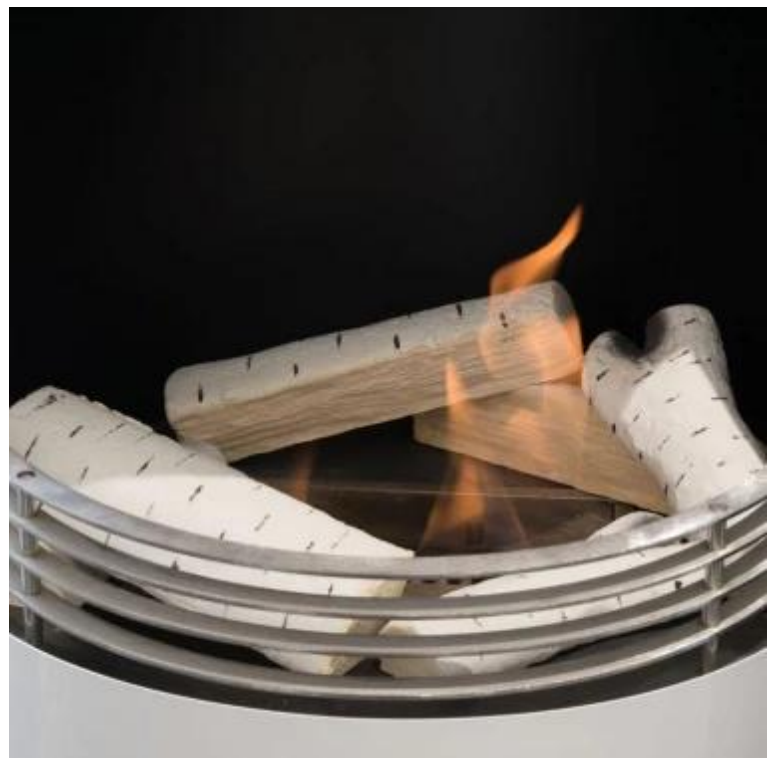

CACHFIRES

KERAMISK BIRKETRÆ 6 STK.

BIO313

Dekorations birketræ til biopejse - 6 stk. Konstrueret i solidt, keramisk materiale og skal derfor ikke udskiftes.

TEKNISKE SPECIFIKATIONER

Type

| | |
|-------------|-------------------------|
| Produkttype | Dekoration til biopejse |
| Garanti | 2 år |
| Passer til | Biopejse |
| Brug | Indendørs |
| Producent | ScandiFlames |

Udseende

| | |
|------------|-----------------|
| Materiale | Keramik |
| Farve | Hvid |
| Dekoration | Hvidt brændesæt |

Størrelse

| | |
|--------|------|
| Vægt | 1 kg |
| Mængde | 6 |

22 cm

18 cm