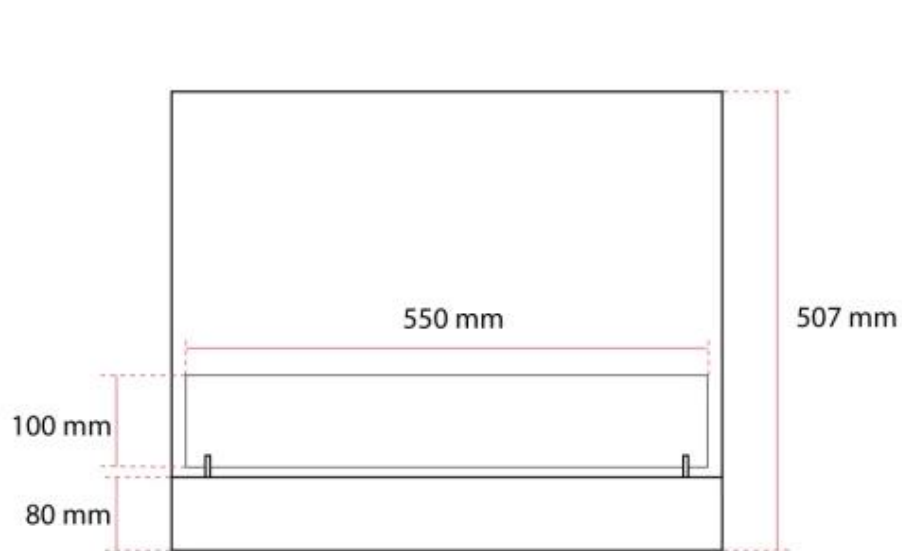

CACHFIRES

ÉT-SIDET 60 CM BIOPEJS TIL INDBYGNING - SORT

BIO-30-013

ScandiFlames ét-sidet 60 cm biopejs til indbygning er en elegant mulighed for at tilføje varme og hygge til ethvert rum. Med en dybde på kun 19,2 cm, har denne smalle model et design i sort stål og glas, der fremhæver flammernes naturlige skønhed. Det 2,5 liters brandkar giver op til 7,5 timers brændetid, hvilket skaber en langvarig rolig og balanceret atmosfære. Pejsen inkluderer sikkerhedsglas, en indbygningsramme og manuel betjening, og kan nemt installeres uden behov for elektricitet eller skorsten.

TEKNISKE SPECIFIKATIONER

Brændkammer

Varmeeffekt (Max)	2,4 kW
Aftræk/skorsten	Ikke nødvendig
Fjernbetjening	Nej
Anbefalet luftudveksling	1
Brændkammer model	2,5 Liter Superior
Flammelængde	32 cm
Brændetid	7,5 timer
Min. rumstørrelse.	60 m ³
Kræver strøm	Nej
Justerbar flamme	Ja
Styring	Manuel
Kapacitet	2,5 Liter
Brændstof	Bioethanol
Forbrug	0,33 L/t

Type

Produkttype	1-sidet indbygningsbiopejs
Producent	ScandiFlames
Flammesyn	Front
Brug	Indendørs
Garanti	2 år

Udseende

Materiale	Stål
Farve	Sort
Glas medfølger	Ja

Mål og vægt

Bredde	60,2 cm
Højde	50,7 cm
Dybde	19,2 cm
Vægt	23,5 kg

192 mm

100 mm

550 mm

507 mm

80 mm

602 mm

26 mm