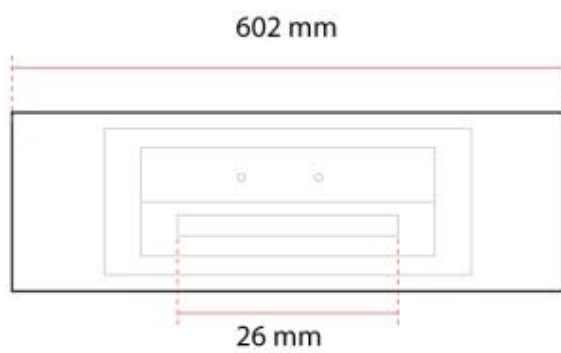

Type

Produkttype	1-sidet indbygningsbiopejs
Producent	ScandiFlames
Flammesyn	Front
Brug	Indendørs
Garanti	2 år

Udseende

Materiale	Stål
Farve	Sort
Glas medfølger	Ja

Mål og vægt

Bredde	60,2 cm
Højde	50,7 cm
Dybde	19,2 cm
Vægt	23,5 kg

192 mm

100 mm

550 mm

507 mm

80 mm

602 mm

26 mm