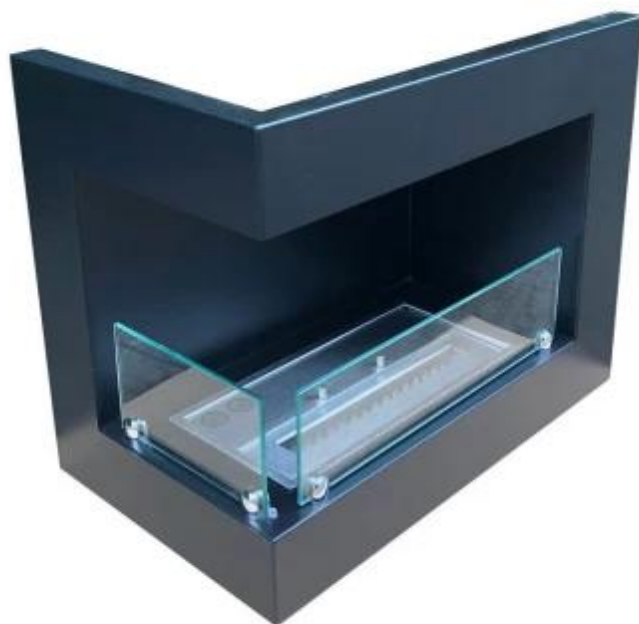

CACHFIRES

HJØRNEPEJS 50 CM - VENSTRE

BIO-30-017L

Elegant indbygningspejs på 50 cm designet til at monteres venstrevendt på hjørnet af en væg. Med en 1,5 liters kapacitet tilbyder denne bioethanolpejs op til 6 timers brændetid per opfyldning, uden behov for elektricitet eller skorsten. Pejsens sorte, blanke finish fremhæver flammerne, hvilket skaber en dyb og naturlig ild. Med sin unikke placering og design giver den en opsigtsvækkende og hyggelig atmosfære i hele rummet. Pejsen inkluderer to sikkerhedsglas og er fuldt monteret ved levering.

TEKNISKE SPECIFIKATIONER

Udseende

Glas medfølger	Ja
Materiale	Stål
Farve	Sort

Størrelse

Dybde	30 cm
Længde/bredde	50 cm
Højde	40 cm
Vægt	12 kg

Brændkammer

Brændstof	Bioethanol
Forbrug	0,25 L/t
Varmeeffekt (Max)	2,2 kW
Aftræk/skorsten	Ikke nødvendig
Fjernbetjening	Nej
Anbefalet luftudveksling	1
Brændkammer model	1,5 Liter Deluxe
Flammelængde	24 cm
Min. rumstørrelse.	45 m ³
Kræver strøm	Nej
Brændetid	6 timer
Justerbar flamme	Ja
Styring	Manuel
Kapacitet	1,5 Liter

Type

Produkttype	Hjørne indbygningsbiopejs
Garanti	2 år
Flammesyn	Front
Flammesyn	Venstre side
Brug	Indendørs
Producent	ScandiFlames

Front

Left

Back

Right