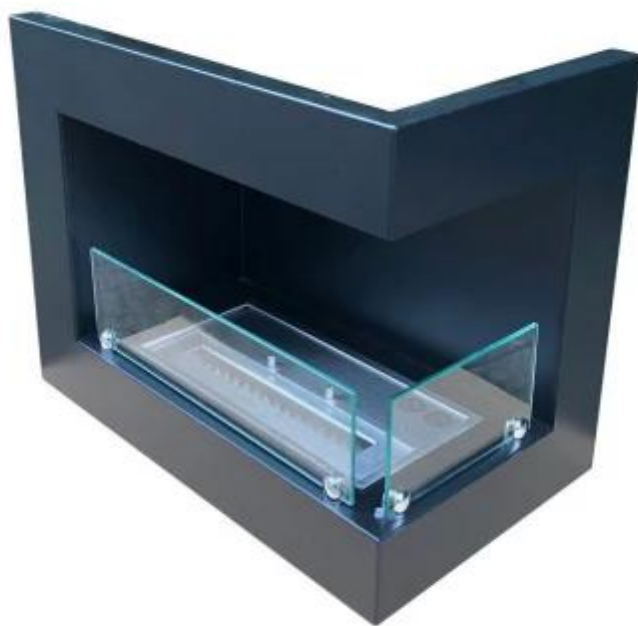

CACHFIRES

HJØRNEPEJS 50 CM - HØJRE

BIO-30-017R

Denne hjørnepejs i 50 cm ScandiFlames er en kompakt højrevendt biopejs designet til indbygning i hjørnet af en væg. Med en 1,5 liters brænder sikrer denne pejs levende flammer i op til 6 timer uden behov for elektricitet eller skorsten. Den sorte finish og brede ramme skaber et raffineret og stilrent udseende, der passer perfekt ind i moderne omgivelser. Pejsen leveres med to sikkerhedsglas, hvilket gør den sikker for familier med børn og husdyr. Den naturlige ild tilføjer en hyggelig pejsestemning i ethvert rum.

TEKNISKE SPECIFIKATIONER

Type

Flammesyn	46
Flammesyn	Front
Brug	Indendørs
Producent	ScandiFlames
Produkttype	Hjørne indbygningsbiopejs
Garanti	2 år

Brændkammer

Kræver strøm	Nej
Brændetid	6 timer
Justerbar flamme	Ja
Styring	Manuel
Kapacitet	1,5 Liter
Brændstof	Bioethanol
Forbrug	0,25 L/t
Varmeeffekt (Max)	2,2 kW
Aftræk/skorsten	Ikke nødvendig
Fjernbetjening	Nej
Anbefalet luftudveksling	1
Brændkammer model	1,5 Liter Deluxe
Flammelængde	24 cm
Min. rumstørrelse.	45 m ³

Udseende

Materiale	Stål
Farve	Sort
Glas medfølger	Ja

Størrelse

Vægt	12 kg
Dybde	30 cm
Længde/bredde	50 cm
Højde	40 cm

Front

Right

Back

Left