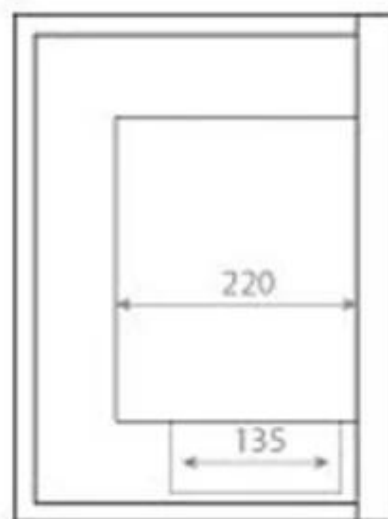

Udseende

Materiale	Stål
Farve	Sort
Glas medfølger	Ja

Størrelse

Vægt	12 kg
Dybde	30 cm
Længde/bredde	50 cm
Højde	40 cm

Front

Right

Back

Left