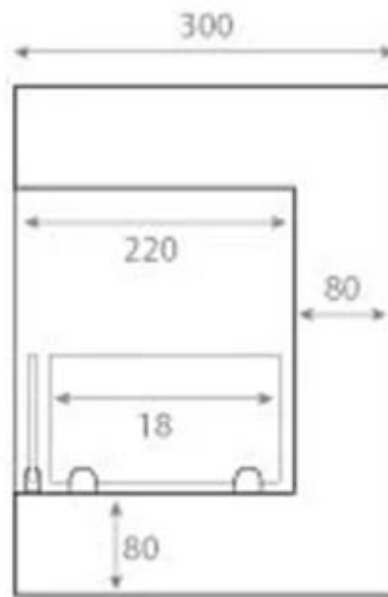

Udseende

Materiale	Stål
Farve	Sort
Glas medfølger	Ja

Størrelse

Vægt	12 kg
Dybde	30 cm
Længde/bredde	50 cm
Højde	40 cm

Front

Right

Back

Left