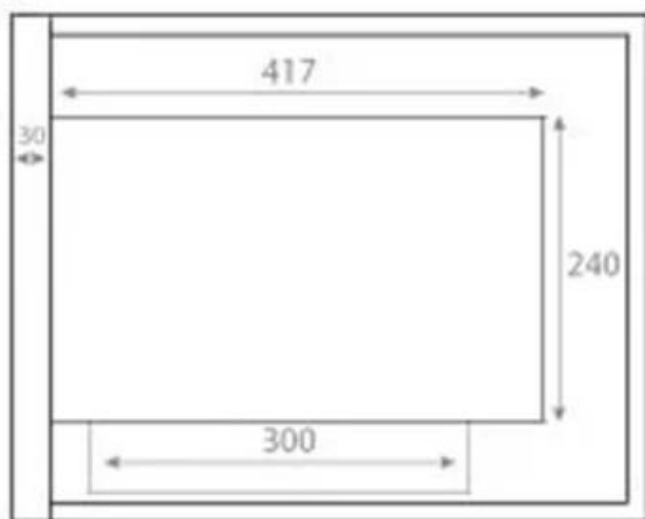

Udseende

Materiale	Stål
Farve	Sort
Glas medfølger	Ja

Størrelse

Vægt	12 kg
Dybde	30 cm
Længde/bredde	50 cm
Højde	40 cm

Front

Right

Back

Left