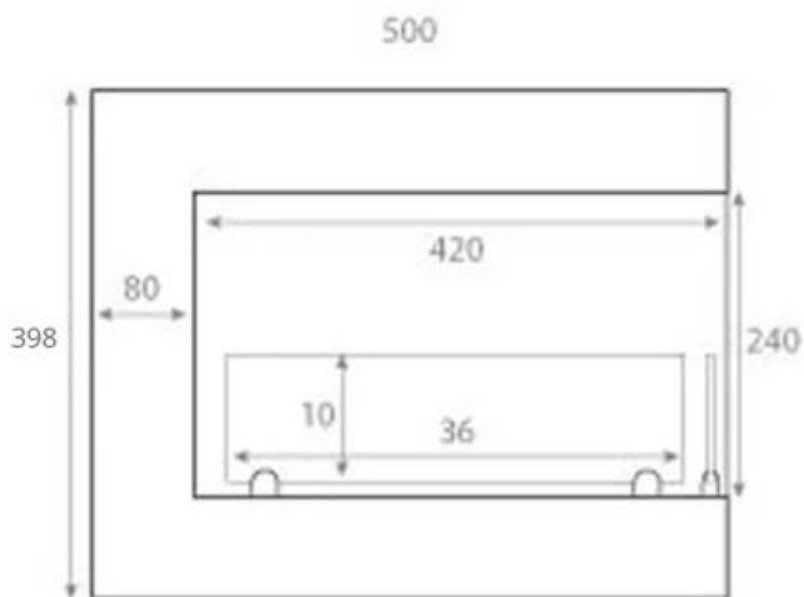

Udseende

Materiale	Stål
Farve	Sort
Glas medfølger	Ja

Størrelse

Vægt	12 kg
Dybde	30 cm
Længde/bredde	50 cm
Højde	40 cm

Front

Right

Back

Left