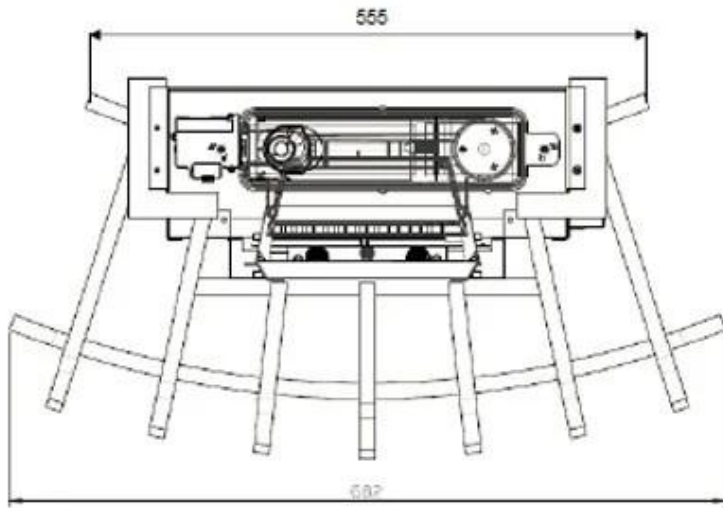

CACHFIRES

SILVERTON HYBRIDPEJS INDSATS

HYB-10-017

Opti-myst indsats til at placere i en pejs. Omdanner din allerede-eksisterende pejs til et godt, miljøvenligt alternativ.

TEKNISKE SPECIFIKATIONER

Funktion

Størrelse

Vægt	11 kg
Ledningslængde	150 cm
Dybde	36,1 cm
Længde/bredde	68,2 cm
Højde	33 cm

Udseende

Dekoration	Brænde
Materiale	Stål
Flammefarver	1 Farver
Farve	Sort

SCALE 0.250