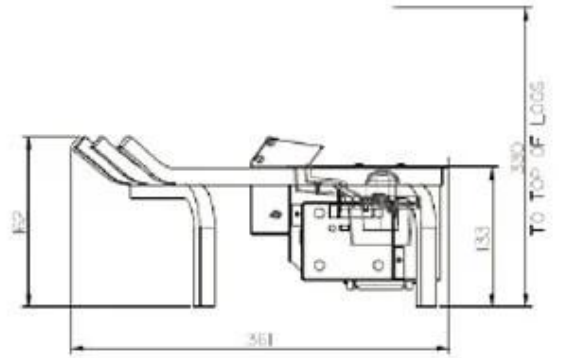

Størrelse

Vægt	11 kg
Ledningslængde	150 cm
Dybde	36,1 cm
Længde/bredde	68,2 cm
Højde	33 cm

Udseende

Dekoration	Brænde
Materiale	Stål
Flammefarver	1 Farver
Farve	Sort

SCALE 0.250