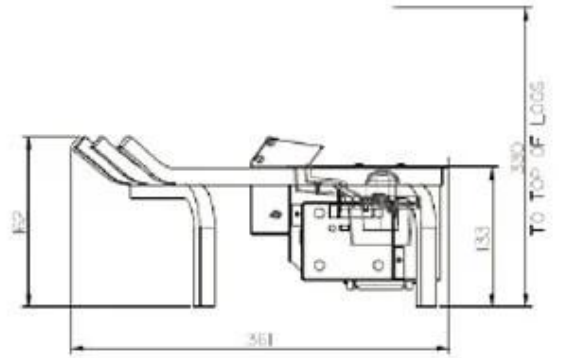

Type

Produkttype	Opti-myst brandkar
Producent	Dimplex
Brug	Indendørs
Garanti	2 år

Mål og vægt

Bredde	68,2 cm
Højde	33 cm
Dybde	36,1 cm
Vægt	11 kg
Ledningslængde	150 cm

SCALE 0.250