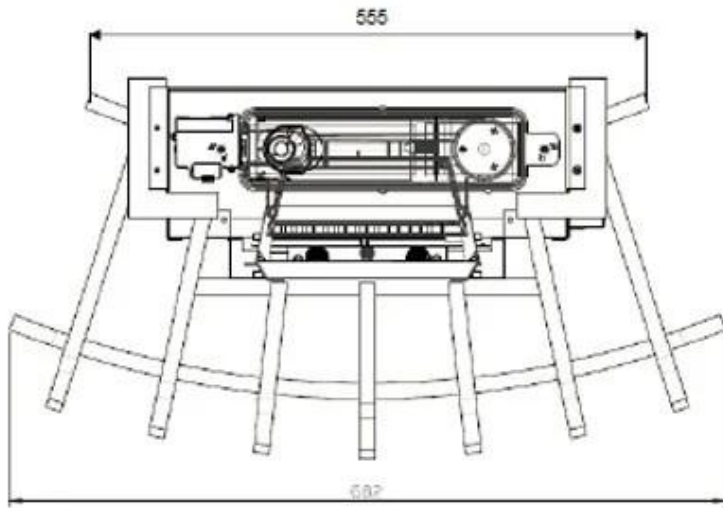

CACHFIRES

SILVERTON HYBRIDPEJS INDSATS

HYB-10-017

Opti-myst indsats til at placere i en pejs. Omdanner din allerede-eksisterende pejs til et godt, miljøvenligt alternativ.

TEKNISKE SPECIFIKATIONER

Udseende

Type

Produkttype	Opti-myst brandkar
Producent	Dimplex
Brug	Indendørs
Garanti	2 år

Mål og vægt

Bredde	68,2 cm
Højde	33 cm
Dybde	36,1 cm
Vægt	11 kg
Ledningslængde	150 cm

SCALE 0.250