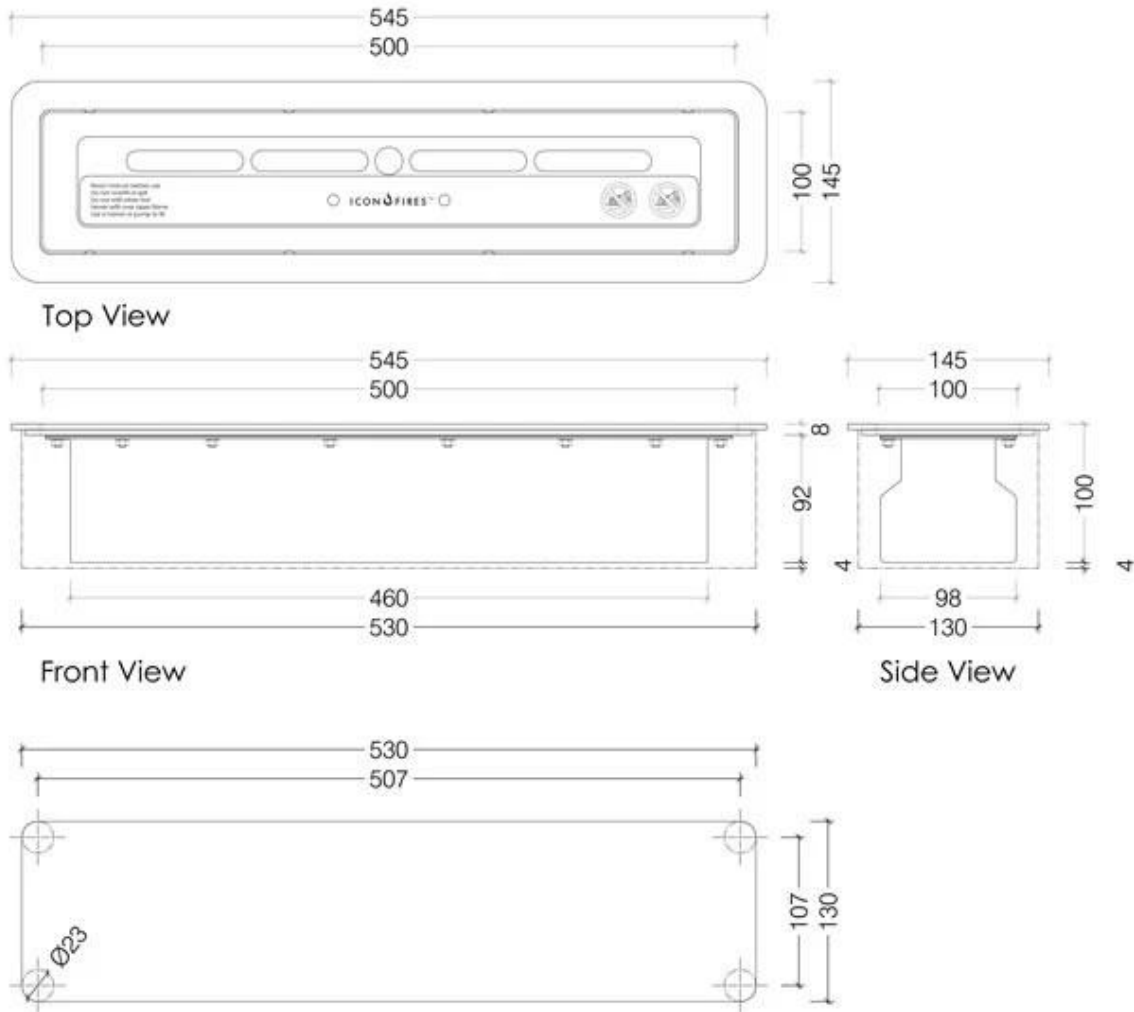

#### Mål og vægt

Bredde	54,5 cm
Højde	10 cm
Dybde	14,5 cm
Vægt	7 kg