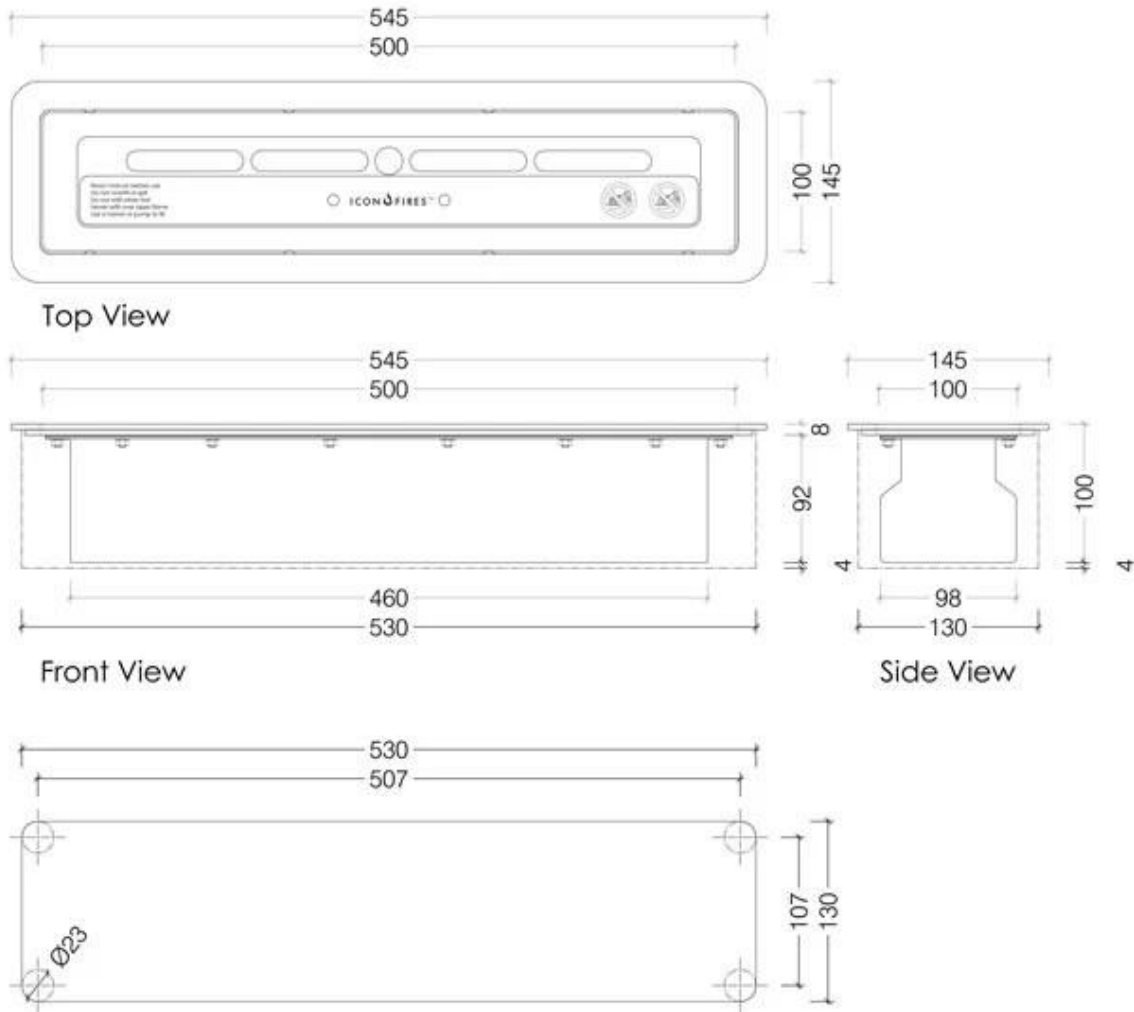

TEKNISKE SPECIFIKATIONER

Brændkammer

Styring	Manuel
Forbrug	0,3 L/t
Varmeeffekt (Max)	2,7 kW
Kapacitet	2,75 Liter
Brændstof	Bioethanol
Aftræk/skorsten	Ikke nødvendig
Fjernbetjening	Nej
Brændkammer model	Icon Slimline 500
Kræver strøm	Nej
Brændetid	8 timer
Justerbar flamme	Ja

Type

Produkttype	Manuelt biopejs brandkar
Flammesyn	44,1
Garanti	2 år
Brug	Indendørs
Producent	Icon Fires

Størrelse

Vægt	7 kg
Dybde	14,5 cm
Længde/bredde	54,5 cm
Højde	10 cm

Udseende

Form	Rektangulær
Glas medfølger	Nej
Farve	Rustfrit stål
Materiale	Rustfrit stål