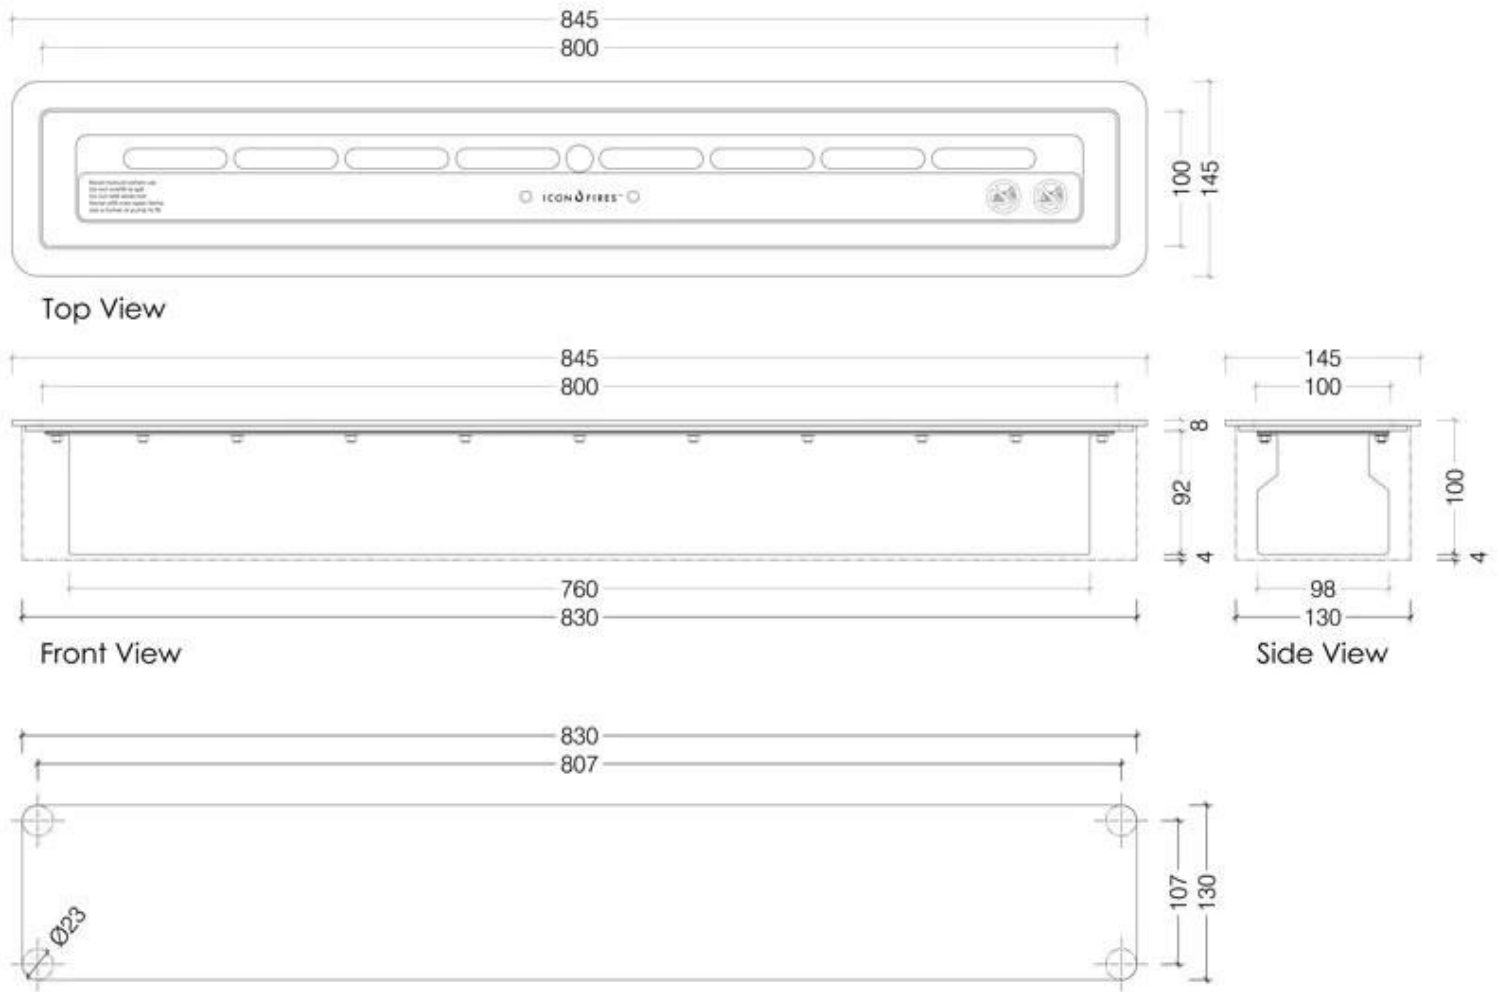

TEKNISKE SPECIFIKATIONER

Brændkammer

Fjernbetjening	Nej
Brændkammer model	Icon Slimline 800
Kræver strøm	Nej
Brændetid	8 timer
Justerbar flamme	Ja
Styring	Manuel
Forbrug	0,6 L/t
Varmeeffekt (Max)	5,4 kW
Kapacitet	4,5 Liter
Brændstof	Bioethanol
Aftræk/skorsten	Ikke nødvendig

Type

Produkttype	Manuelt biopejs brandkar
Flammesyn	44,1
Garanti	2 år
Brug	Indendørs
Producent	Icon Fires

Størrelse

Dybde	14,5 cm
Vægt	14 kg
Længde/bredde	84,5 cm
Højde	10 cm

Udseende

Form	Rektangulær
Glas medfølger	Nej
Materiale	Rustfrit stål
Farve	Rustfrit stål