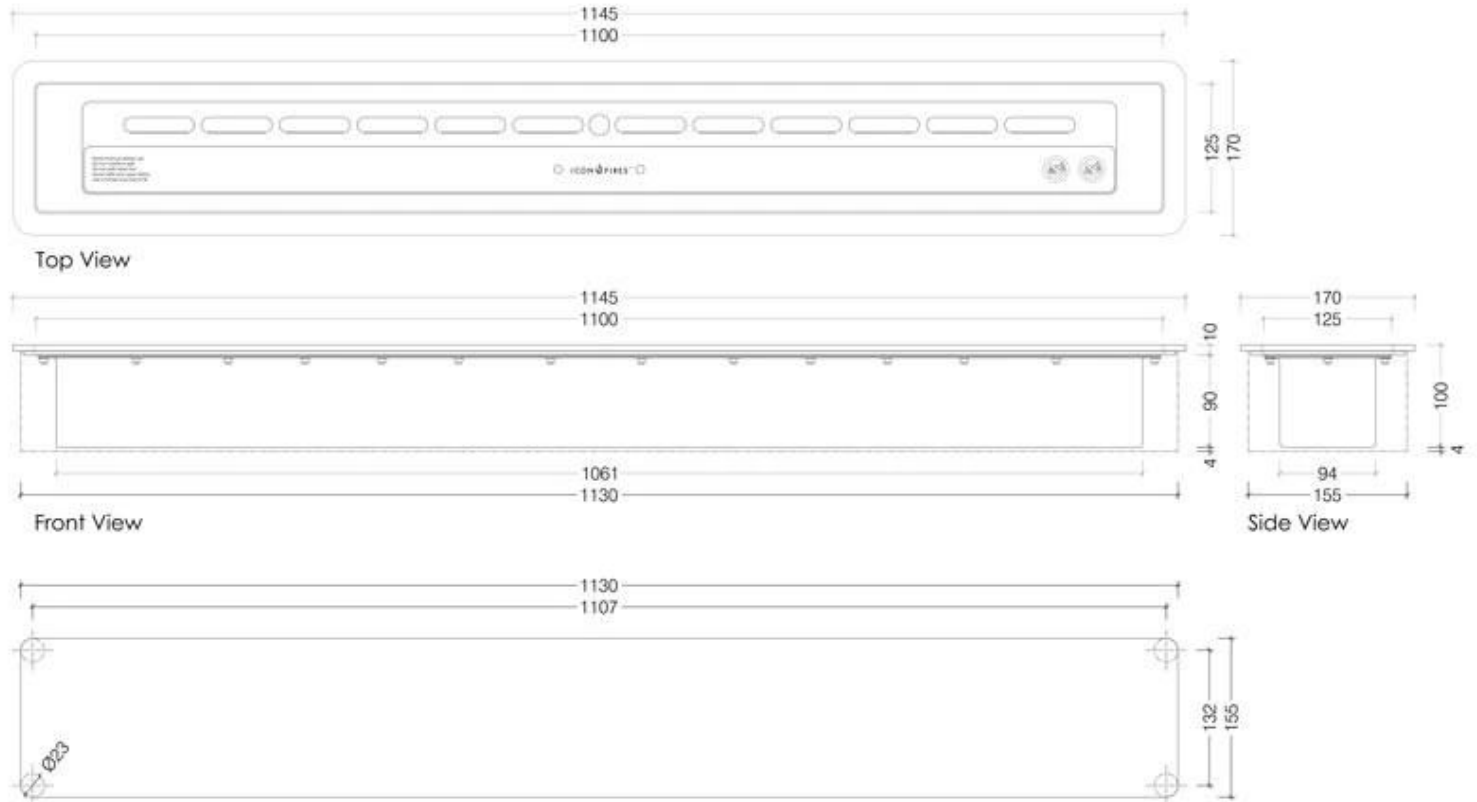

Slimline 1100 Biofuel Burner With Mount Plate