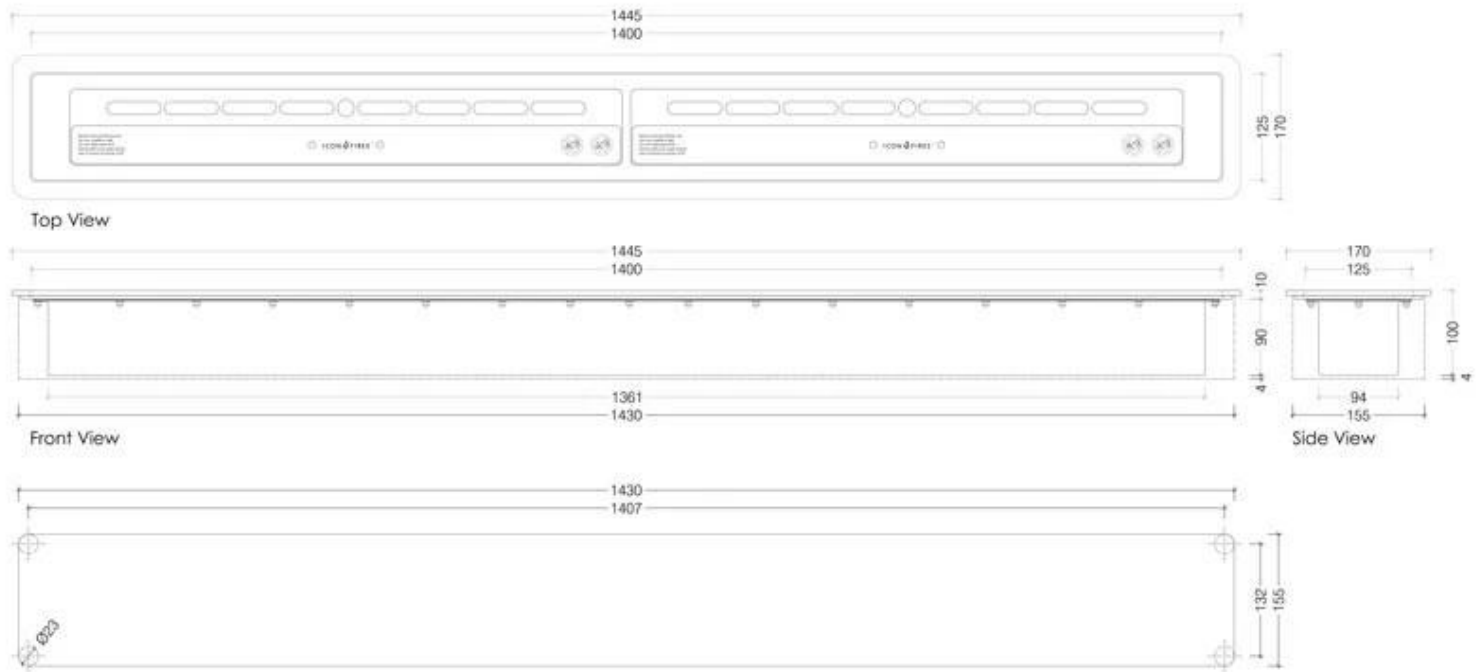

Slimline 1400 Biofuel Burner With Mount Plate