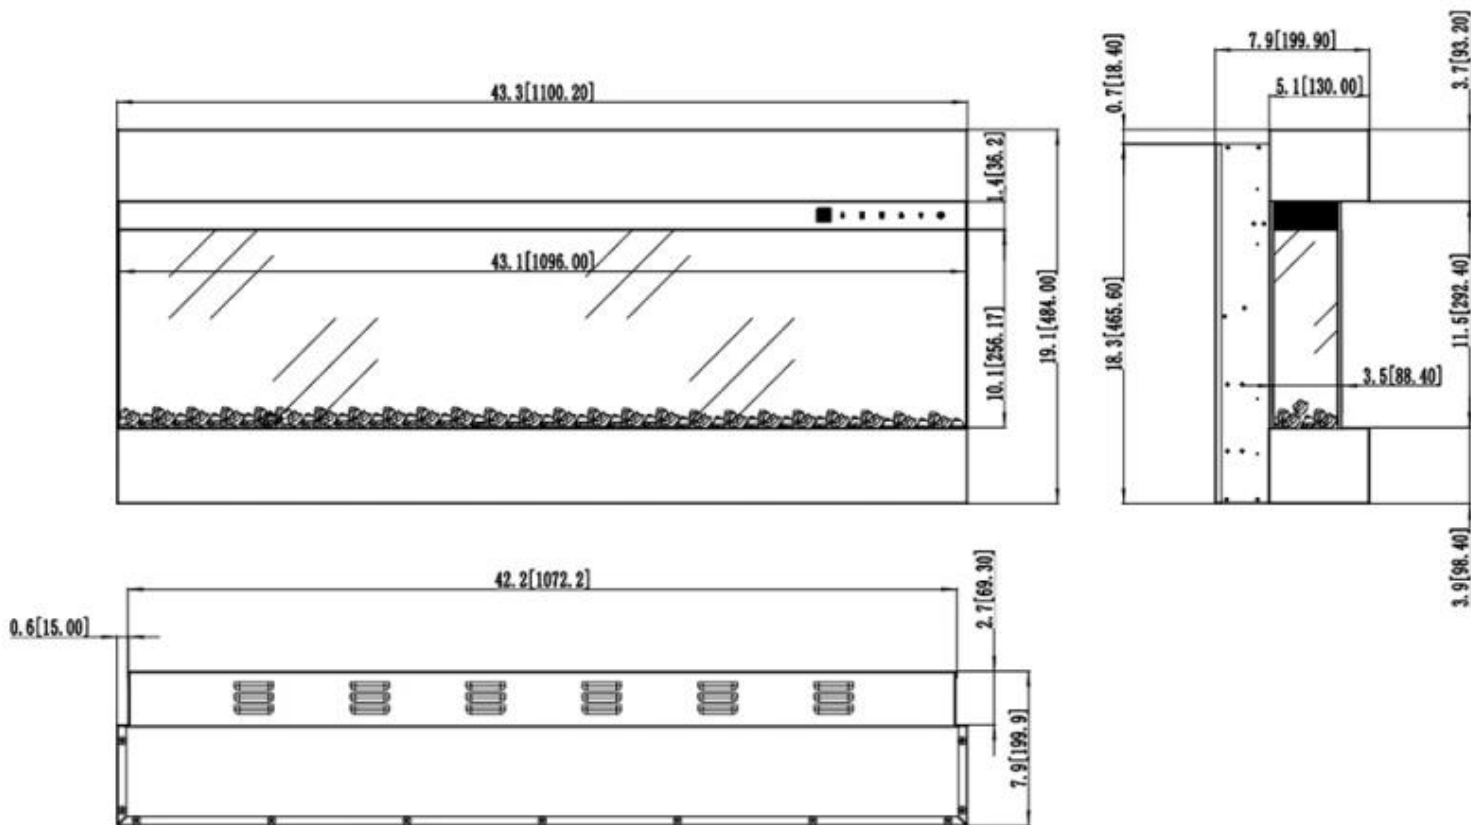

#### Mål og vægt

	19,9 cm
Længde/Bredde	182,8 cm
Længde/Bredde	152,4 cm
Længde/Bredde	127 cm
Længde/Bredde	110 cm
Længde/Bredde	93 cm
Højde	48,4 cm
Dybde	19,9 cm
Vægt	24 kg
Vægt	40 kg
Vægt	32 kg
Vægt	28 kg

#### Materiale og udseende

Materiale	Glas
-----------	------

Materiale	Stål
Farve	Sort
Finish	Mat
Interiør (farve/materiale)	Sort
Flammesyn	Front
Dekoration	Krystaller
Dekoration	Brænde
Glas medfølger	Ja
Glas højde	10,1 cm
Glas længde	71,8 cm
Glas længde	59,8 cm
Glas længde	49,8 cm
Glas længde	43,1 cm
Glas længde	36,4 cm

### **Installationsdetaljer**

Aftræk/skorsten	Ikke nødvendig
Strømkrav	220-240V
Strømkrav	Ja

ISLE - 182 CM / 72 IN

ISLE - 152 CM / 60 IN

ISLE - 127 CM / 50 IN

ISLE - 110 CM / 43 IN

ISLE - 93 CM / 36 IN