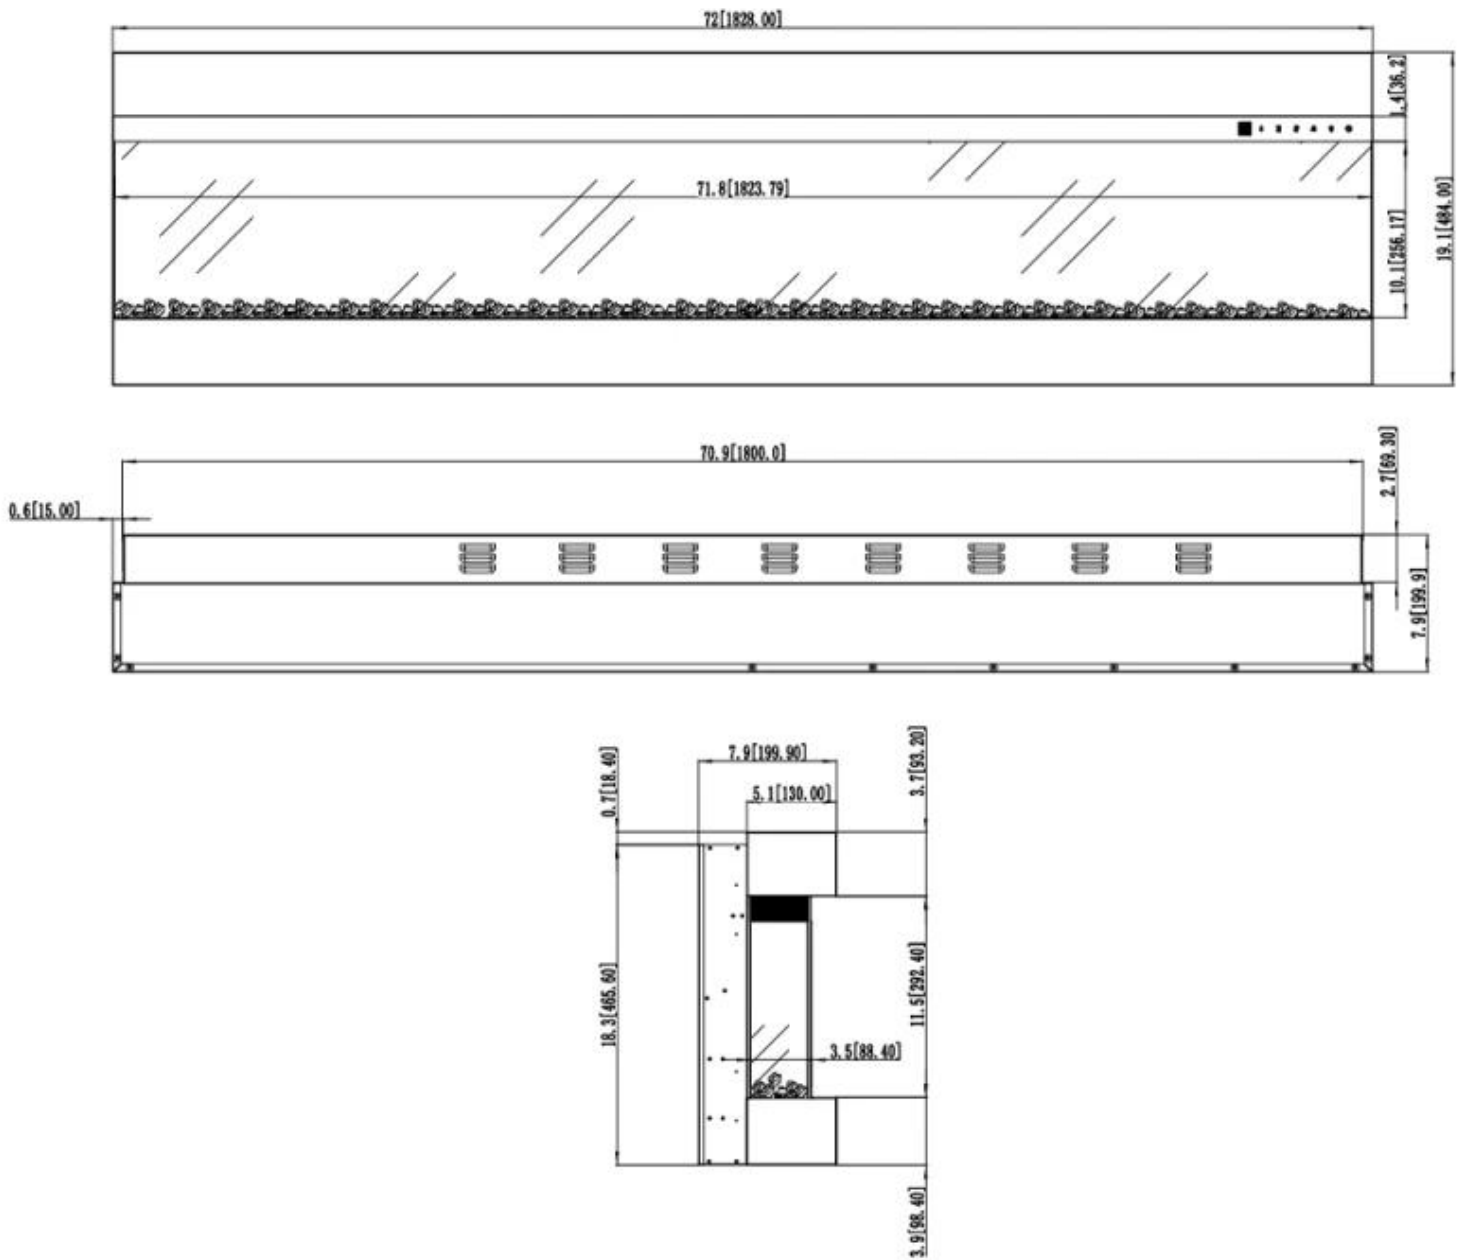

#### Mål og vægt

	19,9 cm
Længde/Bredde	182,8 cm
Længde/Bredde	152,4 cm
Længde/Bredde	127 cm
Længde/Bredde	110 cm
Længde/Bredde	93 cm
Højde	48,4 cm
Dybde	19,9 cm
Vægt	24 kg
Vægt	40 kg
Vægt	32 kg
Vægt	28 kg

#### Materiale og udseende

Materiale	Glas
-----------	------

Materiale	Stål
Farve	Sort
Finish	Mat
Interiør (farve/materiale)	Sort
Flammesyn	Front
Dekoration	Krystaller
Dekoration	Brænde
Glas medfølger	Ja
Glas højde	10,1 cm
Glas længde	71,8 cm
Glas længde	59,8 cm
Glas længde	49,8 cm
Glas længde	43,1 cm
Glas længde	36,4 cm

### **Installationsdetaljer**

Aftræk/skorsten	Ikke nødvendig
Strømkrav	220-240V
Strømkrav	Ja

ISLE - 182 CM / 72 IN

ISLE - 152 CM / 60 IN

ISLE - 127 CM / 50 IN

ISLE - 110 CM / 43 IN

ISLE - 93 CM / 36 IN