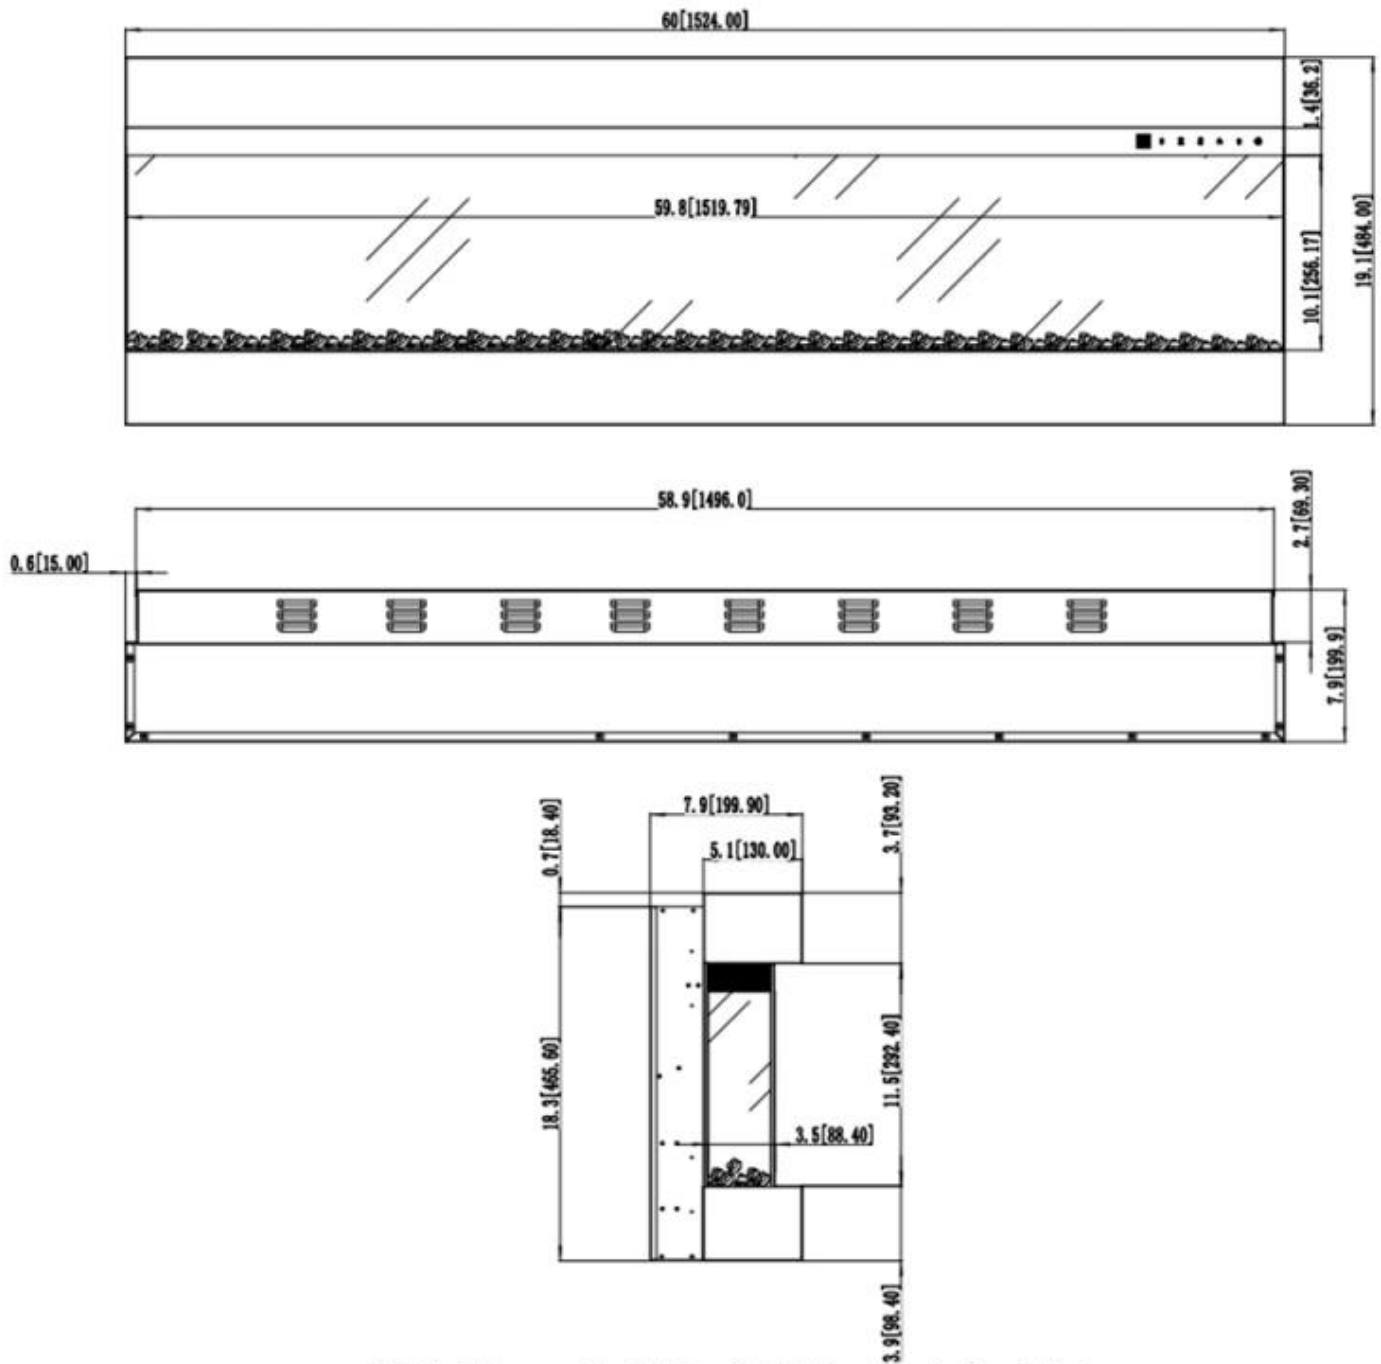

#### Mål og vægt

	19,9 cm
Længde/Bredde	182,8 cm
Længde/Bredde	152,4 cm
Længde/Bredde	127 cm
Længde/Bredde	110 cm
Længde/Bredde	93 cm
Højde	48,4 cm
Dybde	19,9 cm
Vægt	24 kg
Vægt	40 kg
Vægt	32 kg
Vægt	28 kg

#### Materiale og udseende

Materiale	Glas
-----------	------

Materiale	Stål
Farve	Sort
Finish	Mat
Interiør (farve/materiale)	Sort
Flammesyn	Front
Dekoration	Krystaller
Dekoration	Brænde
Glas medfølger	Ja
Glas højde	10,1 cm
Glas længde	71,8 cm
Glas længde	59,8 cm
Glas længde	49,8 cm
Glas længde	43,1 cm
Glas længde	36,4 cm

### **Installationsdetaljer**

Aftræk/skorsten	Ikke nødvendig
Strømkrav	220-240V
Strømkrav	Ja

ISLE - 182 CM / 72 IN

ISLE - 152 CM / 60 IN

ISLE - 127 CM / 50 IN

ISLE - 110 CM / 43 IN

ISLE - 93 CM / 36 IN