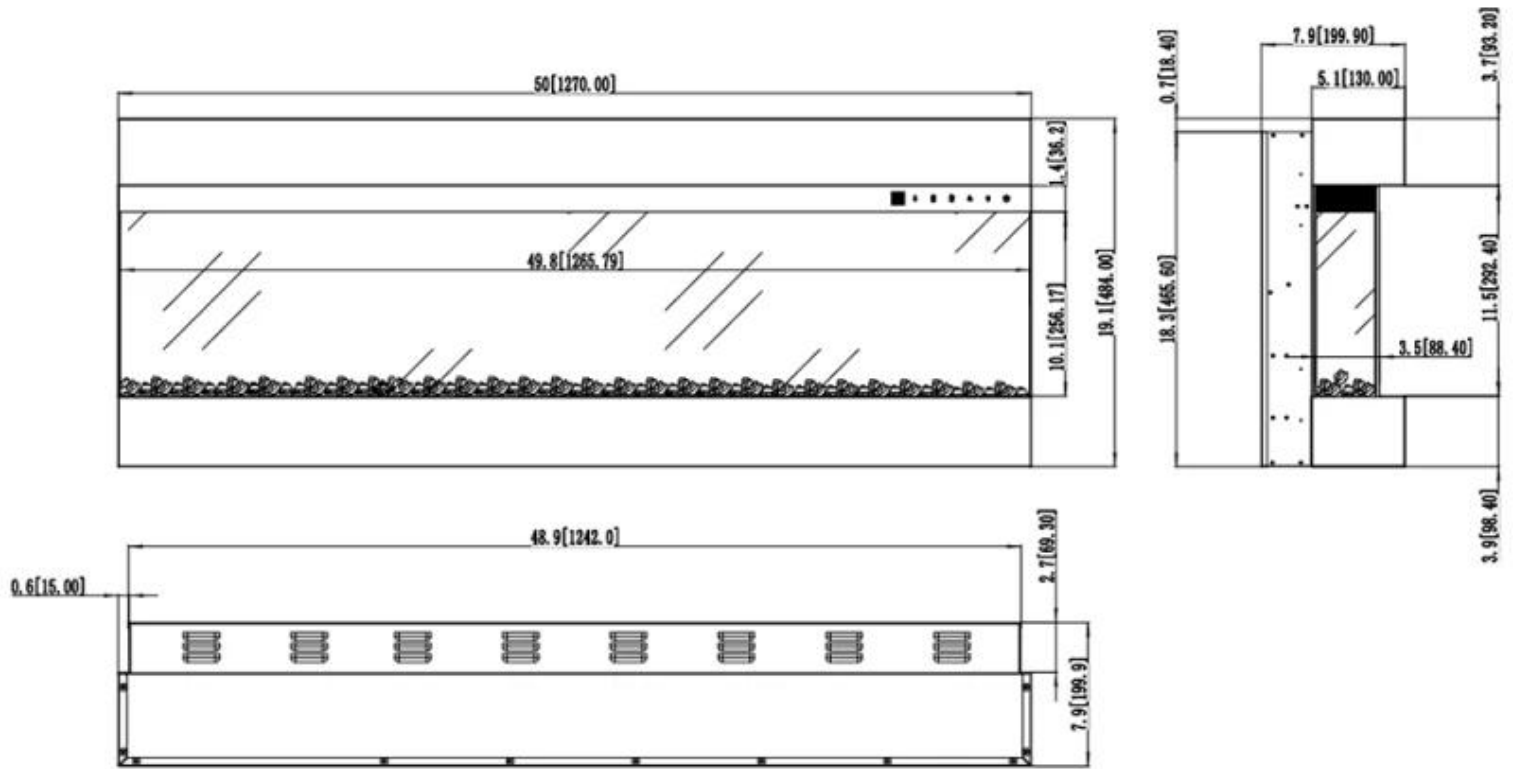

#### Mål og vægt

	19,9 cm
Længde/Bredde	182,8 cm
Længde/Bredde	152,4 cm
Længde/Bredde	127 cm
Længde/Bredde	110 cm
Længde/Bredde	93 cm
Højde	48,4 cm
Dybde	19,9 cm
Vægt	24 kg
Vægt	40 kg
Vægt	32 kg
Vægt	28 kg

#### Materiale og udseende

Materiale	Glas
-----------	------

Materiale	Stål
Farve	Sort
Finish	Mat
Interiør (farve/materiale)	Sort
Flammesyn	Front
Dekoration	Krystaller
Dekoration	Brænde
Glas medfølger	Ja
Glas højde	10,1 cm
Glas længde	71,8 cm
Glas længde	59,8 cm
Glas længde	49,8 cm
Glas længde	43,1 cm
Glas længde	36,4 cm

### **Installationsdetaljer**

Aftræk/skorsten	Ikke nødvendig
Strømkrav	220-240V
Strømkrav	Ja

ISLE - 182 CM / 72 IN

ISLE - 152 CM / 60 IN

ISLE - 127 CM / 50 IN

ISLE - 110 CM / 43 IN

ISLE - 93 CM / 36 IN