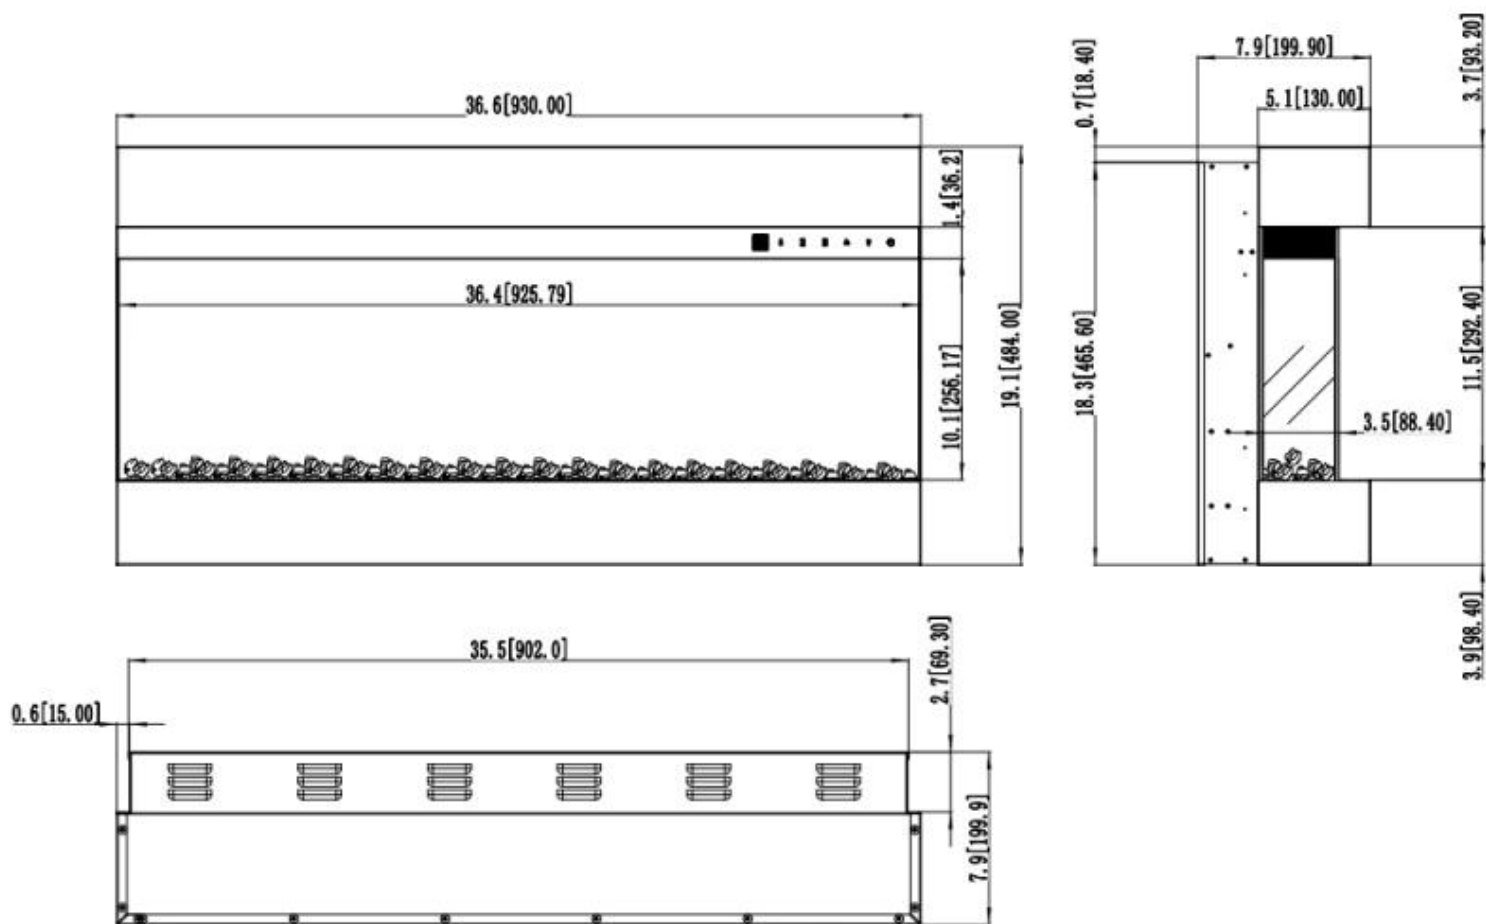

#### Mål og vægt

	19,9 cm
Længde/Bredde	182,8 cm
Længde/Bredde	152,4 cm
Længde/Bredde	127 cm
Længde/Bredde	110 cm
Længde/Bredde	93 cm
Højde	48,4 cm
Dybde	19,9 cm
Vægt	24 kg
Vægt	40 kg
Vægt	32 kg
Vægt	28 kg

#### Materiale og udseende

Materiale	Glas
-----------	------

Materiale	Stål
Farve	Sort
Finish	Mat
Interiør (farve/materiale)	Sort
Flammesyn	Front
Dekoration	Krystaller
Dekoration	Brænde
Glas medfølger	Ja
Glas højde	10,1 cm
Glas længde	71,8 cm
Glas længde	59,8 cm
Glas længde	49,8 cm
Glas længde	43,1 cm
Glas længde	36,4 cm

### **Installationsdetaljer**

Aftræk/skorsten	Ikke nødvendig
Strømkrav	220-240V
Strømkrav	Ja

ISLE - 182 CM / 72 IN

ISLE - 152 CM / 60 IN

ISLE - 127 CM / 50 IN

ISLE - 110 CM / 43 IN

ISLE - 93 CM / 36 IN