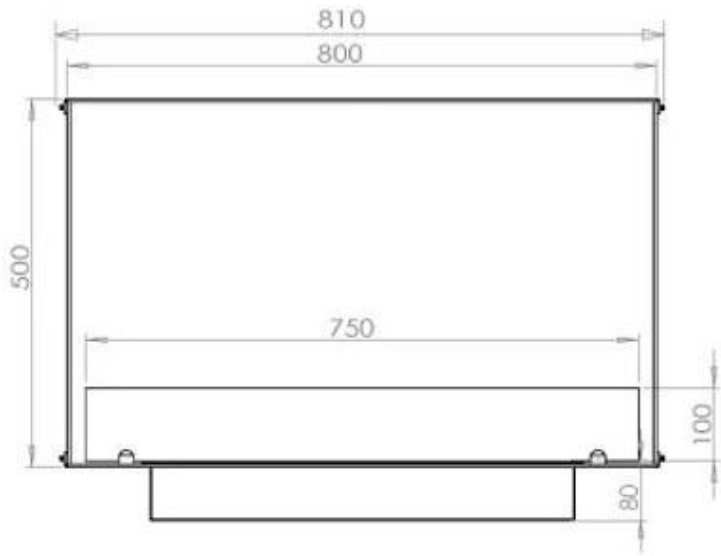

Størrelse

Bredde	80 cm
Højde	50 cm
Dybde	40 cm
Vægt	21 kg

PrimeFire

Automatic burner