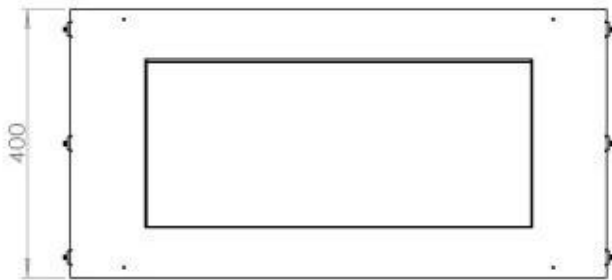

Størrelse

Bredde	80 cm
Højde	50 cm
Dybde	40 cm
Vægt	21 kg

PrimeFire

Automatic burner