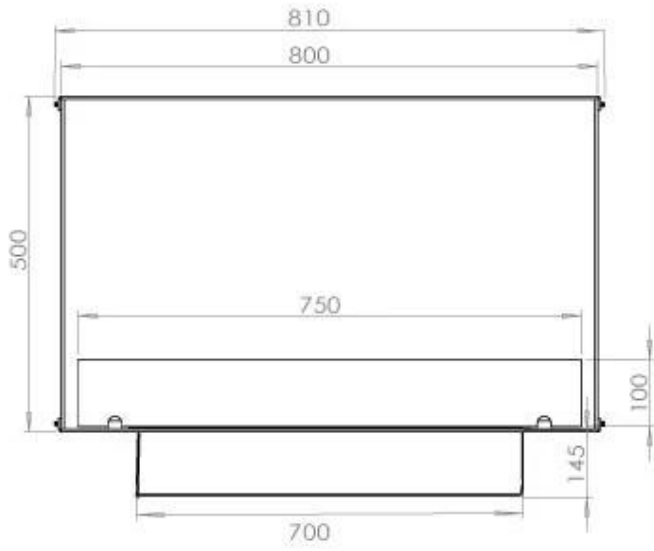

Størrelse

Bredde	80 cm
Højde	50 cm
Dybde	40 cm
Vægt	21 kg

PrimeFire

Automatic burner