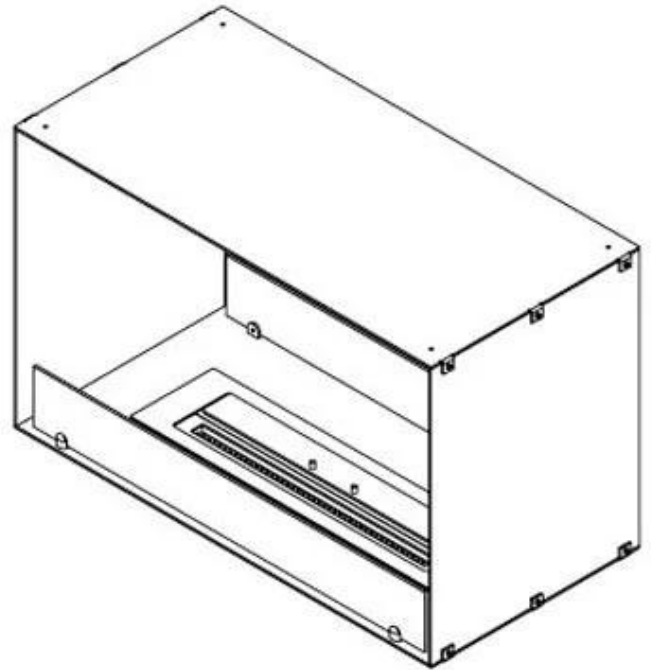

CACHFIRES

FOCO TWO 800

BIO-30-104

Foco Two 800 er en stilfuld to-sidet tunnelbiopejs, designet til indbygning i vægge, hvilket giver mulighed for at nyde flammerne fra to modstående sider. Denne biopejs er perfekt til skillevægge eller som rumdeler mellem stue og køkken. Fremstillet i 4 mm pulverlakeret rustfrit stål med hærdet glas, sikrer Foco Two en stabil flamme og et tidsløst design, der passer ind i moderne hjem. Vælg mellem 3 forskellige brandkar og skræddersy pejsen perfekt til dine behov.

TEKNISKE SPECIFIKATIONER

Brændkammer

Min. rumstørrelse.	40 m ³
Min. rumstørrelse.	60 m ³
Kræver strøm	Ja
Kræver strøm	Nej
Brændetid	7 timer
Justerbar flamme	Ja
Styring	Fjernbetjening
Styring	Automatisk
Styring	Manuel
Varmeeffekt (Max)	4,4 kW
Kapacitet	1,9 Liter
Kapacitet	3,5 Liter
Brændkammer model	Planika PrimeFire 700
Brændkammer model	3,5 Liter Superio
Fjernbetjening	Ja (tilkøb)
Flammelængde	50 cm
Flammelængde	45 cm
Forbrug	0,4 L/t
Forbrug	0,46 L/t

Type

Aftræk/skorsten	Ikke nødvendig
Anbefalet luftudveksling	1
Produkttype	2-sidet indbygningsbiopejs
Producent	Foco
Brændstof	Bioethanol
Brug	Indendørs
Garanti	2 år

Udseende

Materiale	Stål
Ståltykkelse	4 mm
Farve	Sort
Glas medfølger	Ja

Størrelse

Bredde	80 cm
Højde	50 cm
Dybde	40 cm
Vægt	21 kg

PrimeFire

Automatic burner