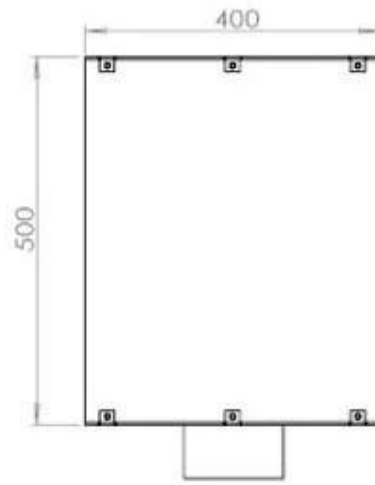

Størrelse

Bredde	80 cm
Højde	50 cm
Dybde	40 cm
Vægt	21 kg

PrimeFire

Automatic burner