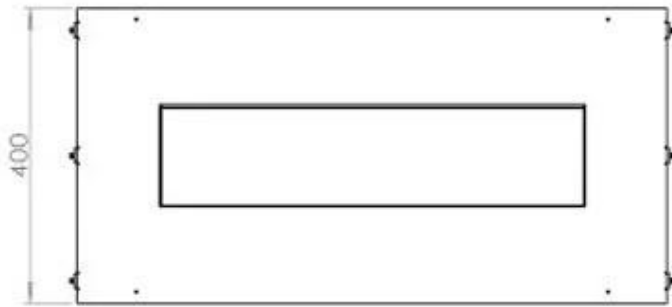

Størrelse

Bredde	80 cm
Højde	50 cm
Dybde	40 cm
Vægt	21 kg

PrimeFire

Automatic burner