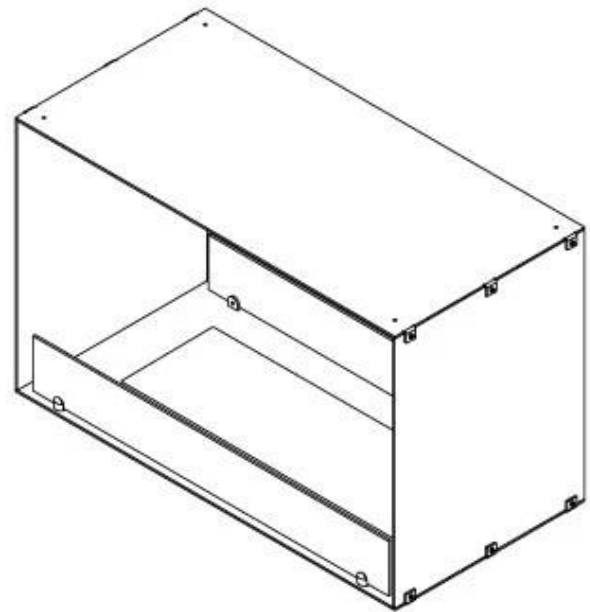

CACHFIRES

FOCO TWO 800

BIO-30-104

Foco Two 800 er en stilfuld to-sidet tunnelbiopejs, designet til indbygning i vægge, hvilket giver mulighed for at nyde flammerne fra to modstående sider. Denne biopejs er perfekt til skillevægge eller som rumdeler mellem stue og køkken. Fremstillet i 4 mm pulverlakeret rustfrit stål med hærdet glas, sikrer Foco Two en stabil flamme og et tidsløst design, der passer ind i moderne hjem. Vælg mellem 3 forskellige brandkar og skræddersy pejsen perfekt til dine behov.

TEKNISKE SPECIFIKATIONER

Brændkammer

Min. rumstørrelse.	40 m ³
Min. rumstørrelse.	60 m ³
Kræver strøm	Ja
Kræver strøm	Nej
Brændetid	7 timer
Justerbar flamme	Ja
Styring	Fjernbetjening
Styring	Automatisk
Styring	Manuel
Varmeeffekt (Max)	4,4 kW
Kapacitet	1,9 Liter
Kapacitet	3,5 Liter
Brændkammer model	Planika PrimeFire 700
Brændkammer model	3,5 Liter Superio
Fjernbetjening	Ja (tilkøb)
Flammelængde	50 cm
Flammelængde	45 cm
Forbrug	0,4 L/t
Forbrug	0,46 L/t

Type

Aftræk/skorsten	Ikke nødvendig
Anbefalet luftudveksling	1
Produkttype	2-sidet indbygningsbiopejs
Producent	Foco
Brændstof	Bioethanol
Brug	Indendørs
Garanti	2 år

Udseende

Materiale	Stål
Ståltykkelse	4 mm
Farve	Sort
Glas medfølger	Ja

Størrelse

Bredde	80 cm
Højde	50 cm
Dybde	40 cm
Vægt	21 kg

PrimeFire

Automatic burner