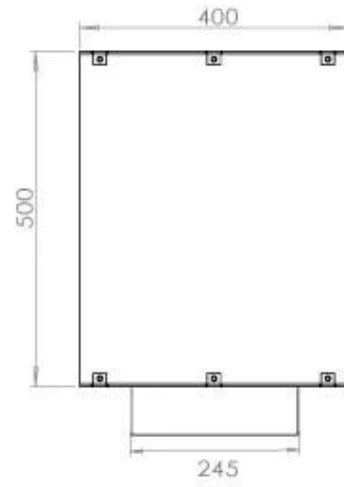

Størrelse

Bredde	80 cm
Højde	50 cm
Dybde	40 cm
Vægt	21 kg

PrimeFire

Automatic burner