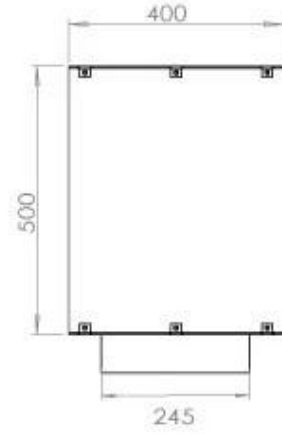

PrimeFire 1000