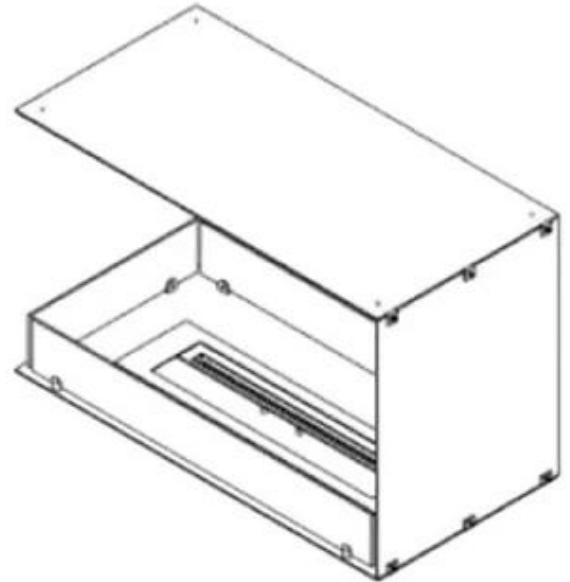

Superior Manual