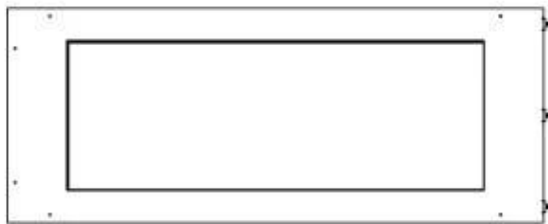

Størrelse

Vægt	25 kg
Dybde	40 cm
Højde	50 cm
Længde/bredde	100 cm

Automatic burner 700

PrimeFire 700

FLA 3 790 mm

FLA 3+ 790 mm