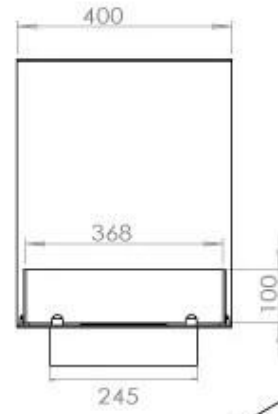

Størrelse

Vægt	25 kg
Dybde	40 cm
Højde	50 cm
Længde/bredde	100 cm

Automatic burner 700

PrimeFire 700

FLA 3 790 mm

FLA 3+ 790 mm