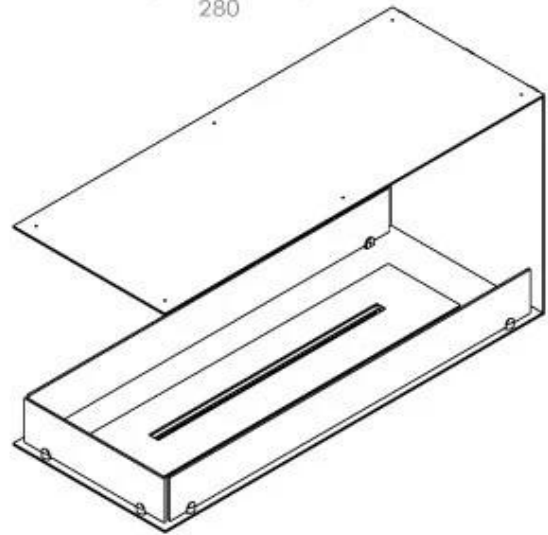

CACHFIRES

FOCO ROOM DIVIDER 1000

BIO-30-111

Foco Room Divider 1000 er en elegant indbygningsbiopejs designet til rumdelervægge, hvor flammerne kan ses fra tre sider. Med en bredde på 100 cm skaber denne pejs en imponerende visuel effekt og en hyggelig atmosfære i rummet. Vælg mellem et manuel eller automatisk bioethanol brandkar, for optimal komfort og betjening. Fremstillet i 4 mm pulverlakeret rustfrit stål og udstyret med hærdet glas, sikrer Foco Room Divider en stabil flammeoplevelse og et tidsløst design.

Størrelse

Vægt	25 kg
Dybde	40 cm
Højde	50 cm
Længde/bredde	100 cm

Automatic burner 700

PrimeFire 700

FLA 3 790 mm

FLA 3+ 790 mm