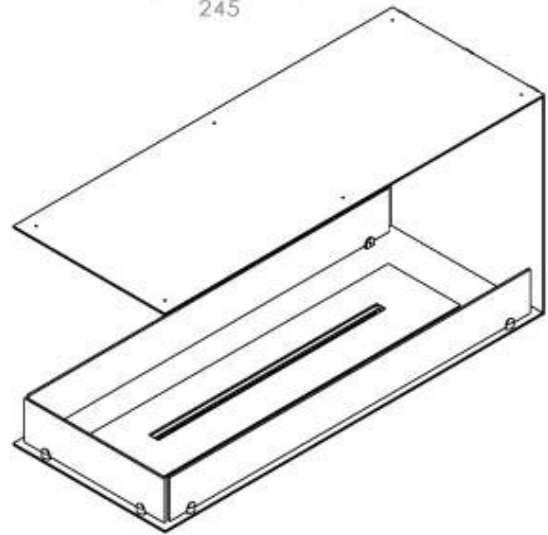

CACHFIRES

FOCO ROOM DIVIDER 1000

BIO-30-111

Foco Room Divider 1000 er en elegant indbygningsbiopejs designet til rumdelervægge, hvor flammerne kan ses fra tre sider. Med en bredde på 100 cm skaber denne pejs en imponerende visuel effekt og en hyggelig atmosfære i rummet. Vælg mellem et manuel eller automatisk bioethanol brandkar, for optimal komfort og betjening. Fremstillet i 4 mm pulverlakeret rustfrit stål og udstyret med hærdet glas, sikrer Foco Room Divider en stabil flammeoplevelse og et tidsløst design.

TEKNISKE SPECIFIKATIONER

Udseende

Glas medfølger	Ja
Ståltykkelse	4 mm
Materiale	Stål
Farve	Sort

Type

Brændstof	Bioethanol
Produkttype	3-sidet indbygningsbiopejs
Aftræk/skorsten	Ikke nødvendig
Anbefalet luftudveksling	1
Garanti	2 år
Brug	Indendørs
Flammesyn	Rumdeler
Producent	Foco

Størrelse

Vægt	25 kg
Dybde	40 cm
Højde	50 cm
Længde/bredde	100 cm

Automatic burner 700

PrimeFire 700

FLA 3 790 mm

FLA 3+ 790 mm