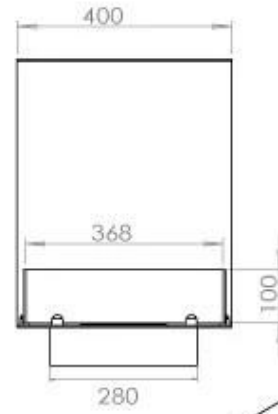

Størrelse

Vægt	25 kg
Dybde	40 cm
Højde	50 cm
Længde/bredde	100 cm

Automatic burner 700

PrimeFire 700

FLA 3 790 mm

FLA 3+ 790 mm