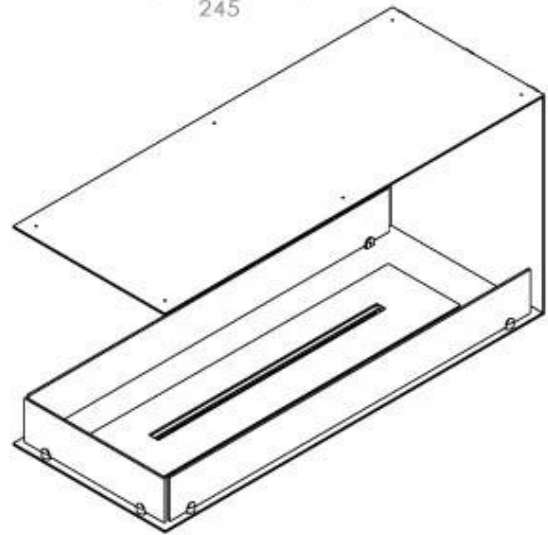

CACHFIRES

FOCO ROOM DIVIDER 1000

BIO-30-111

Foco Room Divider 1000 er en elegant indbygningsbiopejs designet til rumdelervægge, hvor flammerne kan ses fra tre sider. Med en bredde på 100 cm skaber denne pejs en imponerende visuel effekt og en hyggelig atmosfære i rummet. Vælg mellem et manuel eller automatisk bioethanol brandkar, for optimal komfort og betjening. Fremstillet i 4 mm pulverlakeret rustfrit stål og udstyret med hærdet glas, sikrer Foco Room Divider en stabil flammeoplevelse og et tidsløst design.

Størrelse

Vægt	25 kg
Dybde	40 cm
Højde	50 cm
Længde/bredde	100 cm

Automatic burner 700

PrimeFire 700

FLA 3 790 mm

FLA 3+ 790 mm