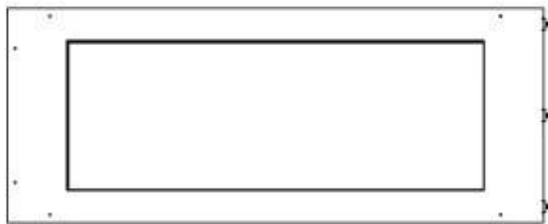

Størrelse

Vægt	25 kg
Dybde	40 cm
Højde	50 cm
Længde/bredde	100 cm

Automatic burner 700

PrimeFire 700

FLA 3 790 mm

FLA 3+ 790 mm