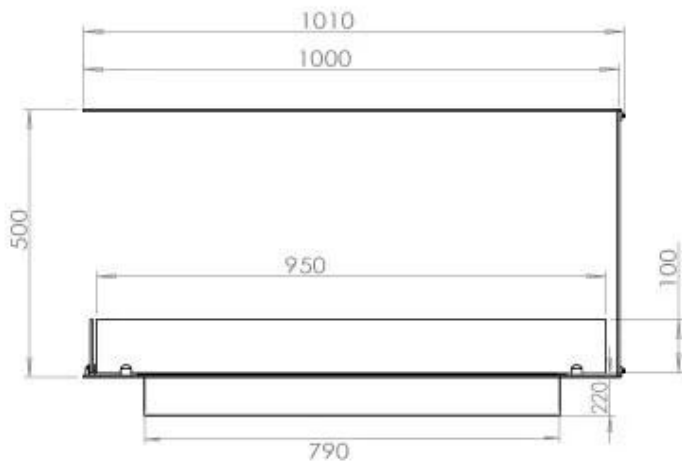

Størrelse

Vægt	25 kg
Dybde	40 cm
Højde	50 cm
Længde/bredde	100 cm

Automatic burner 700

PrimeFire 700

FLA 3 790 mm

FLA 3+ 790 mm