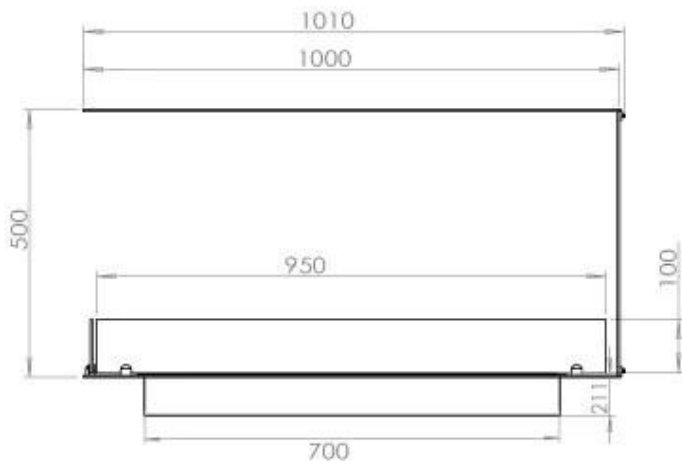

Størrelse

Vægt	25 kg
Dybde	40 cm
Højde	50 cm
Længde/bredde	100 cm

Automatic burner 700

PrimeFire 700

FLA 3 790 mm

FLA 3+ 790 mm