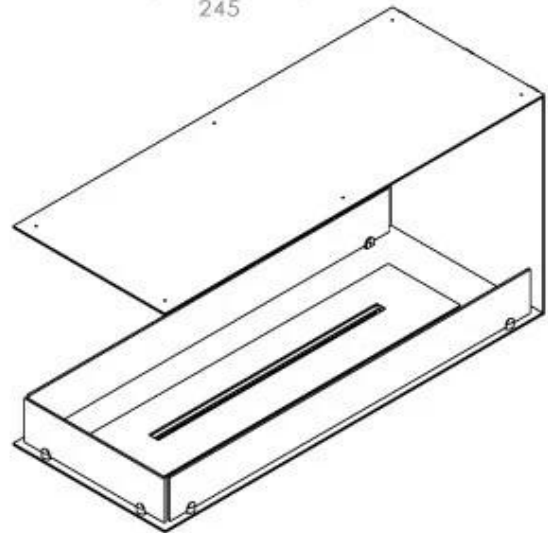

Automatic burner 700