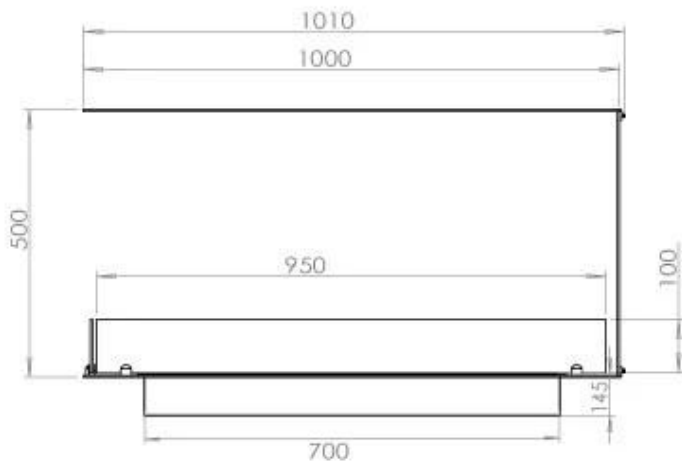

Størrelse

Vægt	25 kg
Dybde	40 cm
Højde	50 cm
Længde/bredde	100 cm

Automatic burner 700

PrimeFire 700

FLA 3 790 mm

FLA 3+ 790 mm