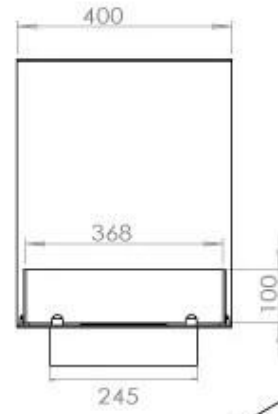

PrimeFire 700