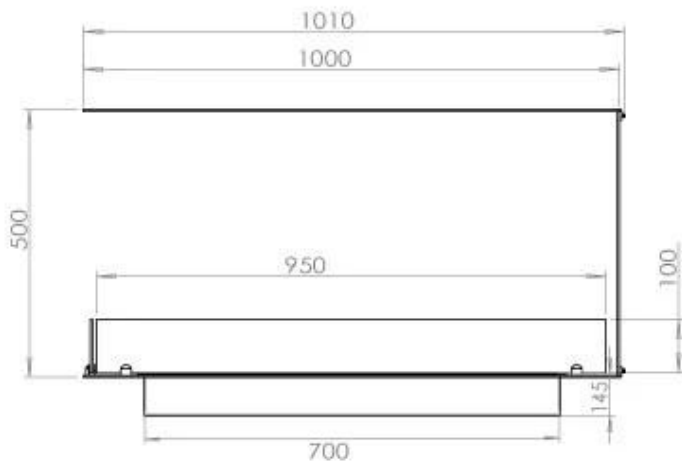

PrimeFire 700