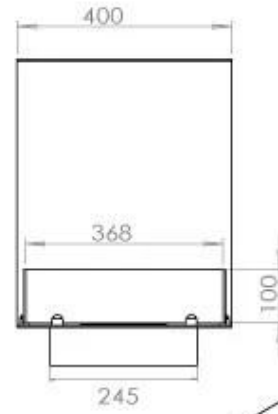

Størrelse

Vægt	25 kg
Dybde	40 cm
Højde	50 cm
Længde/bredde	100 cm

Automatic burner 700

PrimeFire 700

FLA 3 790 mm

FLA 3+ 790 mm