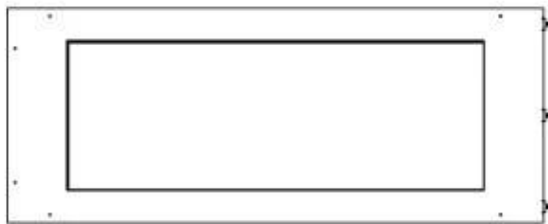

Størrelse

Vægt	25 kg
Dybde	40 cm
Højde	50 cm
Længde/bredde	100 cm

Automatic burner 700

PrimeFire 700

FLA 3 790 mm

FLA 3+ 790 mm