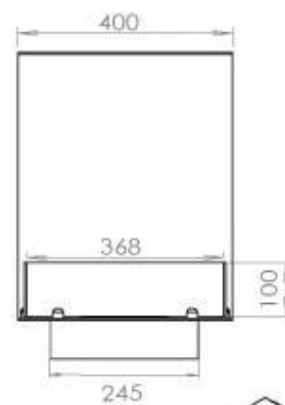

Størrelse

Vægt	30 kg
Dybde	40 cm
Højde	50 cm
Længde/bredde	120 cm

PrimeFire 1000

FLA 3 990 mm

FLA 3+ 990 mm

Automatic burner 1000