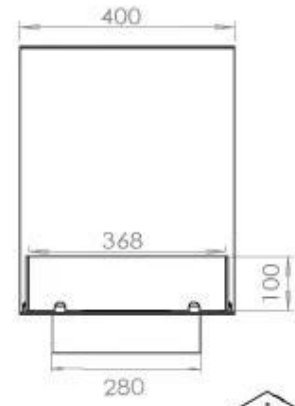

Størrelse

Vægt	30 kg
Dybde	40 cm
Højde	50 cm
Længde/bredde	120 cm

PrimeFire 1000

FLA 3 990 mm

FLA 3+ 990 mm

Automatic burner 1000