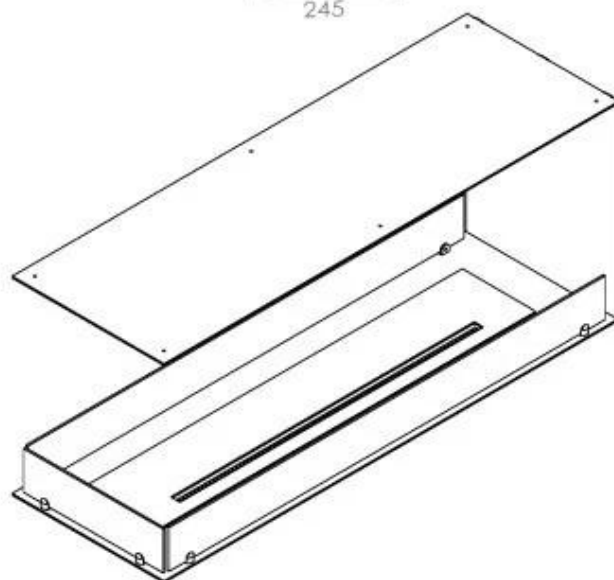

CACHFIRES

FOCO ROOM DIVIDER 1200

BIO-30-112

Foco Room Divider 1200 er en stilfuld indbygningsbiopejs designet til at blive indbygget i en rumdeler væg, hvilket giver mulighed for at nyde flammerne fra tre sider. Denne model, der er 120 cm bred, kan udstyres med enten et manuelt eller automatisk bioethanol brandkar, som tilbyder forskellige styringsmuligheder. Fremstillet i pulverlakeret rustfrit stål med hærdet glas som sikrer pejsen en stabil og smuk flamme, der tilføjer en elegant atmosfære til ethvert rum. Installation er enkel og kræver ingen særlig certificering.

TEKNISKE SPECIFIKATIONER

Udseende

Materiale	Stål
Farve	Sort
Glas medfølger	Ja
Ståltykkelse	4 mm

Type

Produkttype	3-sidet indbygningsbiopejs
Brændstof	Bioethanol
Aftræk/skorsten	Ikke nødvendig
Anbefalet luftudveksling	1
Garanti	2 år
Brug	Indendørs
Flammesyn	Rumdeler
Producent	Foco

Størrelse

Vægt	30 kg
Dybde	40 cm
Højde	50 cm
Længde/bredde	120 cm

PrimeFire 1000

FLA 3 990 mm

FLA 3+ 990 mm

Automatic burner 1000