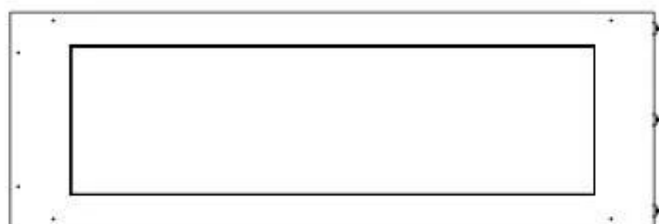

Størrelse

Vægt	30 kg
Dybde	40 cm
Højde	50 cm
Længde/bredde	120 cm

PrimeFire 1000

FLA 3 990 mm

FLA 3+ 990 mm

Automatic burner 1000