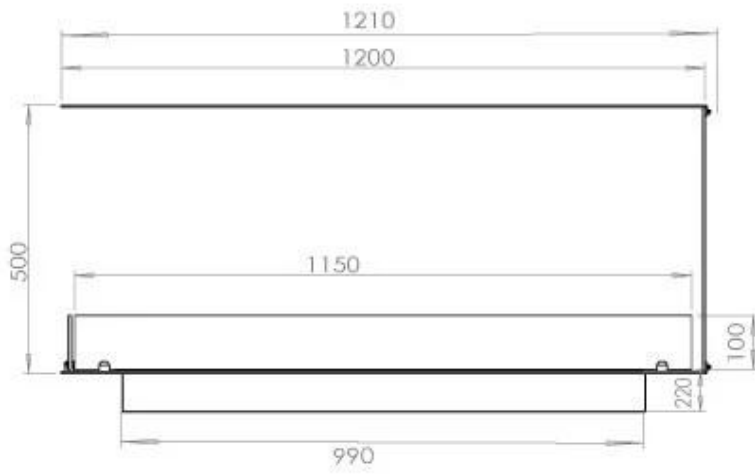

Størrelse

Vægt	30 kg
Dybde	40 cm
Højde	50 cm
Længde/bredde	120 cm

PrimeFire 1000

FLA 3 990 mm

FLA 3+ 990 mm

Automatic burner 1000