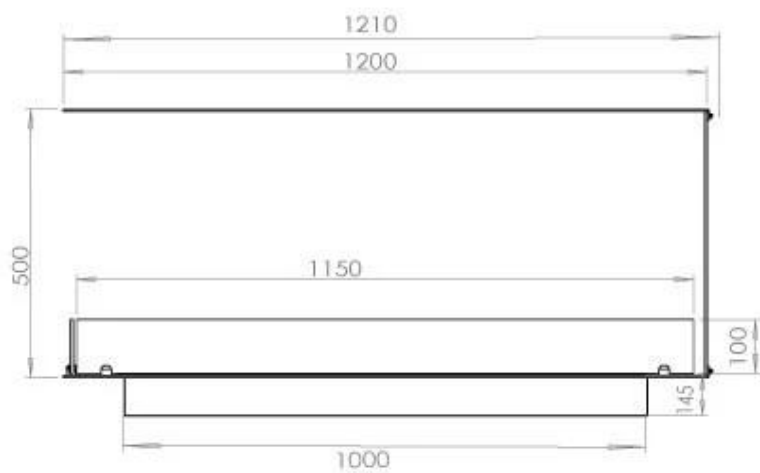

CACHFIRES

FOCO ROOM DIVIDER 1200

BIO-30-112

Foco Room Divider 1200 er en stilfuld indbygningsbiopejs designet til at blive indbygget i en rumdeler væg, hvilket giver mulighed for at nyde flammerne fra tre sider. Denne model, der er 120 cm bred, kan udstyres med enten et manuelt eller automatisk bioethanol brandkar, som tilbyder forskellige styringsmuligheder. Fremstillet i pulverlakeret rustfrit stål med hærdet glas som sikrer pejsen en stabil og smuk flamme, der tilføjer en elegant atmosfære til ethvert rum. Installation er enkel og kræver ingen særlig certificering.

TEKNISKE SPECIFIKATIONER

Udseende

Materiale	Stål
Farve	Sort
Glas medfølger	Ja
Ståltykkelse	4 mm

Type

Produkttype	3-sidet indbygningsbiopejs
Brændstof	Bioethanol
Aftræk/skorsten	Ikke nødvendig
Anbefalet luftudveksling	1
Garanti	2 år
Brug	Indendørs
Flammesyn	Rumdeler
Producent	Foco

Brændkammer

Styring	Fjernbetjening
Styring	Automatisk
Styring	Manuel
Brændetid	6 timer
Min. rumstørrelse.	90 m ³
Brændkammer model	5 Liter Superior
Flammelængde	85 cm
Varmeeffekt (Max)	6,2 kW
Forbrug	0,87 L/t
Kræver strøm	Ja
Kræver strøm	Nej
Fjernbetjening	Ja (tilkøb)
Justerbar flamme	Ja

Størrelse

Vægt	30 kg
Dybde	40 cm
Højde	50 cm
Længde/bredde	120 cm

PrimeFire 1000

FLA 3 990 mm

FLA 3+ 990 mm

Automatic burner 1000