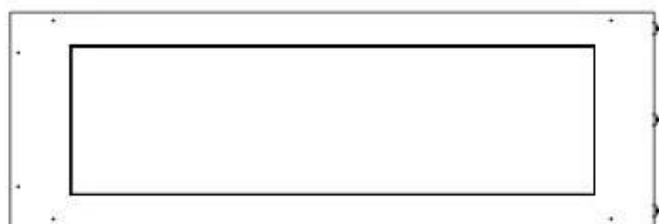

PrimeFire 1000