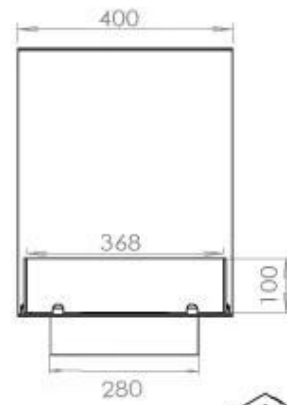

FLA 3+ 990 mm