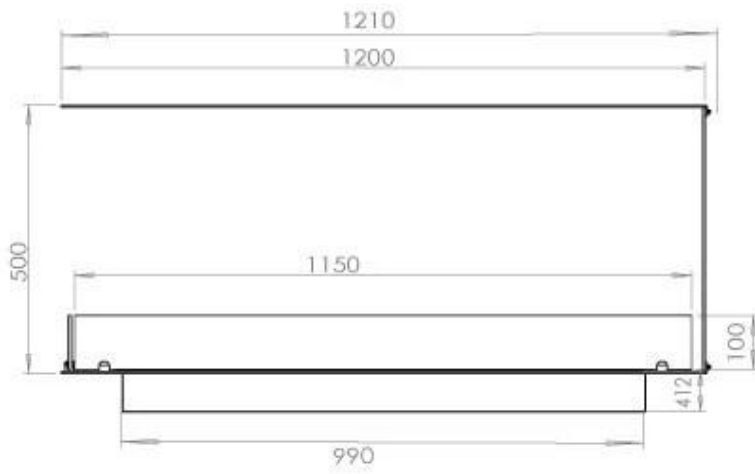

FLA 3+ 990 mm