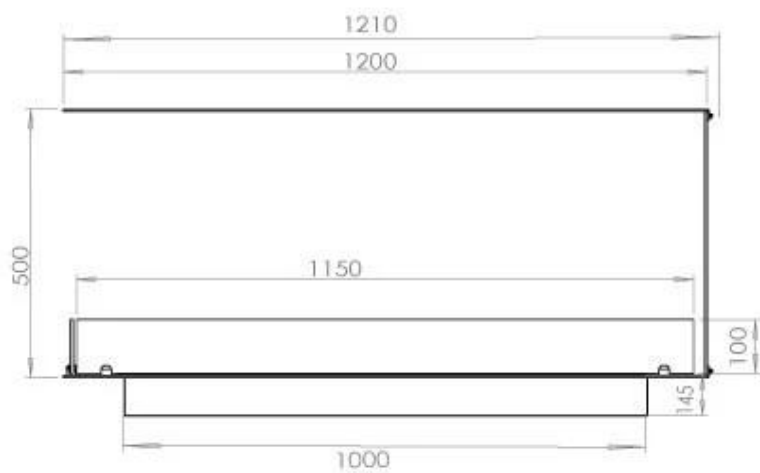

PrimeFire 1000