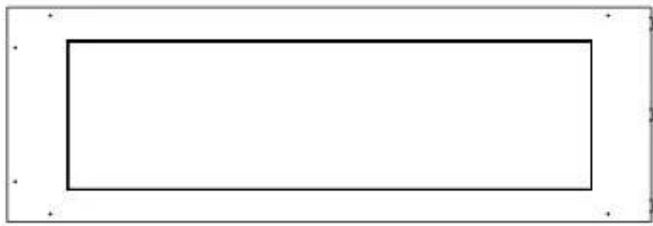

Størrelse

Vægt	30 kg
Dybde	40 cm
Højde	50 cm
Længde/bredde	120 cm

PrimeFire 1000

FLA 3 990 mm

FLA 3+ 990 mm

Automatic burner 1000