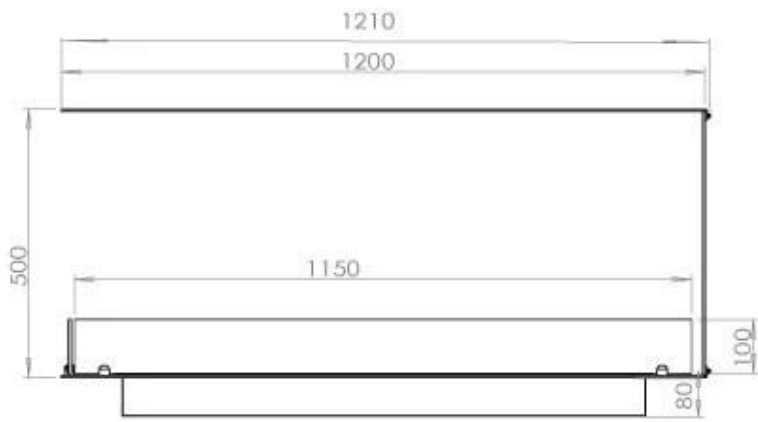

Størrelse

Vægt	30 kg
Dybde	40 cm
Højde	50 cm
Længde/bredde	120 cm

PrimeFire 1000

FLA 3 990 mm

FLA 3+ 990 mm

Automatic burner 1000