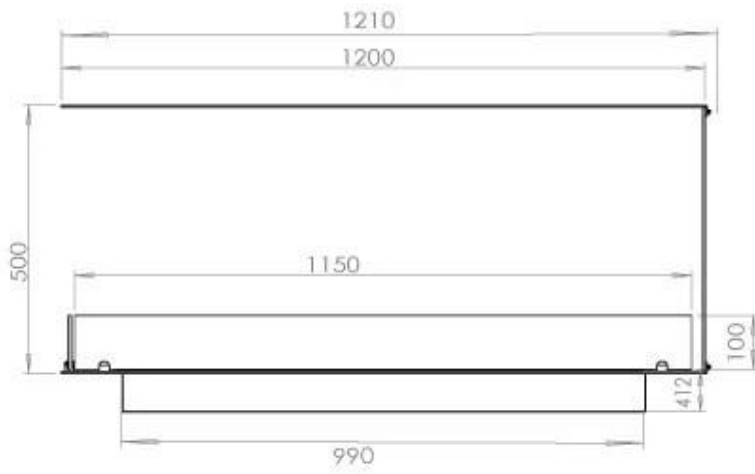

Størrelse

Vægt	30 kg
Dybde	40 cm
Højde	50 cm
Længde/bredde	120 cm

PrimeFire 1000

FLA 3 990 mm

FLA 3+ 990 mm

Automatic burner 1000