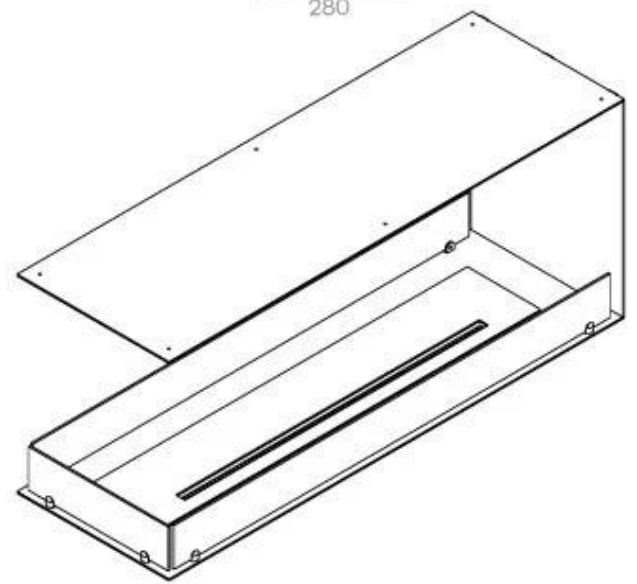

CACHFIRES

FOCO ROOM DIVIDER 1200

BIO-30-112

Foco Room Divider 1200 er en stilfuld indbygningsbiopejs designet til at blive indbygget i en rumdeler væg, hvilket giver mulighed for at nyde flammerne fra tre sider. Denne model, der er 120 cm bred, kan udstyres med enten et manuelt eller automatisk bioethanol brandkar, som tilbyder forskellige styringsmuligheder. Fremstillet i pulverlakeret rustfrit stål med hærdet glas som sikrer pejsen en stabil og smuk flamme, der tilføjer en elegant atmosfære til ethvert rum. Installation er enkel og kræver ingen særlig certificering.

TEKNISKE SPECIFIKATIONER

Udseende

Materiale	Stål
Farve	Sort
Glas medfølger	Ja
Ståltykkelse	4 mm

Type

Produkttype	3-sidet indbygningsbiopejs
Brændstof	Bioethanol
Aftræk/skorsten	Ikke nødvendig
Anbefalet luftudveksling	1
Garanti	2 år
Brug	Indendørs
Flammesyn	Rumdeler
Producent	Foco

Størrelse

Vægt	30 kg
Dybde	40 cm
Højde	50 cm
Længde/bredde	120 cm

PrimeFire 1000

FLA 3 990 mm

FLA 3+ 990 mm

Automatic burner 1000