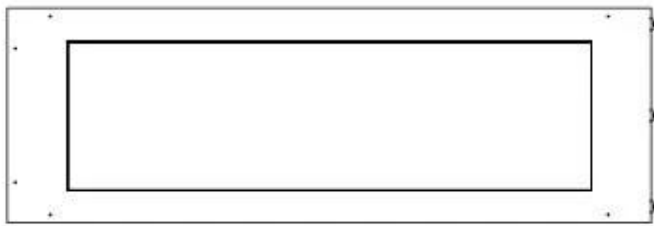

Størrelse

Vægt	30 kg
Dybde	40 cm
Højde	50 cm
Længde/bredde	120 cm

PrimeFire 1000

FLA 3 990 mm

FLA 3+ 990 mm

Automatic burner 1000