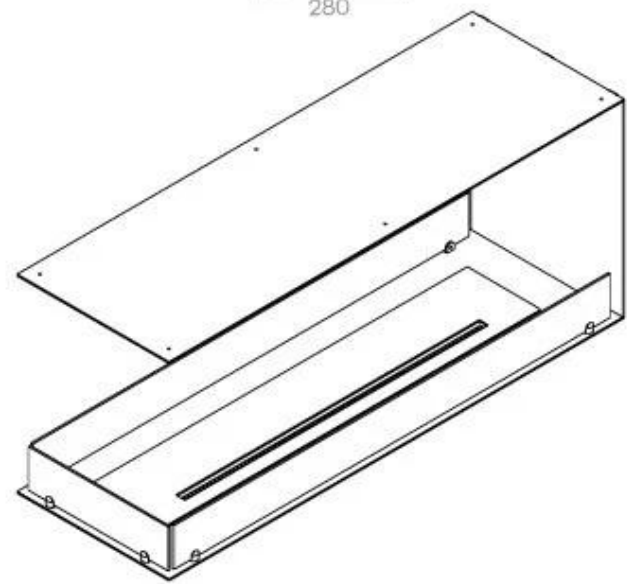

FLA 3+ 990 mm