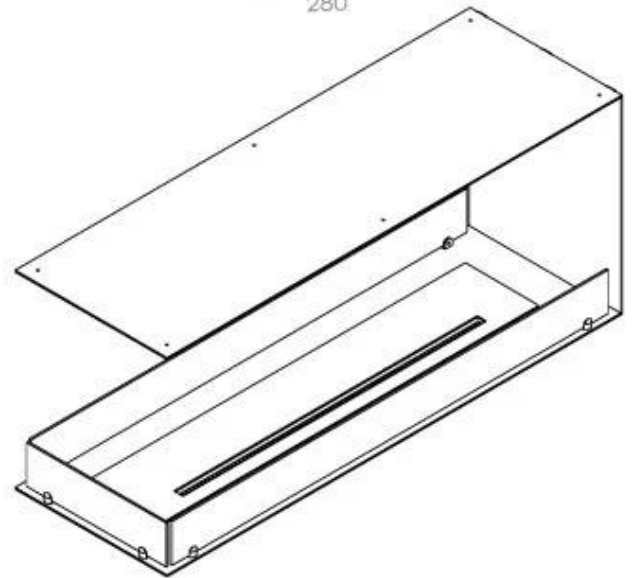

CACHFIRES

FOCO ROOM DIVIDER 1200

BIO-30-112

Foco Room Divider 1200 er en stilfuld indbygningsbiopejs designet til at blive indbygget i en rumdeler væg, hvilket giver mulighed for at nyde flammerne fra tre sider. Denne model, der er 120 cm bred, kan udstyres med enten et manuelt eller automatisk bioethanol brandkar, som tilbyder forskellige styringsmuligheder. Fremstillet i pulverlakeret rustfrit stål med hærdet glas som sikrer pejsen en stabil og smuk flamme, der tilføjer en elegant atmosfære til ethvert rum. Installation er enkel og kræver ingen særlig certificering.

TEKNISKE SPECIFIKATIONER

Udseende

Materiale	Stål
Farve	Sort
Glas medfølger	Ja
Ståltykkelse	4 mm

Type

Produkttype	3-sidet indbygningsbiopejs
Brændstof	Bioethanol
Aftræk/skorsten	Ikke nødvendig
Anbefalet luftudveksling	1
Garanti	2 år
Brug	Indendørs
Flammesyn	Rumdeler
Producent	Foco

Størrelse

Vægt	30 kg
Dybde	40 cm
Højde	50 cm
Længde/bredde	120 cm

PrimeFire 1000

FLA 3 990 mm

FLA 3+ 990 mm

Automatic burner 1000