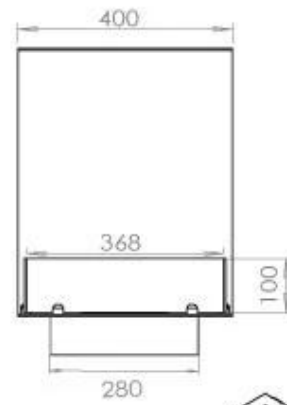

Størrelse

Vægt	30 kg
Dybde	40 cm
Højde	50 cm
Længde/bredde	120 cm

PrimeFire 1000

FLA 3 990 mm

FLA 3+ 990 mm

Automatic burner 1000