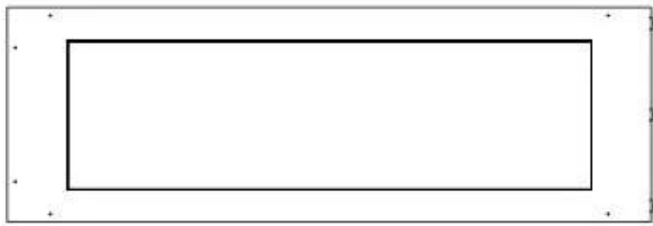

Størrelse

Vægt	30 kg
Dybde	40 cm
Højde	50 cm
Længde/bredde	120 cm

PrimeFire 1000

FLA 3 990 mm

FLA 3+ 990 mm

Automatic burner 1000