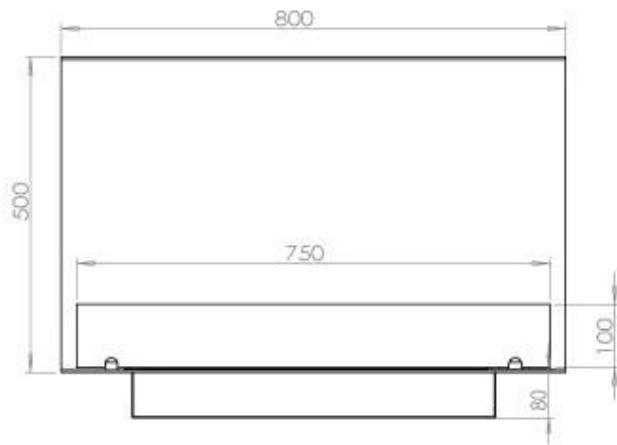

Størrelse

Vægt	25 kg
Dybde	40 cm
Højde	50 cm
Længde/bredde	80 cm

Udseende

Ståltkkelse	4 mm
Materiale	Stål
Farve	Sort
Glas medfølger	Ja

Type

Produkttype	3-sidet indbygningsbiopejs
Brændstof	Bioethanol
Aftræk/skorsten	Ikke nødvendig
Anbefalet luftudveksling	1
Garanti	2 år
Brug	Indendørs
Producent	Foco