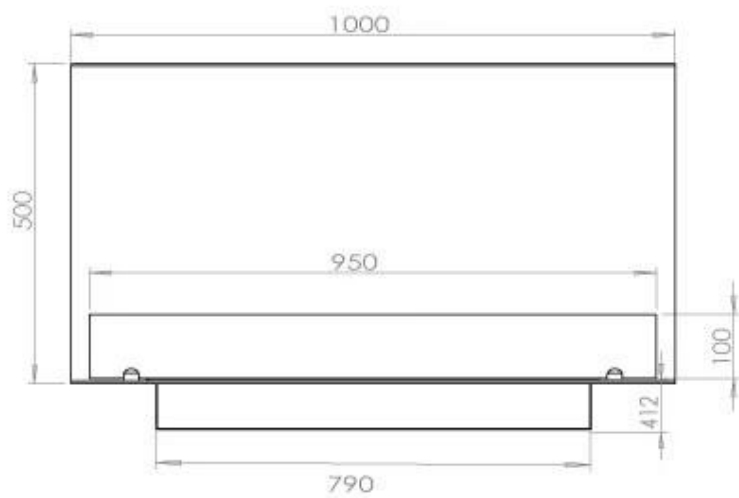

FLA 3+ 790 mm