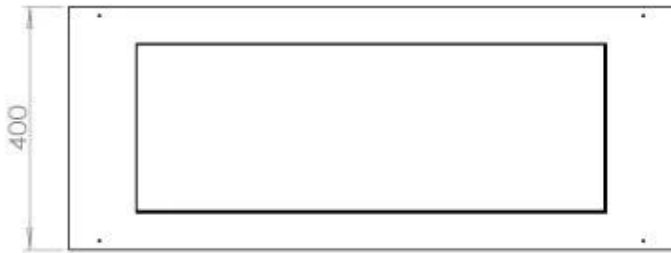

PrimeFire 700