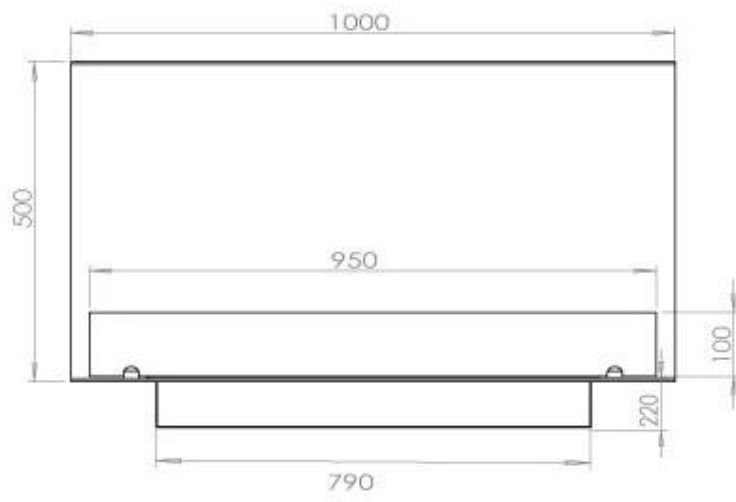

#### Størrelse

Vægt	30 kg
Dybde	40 cm
Højde	50 cm
Længde/bredde	100 cm

### Superior Manual

FLA 3+ 790 mm

FLA 3 790 mm