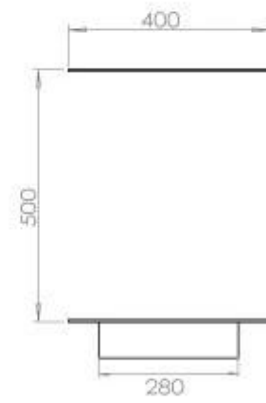

#### Størrelse

Bredde	120 cm
Højde	50 cm
Dybde	40 cm
Vægt	35 kg

### Superior Manual

FLA 3+ 990 mm

FLA 3 990 mm