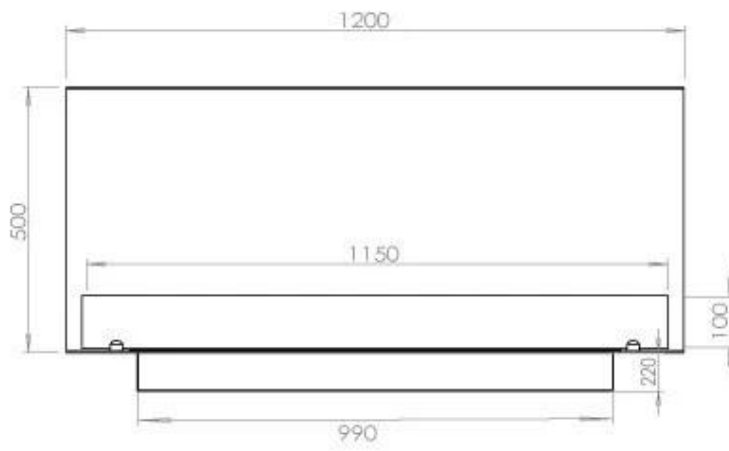

#### Størrelse

Dybde	40 cm
Højde	50 cm
Længde/bredde	120 cm
Vægt	35 kg

### Superior Manual

FLA 3+ 990 mm

FLA 3 990 mm