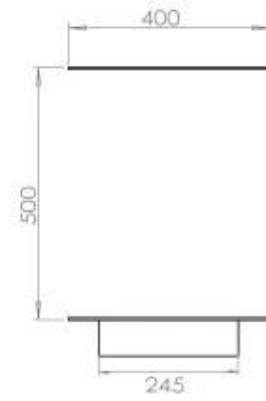

PrimeFire 1000