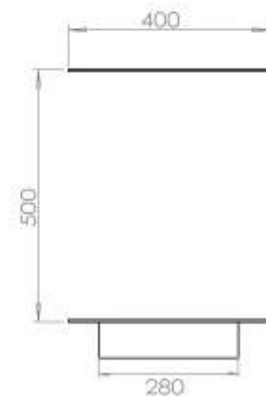

#### Størrelse

Dybde	40 cm
Højde	50 cm
Længde/bredde	120 cm
Vægt	35 kg

### Superior Manual

FLA 3+ 990 mm

FLA 3 990 mm