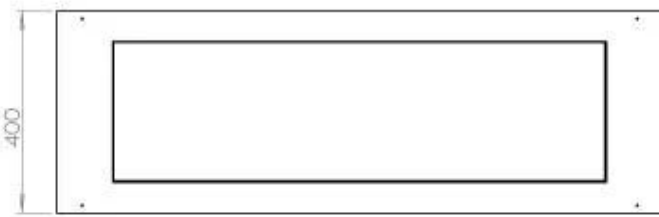

FLA 3+ 990 mm