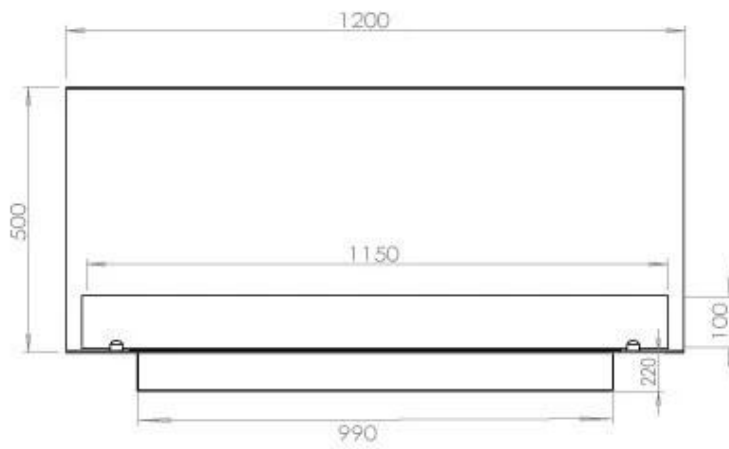

#### Størrelse

Bredde	120 cm
Højde	50 cm
Dybde	40 cm
Vægt	35 kg

### Superior Manual

FLA 3+ 990 mm

FLA 3 990 mm