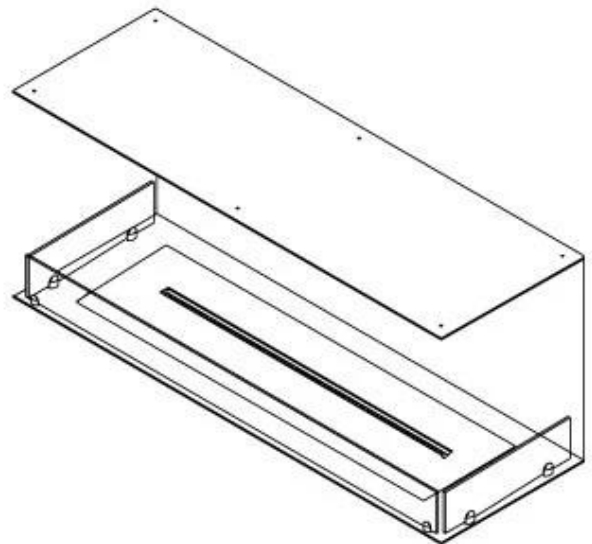

FLA 3+ 990 mm