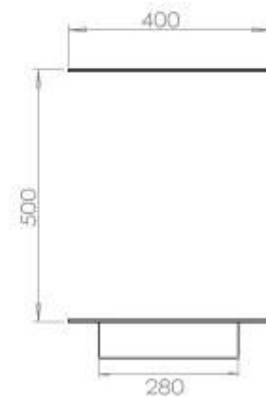

#### Størrelse

Dybde	40 cm
Højde	50 cm
Længde/bredde	120 cm
Vægt	35 kg

### Superior Manual

FLA 3+ 990 mm

FLA 3 990 mm