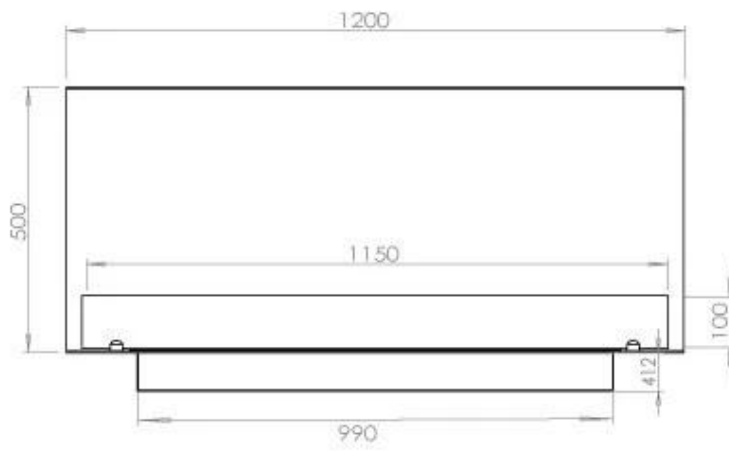

#### Størrelse

Dybde	40 cm
Højde	50 cm
Længde/bredde	120 cm
Vægt	35 kg

### Superior Manual

FLA 3+ 990 mm

FLA 3 990 mm