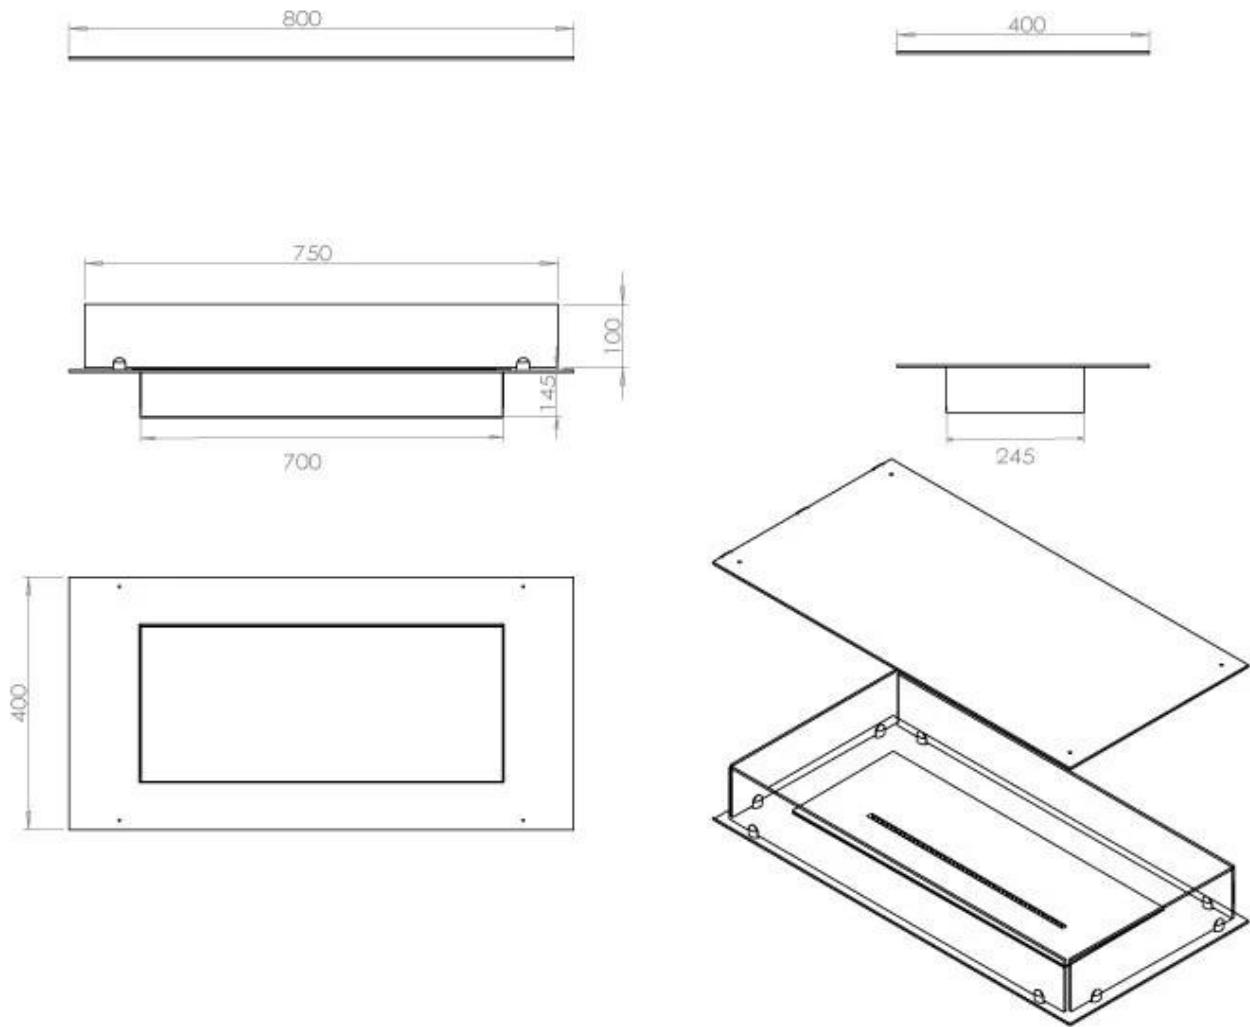

Størrelse

Vægt	25 kg
Dybde	40 cm
Længde/bredde	80 cm

Udseende

Ståltykkelse	4 mm
Materiale	Stål
Farve	Sort
Glas medfølger	Ja

PrimeFire 700

Automatic burner 700

Superior Manual