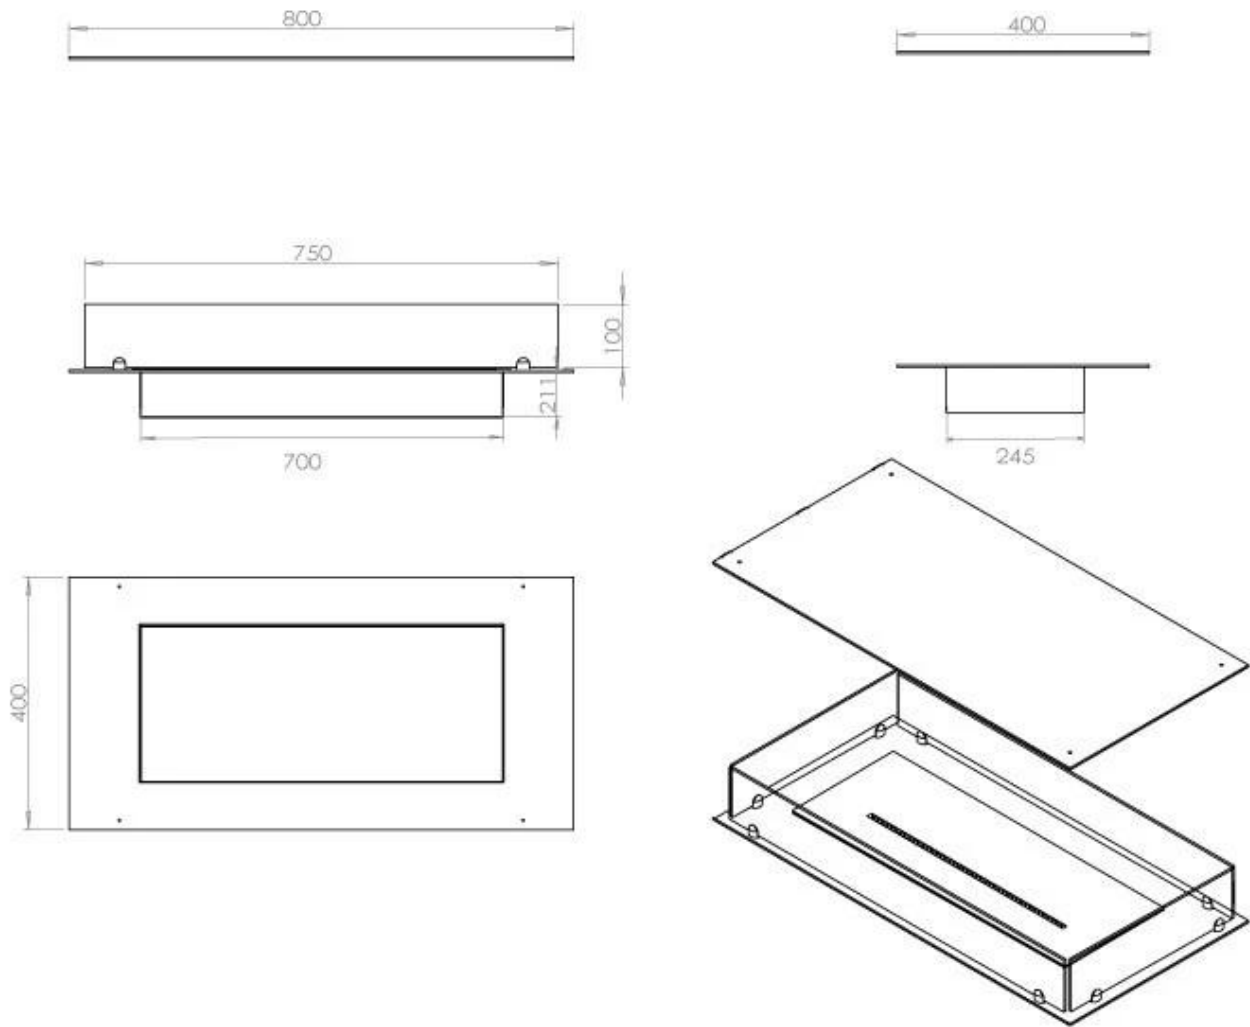

Størrelse

Vægt	25 kg
Dybde	40 cm
Længde/bredde	80 cm

Udseende

Ståltykkelse	4 mm
Materiale	Stål
Farve	Sort
Glas medfølger	Ja

PrimeFire 700

Automatic burner 700

Superior Manual