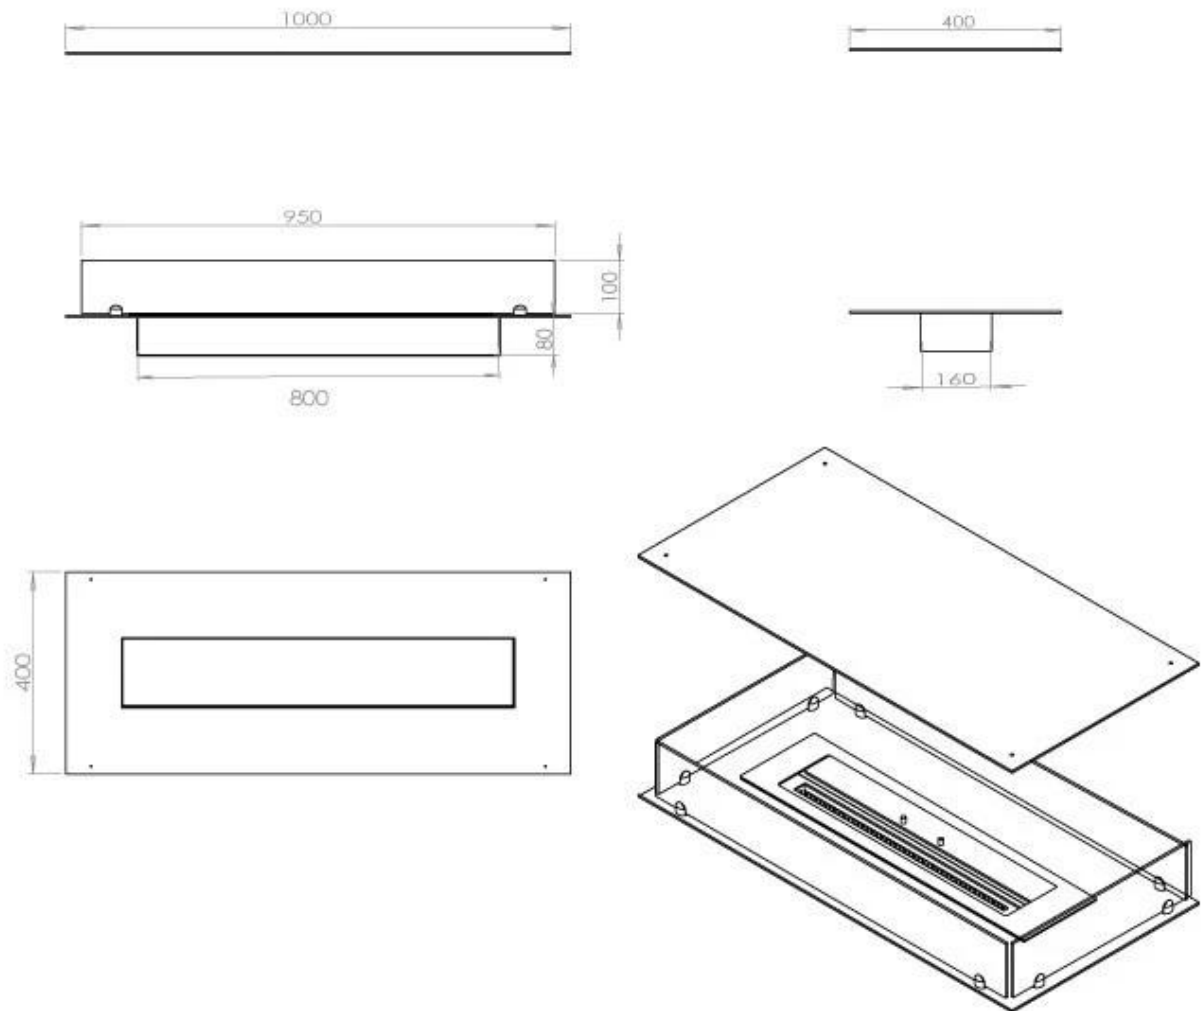

Størrelse

Vægt	30 kg
Dybde	40 cm
Længde/bredde	100 cm

Udseende

Ståltykkelse	4 mm
Materiale	Stål
Farve	Sort
Glas medfølger	Ja

FLA 3+ 790 mm

FLA 3 790 mm

Automatic Burner

Superior Manual