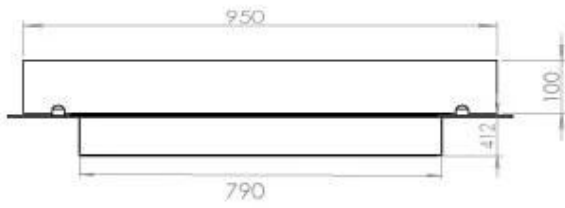

Størrelse

Vægt	30 kg
Dybde	40 cm
Længde/bredde	100 cm

Udseende

Ståltykkelse	4 mm
Materiale	Stål
Farve	Sort
Glas medfølger	Ja

FLA 3+ 790 mm

FLA 3 790 mm

Automatic Burner

Superior Manual