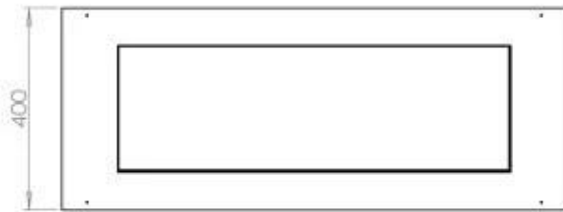

Størrelse

Vægt	30 kg
Dybde	40 cm
Længde/bredde	100 cm

Udseende

Ståltykkelse	4 mm
Materiale	Stål
Farve	Sort
Glas medfølger	Ja

FLA 3+ 790 mm

FLA 3 790 mm

Automatic Burner

Superior Manual