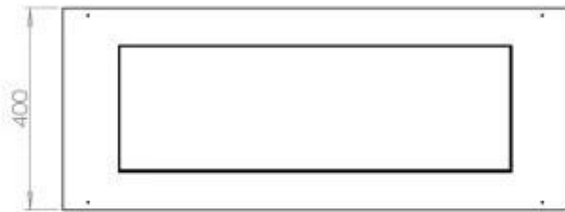

Størrelse

Vægt	30 kg
Dybde	40 cm
Længde/bredde	100 cm

Udseende

Ståltykkelse	4 mm
Materiale	Stål
Farve	Sort
Glas medfølger	Ja

FLA 3+ 790 mm

FLA 3 790 mm

Automatic Burner

Superior Manual