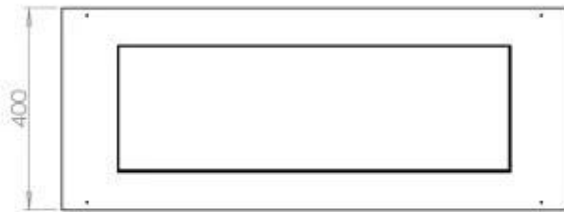

Størrelse

Vægt	30 kg
Dybde	40 cm
Længde/bredde	100 cm

Udseende

Ståltykkelse	4 mm
Materiale	Stål
Farve	Sort
Glas medfølger	Ja

FLA 3+ 790 mm

FLA 3 790 mm

Automatic Burner

Superior Manual