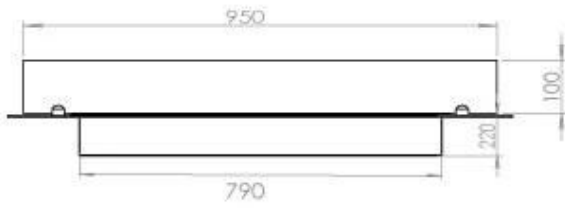

Størrelse

Vægt	30 kg
Dybde	40 cm
Længde/bredde	100 cm

Udseende

Ståltykkelse	4 mm
Materiale	Stål
Farve	Sort
Glas medfølger	Ja

FLA 3+ 790 mm

FLA 3 790 mm

Automatic Burner

Superior Manual