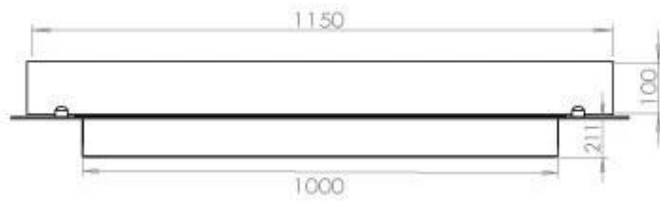

Automatic burner