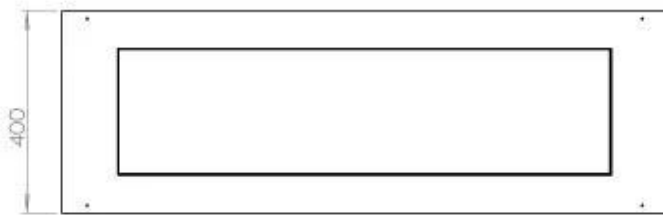

Automatic burner