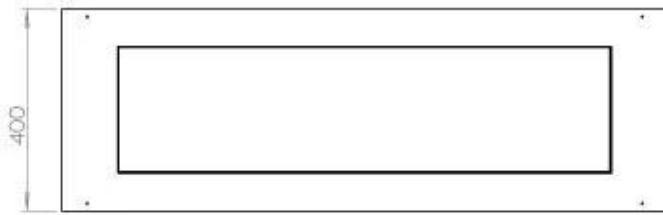

FLA 3+ 990 mm