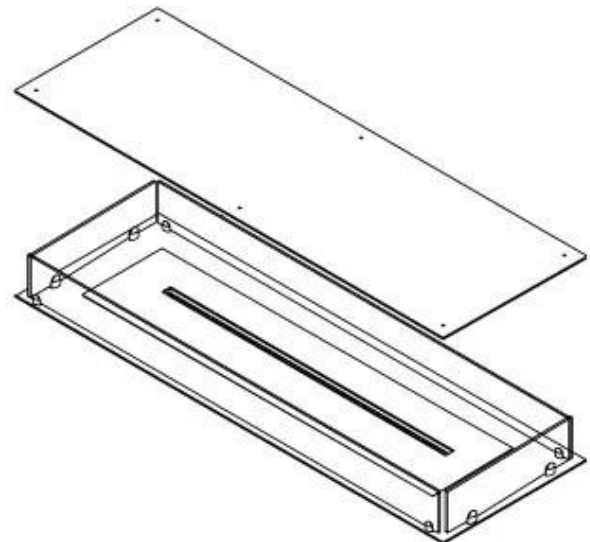

PrimeFire 1000