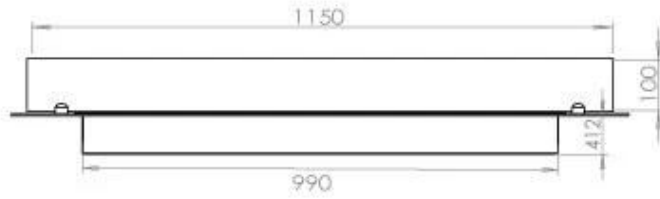

#### Størrelse

Vægt	35 kg
Dybde	40 cm
Længde/bredde	120 cm

FLA 3+ 990 mm

FLA 3 990 mm