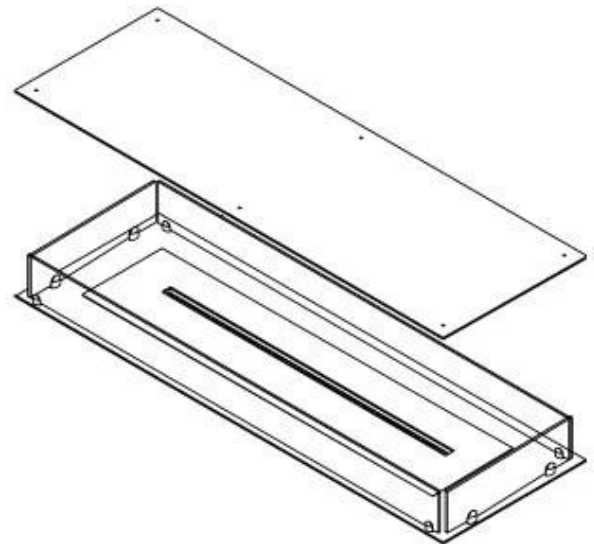

#### Størrelse

Vægt	35 kg
Dybde	40 cm
Længde/bredde	120 cm

FLA 3+ 990 mm

FLA 3 990 mm