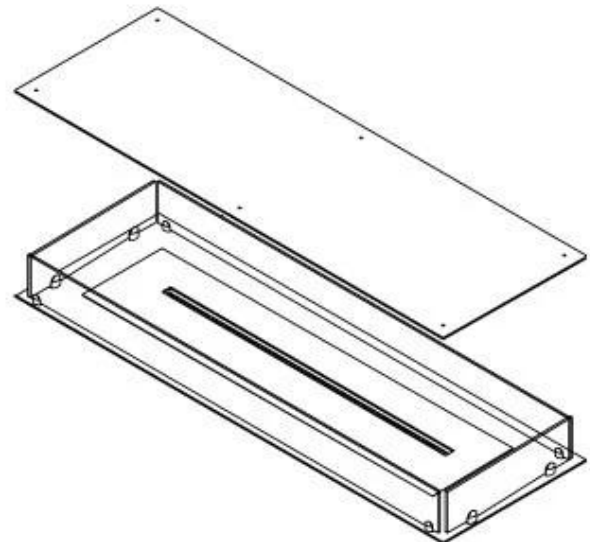

#### Størrelse

Vægt	35 kg
Dybde	40 cm
Længde/bredde	120 cm

FLA 3+ 990 mm

FLA 3 990 mm