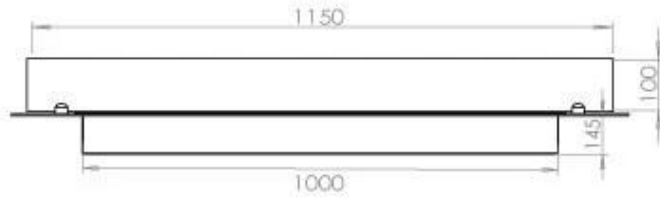

PrimeFire 1000