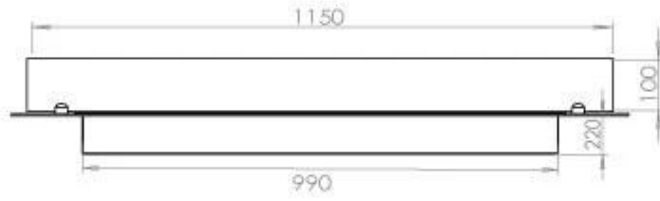

#### Størrelse

Vægt	35 kg
Dybde	40 cm
Længde/bredde	120 cm

FLA 3+ 990 mm

FLA 3 990 mm