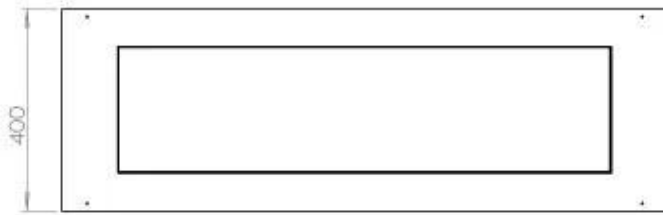

#### Størrelse

Vægt	35 kg
Dybde	40 cm
Længde/bredde	120 cm

FLA 3+ 990 mm

FLA 3 990 mm