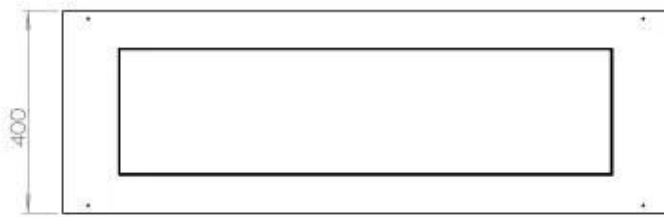

PrimeFire 1000