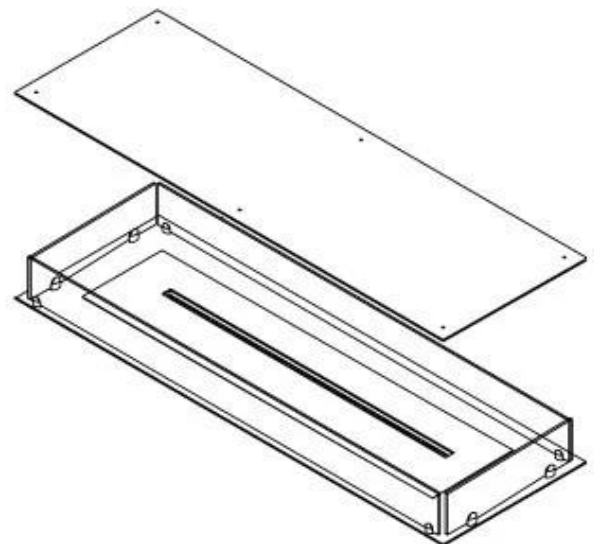

Automatic burner