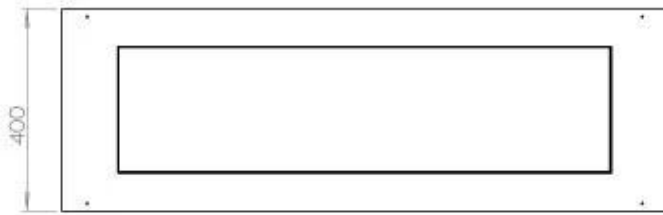

#### Størrelse

Vægt	35 kg
Dybde	40 cm
Længde/bredde	120 cm

FLA 3+ 990 mm

FLA 3 990 mm