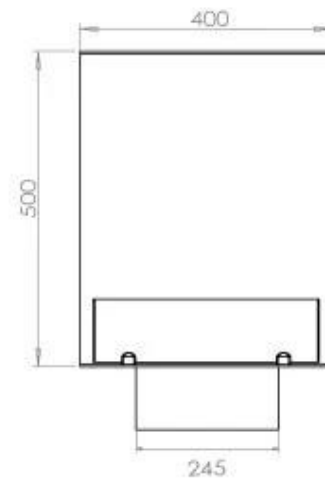

PrimeFire 700