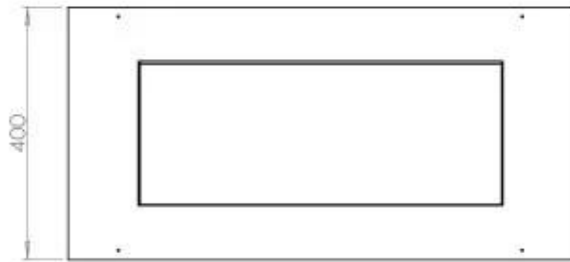

Automatic burner