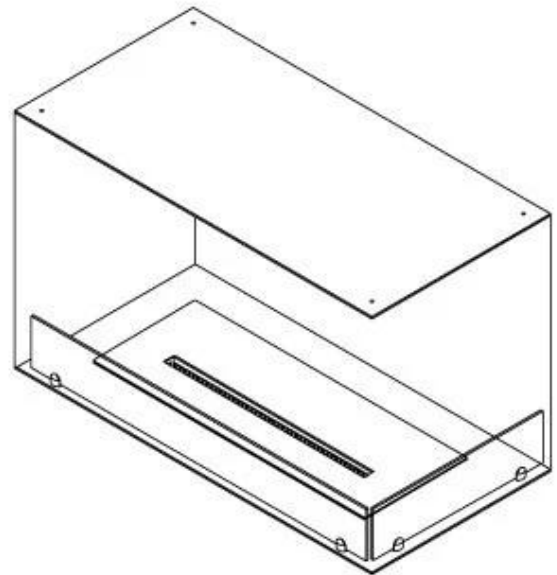

PrimeFire 700