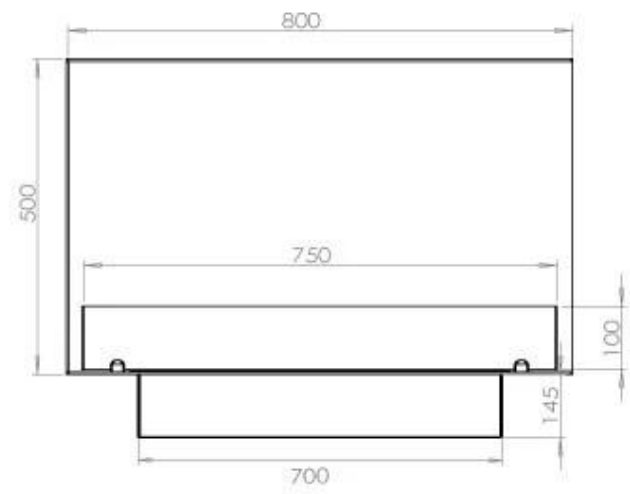

PrimeFire 700