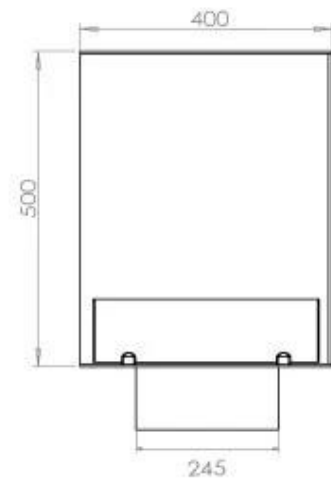

PrimeFire 700