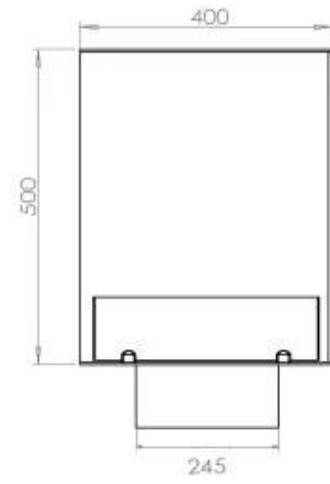

Automatic burner