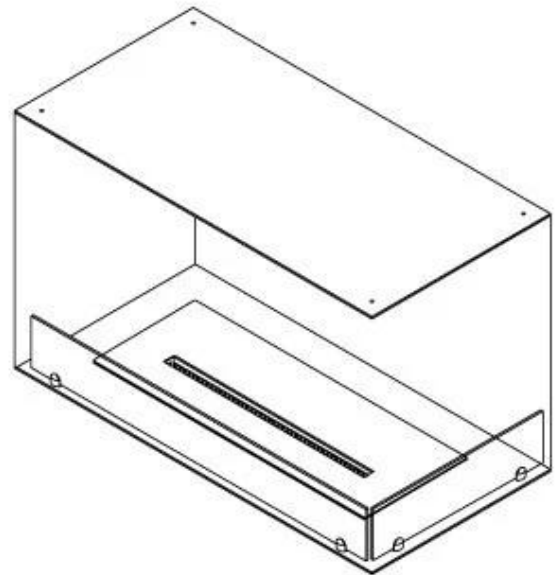

PrimeFire 700