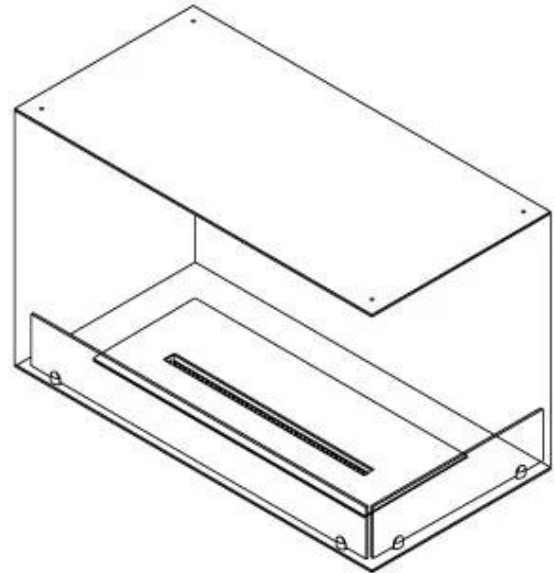

Automatic burner