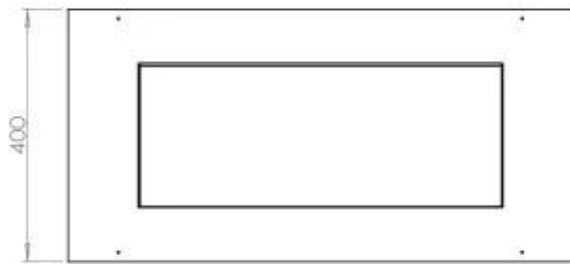

PrimeFire 700