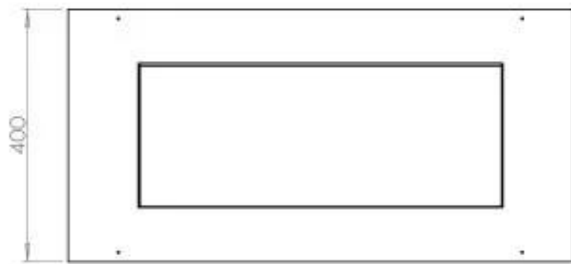

PrimeFire 700