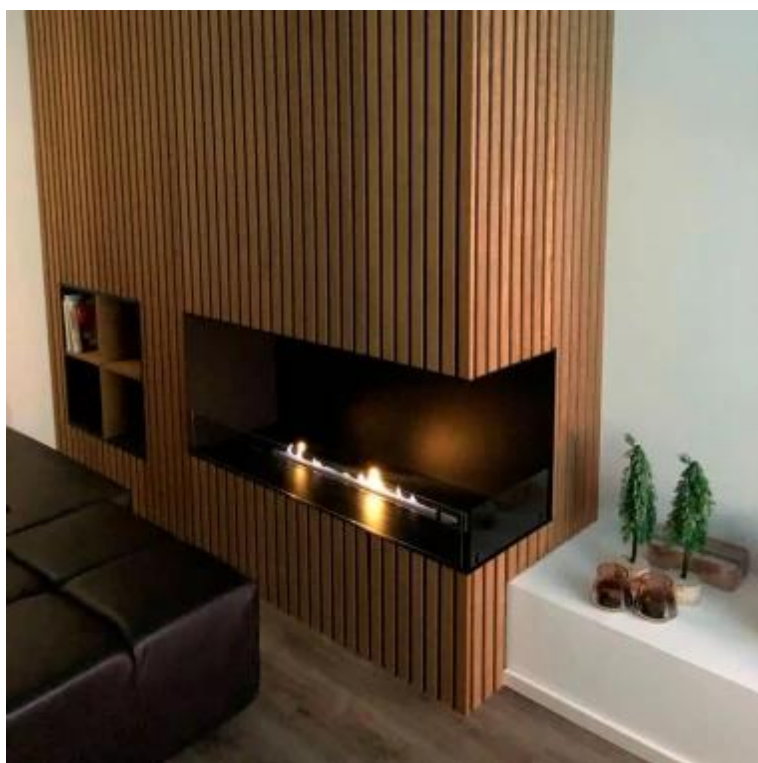

CACHFIRES

FOCO CORNER RIGHT 1000

BIO-30-120

Foco Corner Right 1000 er en elegant hjørnebiopejs designet til indbygning i vægge, hvor flammerne kan ses fra fronten og højre side. Denne højrevendte model skaber en moderne og hyggelig atmosfære i ethvert rum. Afhængig af dine behov, kan du vælge mellem et manuelt eller et automatisk brandkar der kan styres med fjernbetjening. Fremstillet i 4 mm pulverlakeret rustfrit stål med hærdet glas, sikrer Foco Corner Right en stabil og sikker flammeoplevelse, som fremhæver pejsens tidsløse design.

Type

Aftræk/skorsten	Ikke nødvendig
Anbefalet luftudveksling	1
Produkttype	2-sidet indbygningsbiopejs
Producent	Foco
Brændstof	Bioethanol
Flammesyn	46
Brug	Indendørs
Garanti	2 år

Størrelse

Bredde	100 cm
Højde	50 cm
Dybde	40 cm
Vægt	30 kg

Udseende

Materiale	Stål
Ståltykkelse	4 mm
Farve	Sort
Glas medfølger	Ja

FLA 3+ 790 mm

FLA 3 790 mm

Automatic burner 700

PrimeFire 700

Superior Manual 800