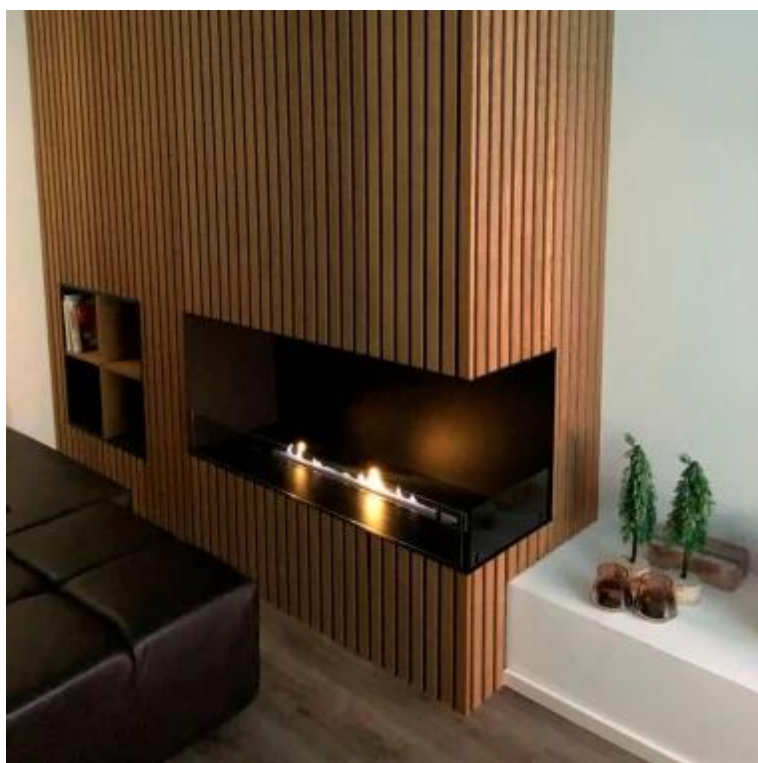

CACHFIRES

FOCO CORNER RIGHT 1000

BIO-30-120

Foco Corner Right 1000 er en elegant hjørnebiopejs designet til indbygning i vægge, hvor flammerne kan ses fra fronten og højre side. Denne højrevendte model skaber en moderne og hyggelig atmosfære i ethvert rum. Afhængig af dine behov, kan du vælge mellem et manuelt eller et automatisk brandkar der kan styres med fjernbetjening. Fremstillet i 4 mm pulverlakeret rustfrit stål med hærdet glas, sikrer Foco Corner Right en stabil og sikker flammeoplevelse, som fremhæver pejsens tidsløse design.

Type

Producent	Foco
Produkttype	2-sidet indbygningsbiopejs
Brændstof	Bioethanol
Aftræk/skorsten	Ikke nødvendig
Anbefalet luftudveksling	1
Garanti	2 år
Brug	Indendørs
Flammesyn	46

Størrelse

Vægt	30 kg
Dybde	40 cm
Højde	50 cm
Længde/bredde	100 cm

Udseende

Ståltykkelse	4 mm
Materiale	Stål
Farve	Sort
Glas medfølger	Ja

FLA 3+ 790 mm

FLA 3 790 mm

Automatic burner 700

PrimeFire 700

Superior Manual 800