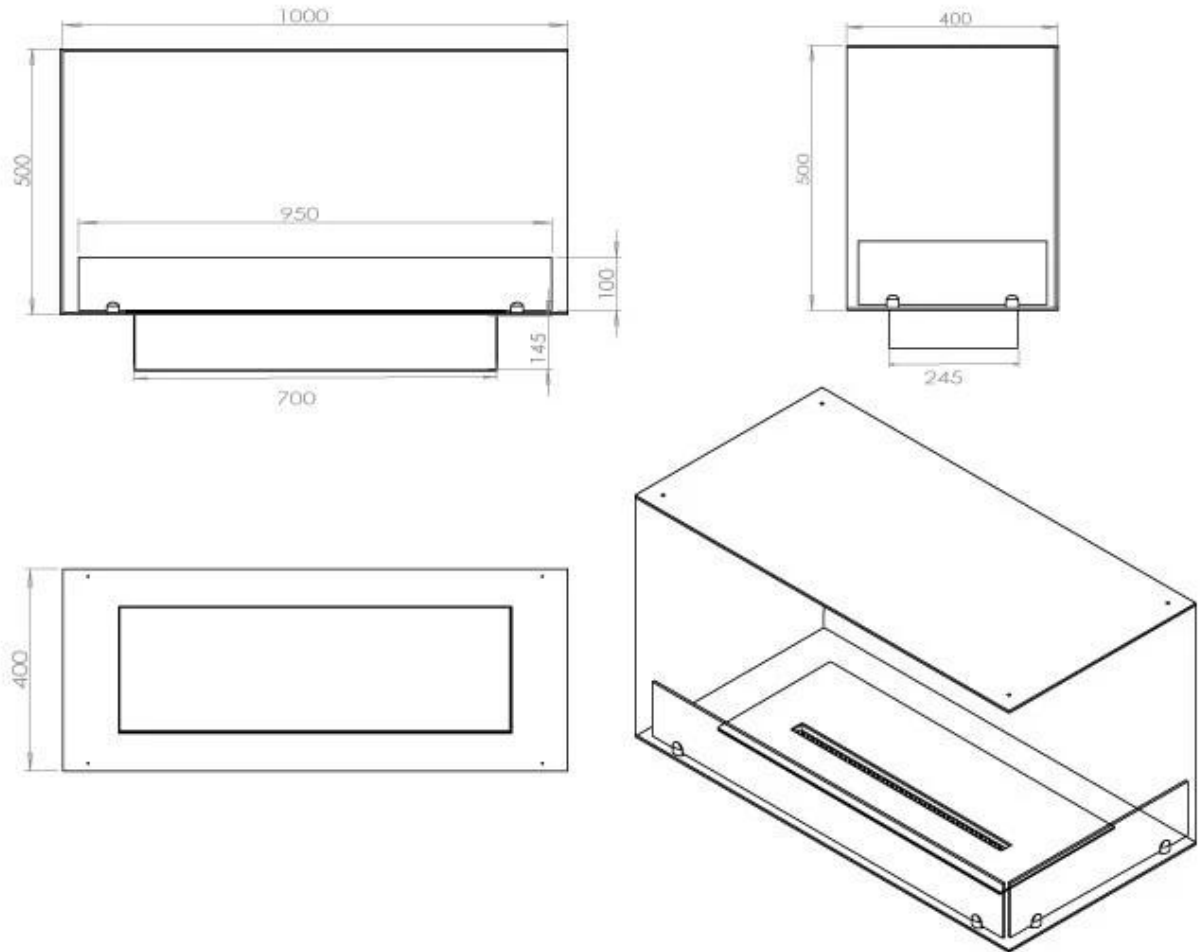

PrimeFire 700