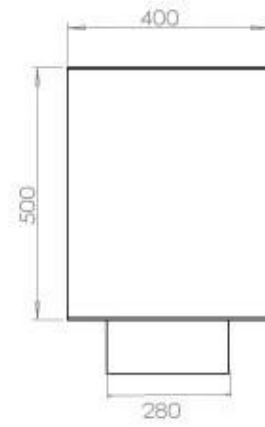

#### Størrelse

Bredde	120 cm
Højde	50 cm
Dybde	40 cm
Vægt	35 kg

#### Udseende

Materiale	Stål
Ståltykkelse	4 mm
Farve	Sort
Glas medfølger	Ja

FLA 3+ 990 mm

FLA 3 990 mm