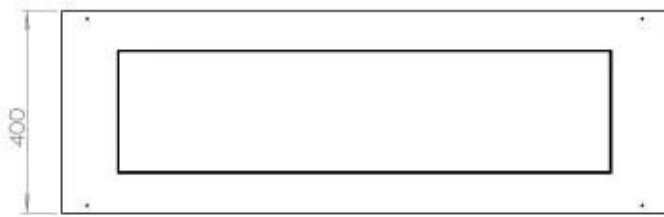

FLA 3+ 990 mm