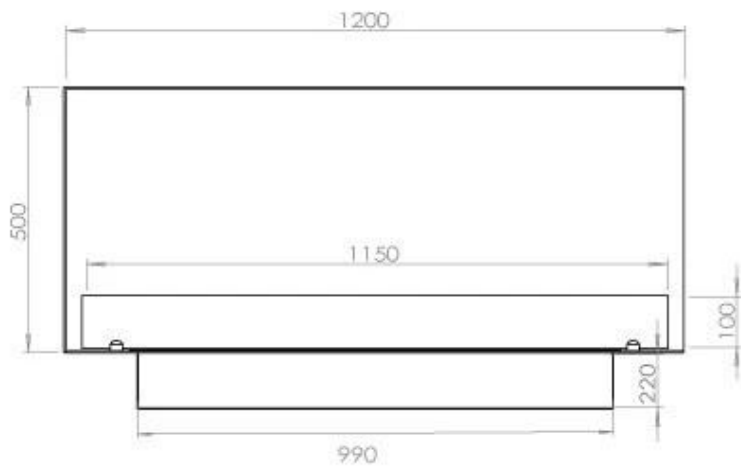

#### Størrelse

Bredde	120 cm
Højde	50 cm
Dybde	40 cm
Vægt	35 kg

#### Udseende

Materiale	Stål
Ståltykkelse	4 mm
Farve	Sort
Glas medfølger	Ja

FLA 3+ 990 mm

FLA 3 990 mm