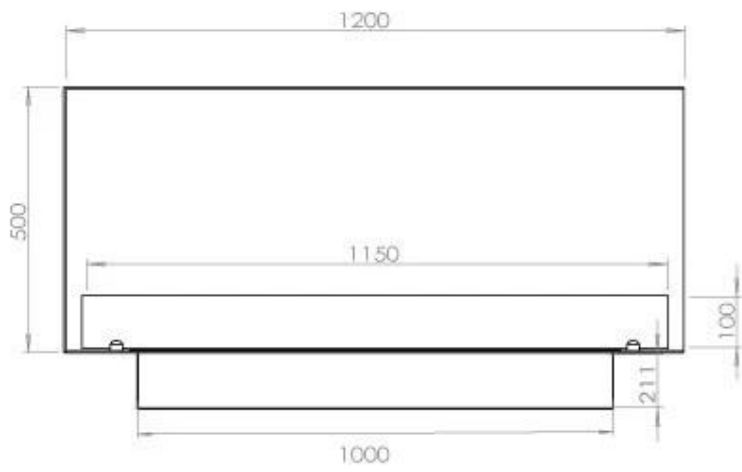

TEKNISKE SPECIFIKATIONER

Brændkammer

Min. rumstørrelse.	90 m ³
Brændkammer model	5 Liter Superior
Flammelængde	85 cm
Varmeeffekt (Max)	6,2 kW
Forbrug	0,87 L/t
Fjernbetjening	Ja (tilkøb)
Kræver strøm	Nej
Kræver strøm	Ja
Justerbar flamme	Ja
Styring	Fjernbetjening
Styring	Automatisk
Styring	Manuel
Brændetid	6 timer

Udseende

Ståltykkelse	4 mm
Materiale	Stål
Farve	Sort
Glas medfølger	Ja

FLA 3+ 990 mm

FLA 3 990 mm

Automatic burner 1000

Primefire 1000

Superior Manual 1000