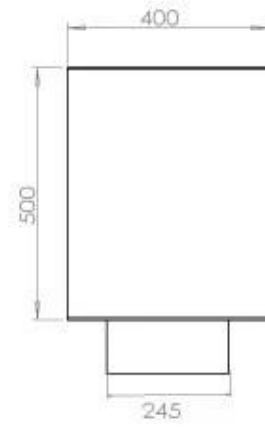

Udseende

Ståltykkelse	4 mm
Materiale	Stål
Farve	Sort
Glas medfølger	Ja

FLA 3+ 990 mm

FLA 3 990 mm

Automatic burner 1000

Primefire 1000

Superior Manual 1000