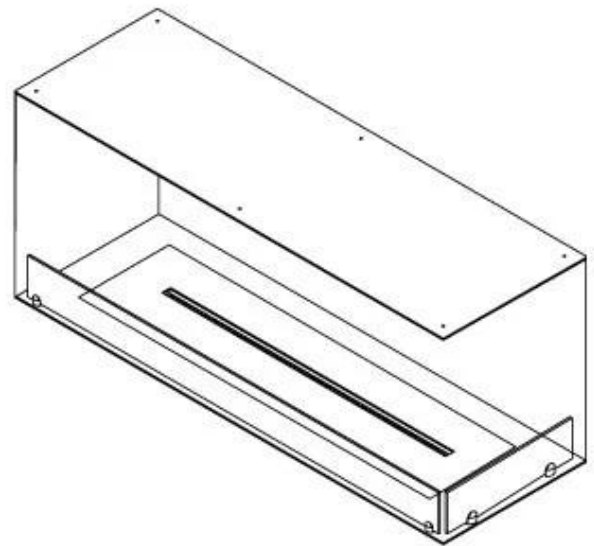

FLA 3+ 990 mm