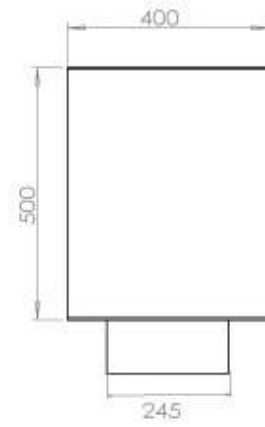

Udseende

Ståltykkelse	4 mm
Materiale	Stål
Farve	Sort
Glas medfølger	Ja

FLA 3+ 990 mm

FLA 3 990 mm

Automatic burner 1000

Primefire 1000

Superior Manual 1000