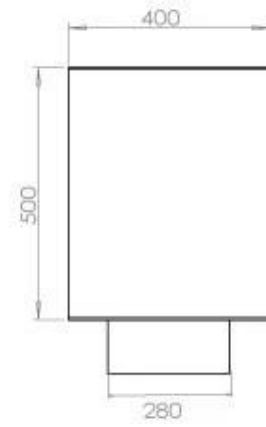

#### Størrelse

Bredde	120 cm
Højde	50 cm
Dybde	40 cm
Vægt	35 kg

#### Udseende

Materiale	Stål
Ståltykkelse	4 mm
Farve	Sort
Glas medfølger	Ja

FLA 3+ 990 mm

FLA 3 990 mm