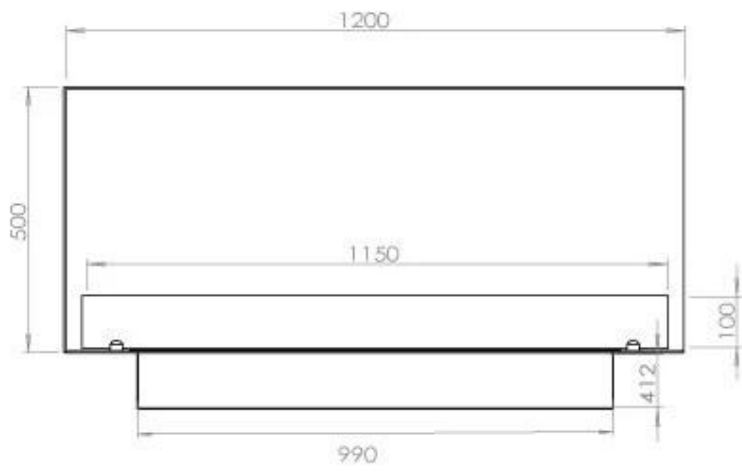

#### Størrelse

Bredde	120 cm
Højde	50 cm
Dybde	40 cm
Vægt	35 kg

#### Udseende

Materiale	Stål
Ståltykkelse	4 mm
Farve	Sort
Glas medfølger	Ja

FLA 3+ 990 mm

FLA 3 990 mm