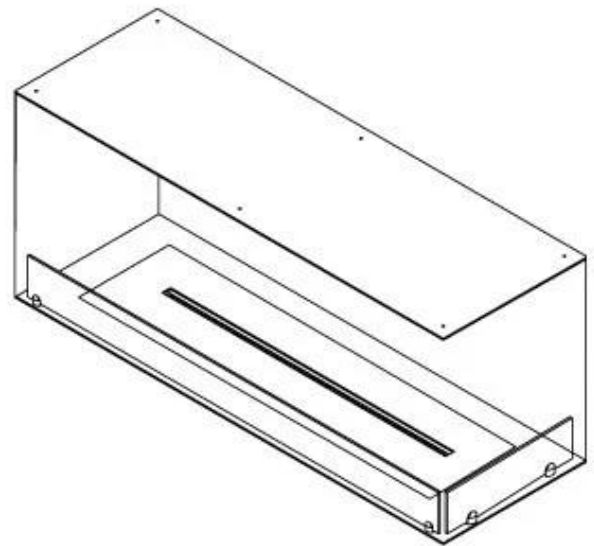

#### Størrelse

Bredde	120 cm
Højde	50 cm
Dybde	40 cm
Vægt	35 kg

#### Udseende

Materiale	Stål
Ståltykkelse	4 mm
Farve	Sort
Glas medfølger	Ja

FLA 3+ 990 mm

FLA 3 990 mm