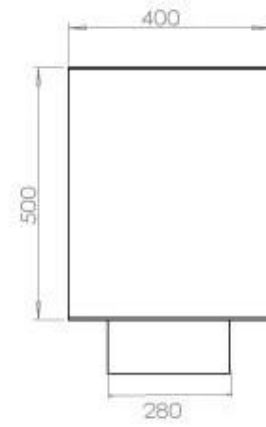

Type

Garanti	2 år
Brug	Indendørs
Flammesyn	46
Producent	Foco
Produkttype	2-sidet indbygningsbiopejs
Brændstof	Bioethanol
Aftræk/skorsten	Ikke nødvendig
Anbefalet luftudveksling	1

Størrelse

Vægt	35 kg
Dybde	40 cm
Højde	50 cm
Længde/bredde	120 cm

Udseende

Ståltykkelse	4 mm
Materiale	Stål
Farve	Sort
Glas medfølger	Ja

FLA 3+ 990 mm

FLA 3 990 mm

Automatic burner 1000

Primefire 1000

Superior Manual 1000