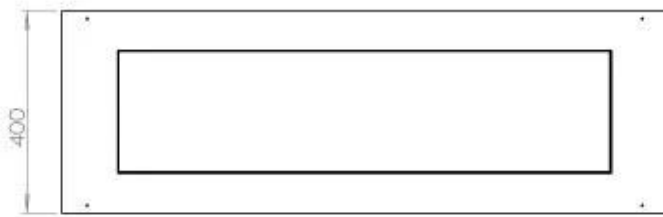

Udseende

Ståltykkelse	4 mm
Materiale	Stål
Farve	Sort
Glas medfølger	Ja

FLA 3+ 990 mm

FLA 3 990 mm

Automatic burner 1000

Primefire 1000

Superior Manual 1000