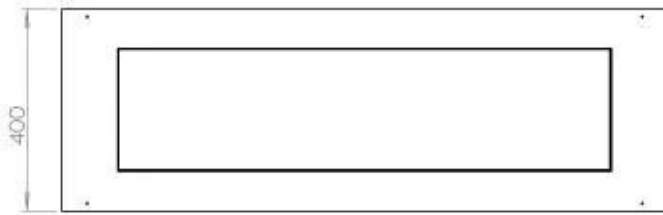

Udseende

Ståltykkelse	4 mm
Materiale	Stål
Farve	Sort
Glas medfølger	Ja

FLA 3+ 990 mm

FLA 3 990 mm

Automatic burner 1000

Primefire 1000

Superior Manual 1000