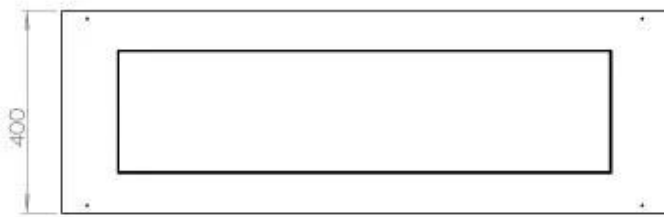

Udseende

Ståltykkelse	4 mm
Materiale	Stål
Farve	Sort
Glas medfølger	Ja

FLA 3+ 990 mm

FLA 3 990 mm

Automatic burner 1000

Primefire 1000

Superior Manual 1000