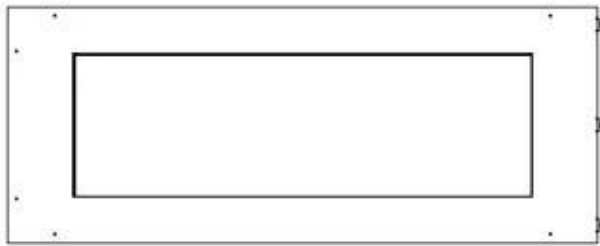

PrimeFire 700