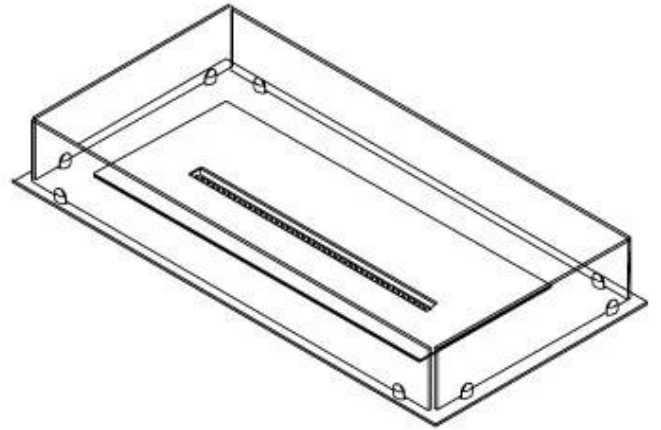

PrimeFire 700