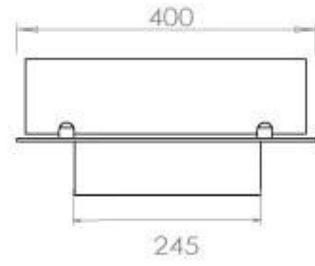

PrimeFire 700