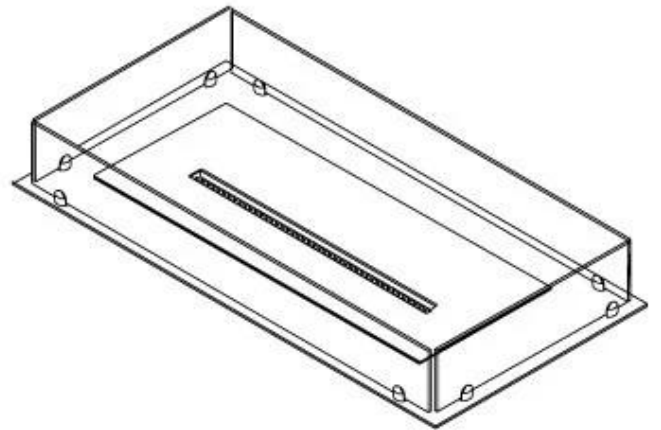

Automatic burner 700