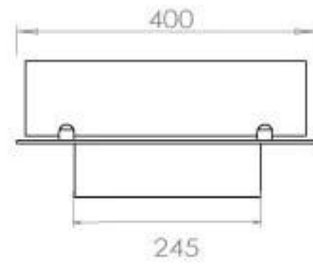

PrimeFire 700