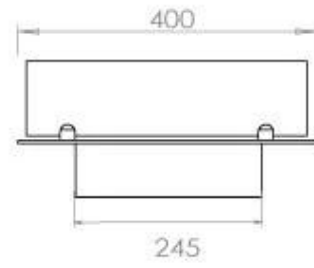

Automatic burner 700