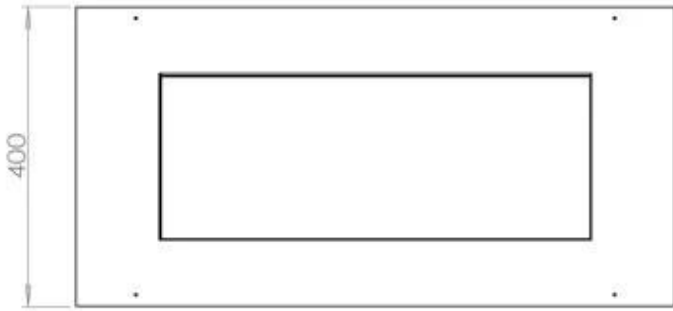

PrimeFire 700