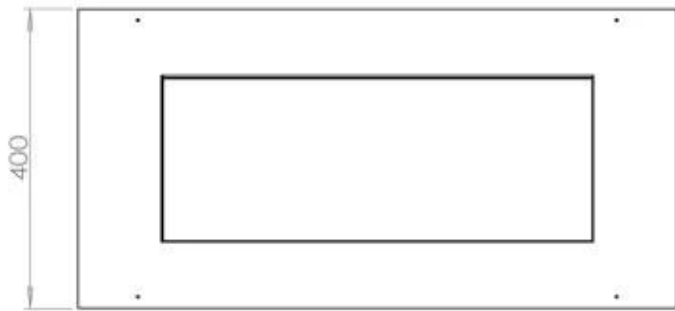

PrimeFire 700