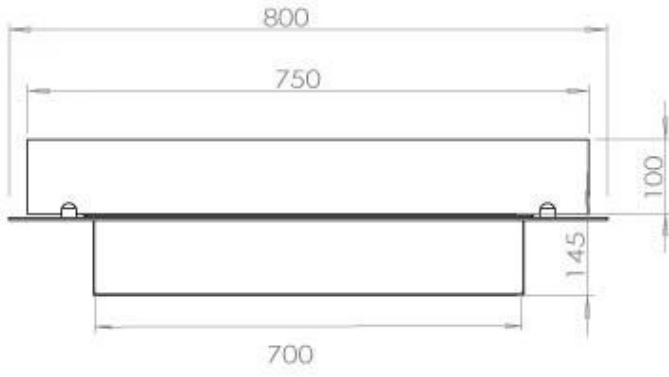

PrimeFire 700