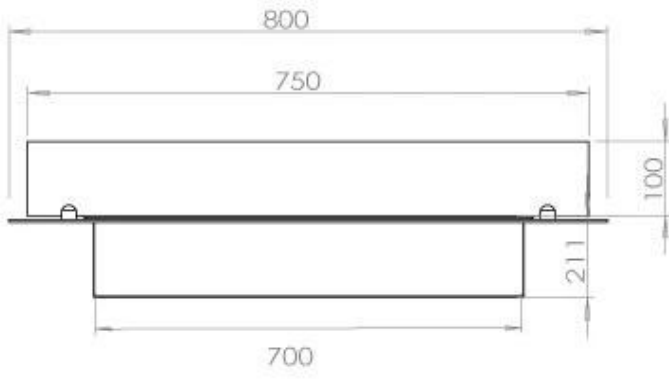

Automatic burner 700