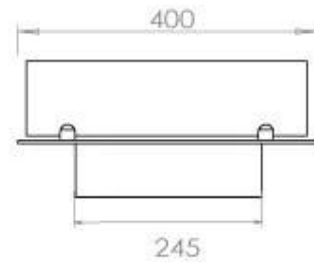

Automatic burner 700