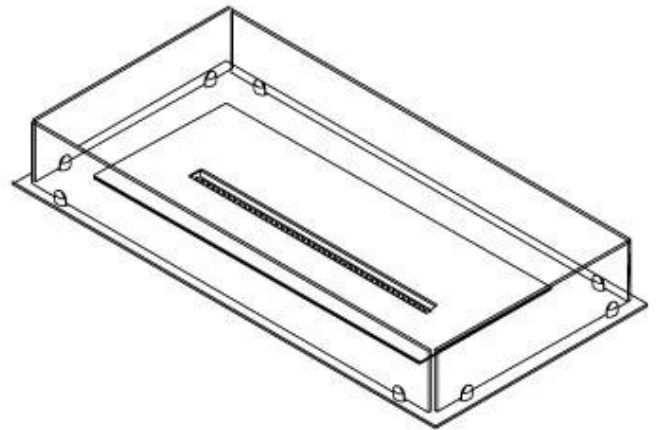

PrimeFire 700