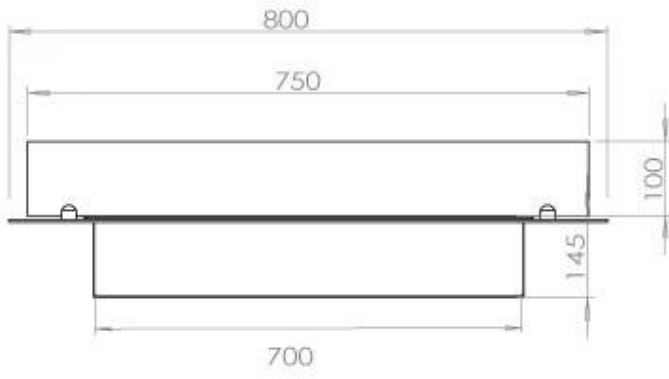

PrimeFire 700