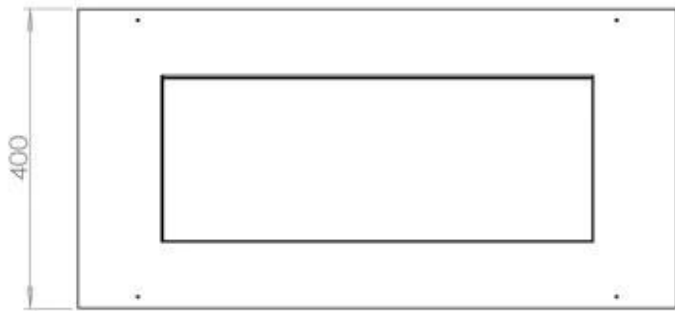

Automatic burner 700