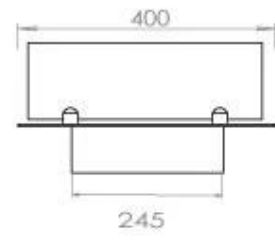

Automatic burner 700