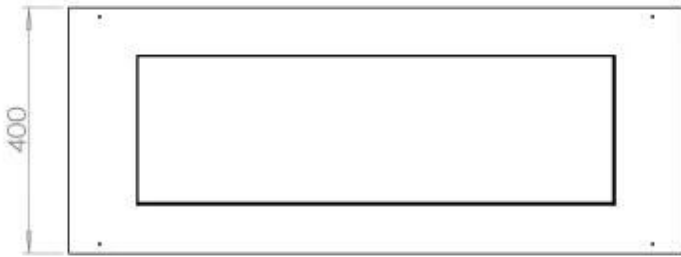

PrimeFire 700