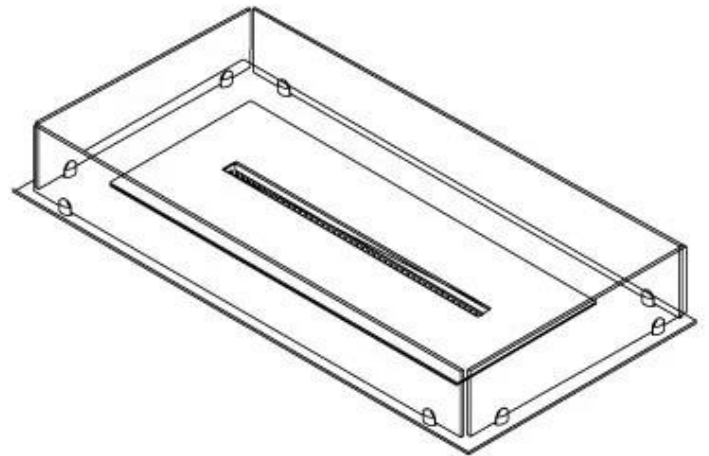

Automatic burner 700