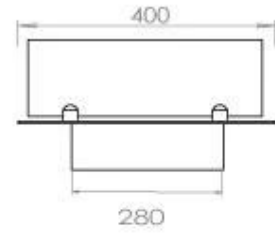

Superior Manual

PrimeFire 700

Automatic burner 700

FLA 3 790 mm

FLA 3+ 790 mm