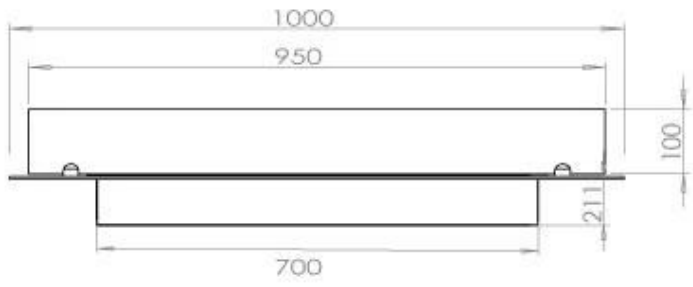

Automatic burner 700