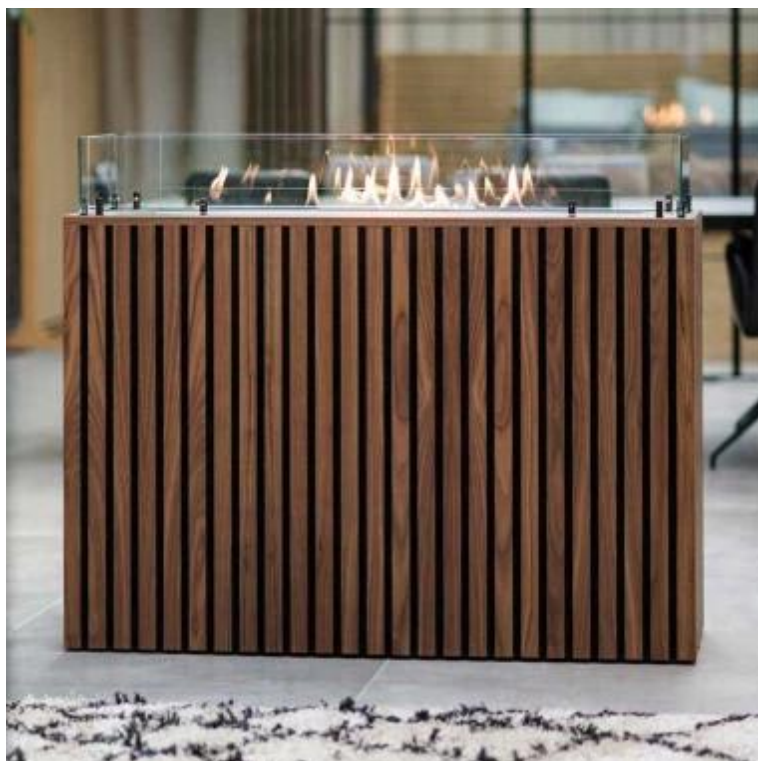

CACHFIRES

FOCO FREE 1000

BIO-30-126

Foco Free 1000 er en alsidig 4-sidet biopejs, perfekt til gør-det-selv projekter. Denne biopejs består af en bundramme, sikkerhedsglas og et valgfrit brandkar (manuelt eller automatisk), hvilket giver stor frihed til at designe og tilpasse pejsen efter eget ønske. Med en flammelængde på op til 60 cm og justerbare flammeniveauer, tilbyder Foco Free en imponerende flammeeffekt og et tidsløst design. Sikkerhedsglas beskytter flammerne, mens installationen er enkel og kræver ingen speciel certificering.

TEKNISKE SPECIFIKATIONER

Størrelse

Vægt	30 kg
Dybde	40 cm
Længde/bredde	100 cm

Brændkammer

Fjernbetjening	Ja (tilkøb)
Kræver strøm	Nej
Kræver strøm	Ja
Justerbar flamme	Ja
Styring	Fjernbetjening
Styring	Automatisk
Styring	Manuel
Brændetid	6,5 timer
Min. rumstørrelse.	80 m ³
Brændkammer model	4 Liter Superior
Flammelængde	60 cm
Varmeeffekt (Max)	4,4 kW
Forbrug	0,46 L/t

Udseende

Ståltykkelse	4 mm
Materiale	Stål
Farve	Sort
Glas medfølger	Ja

Type

Produkttype	4-sidet Indbygningsbiopejs
Brændstof	Bioethanol
Aftræk/skorsten	Ikke nødvendig
Anbefalet luftudveksling	1
Garanti	2 år
Brug	Indendørs
Flammesyn	44,1
Producent	Foco