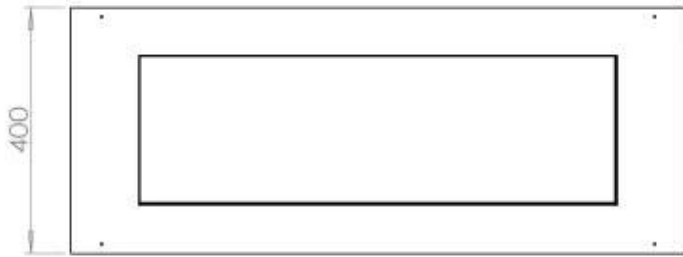

Superior Manual

PrimeFire 700

Automatic burner 700

FLA 3 790 mm

FLA 3+ 790 mm