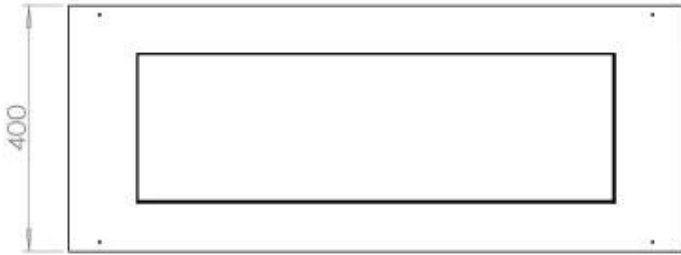

Automatic burner 700