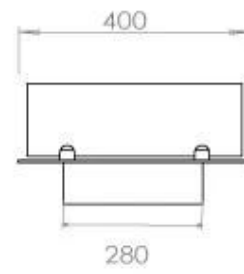

#### Størrelse

Bredde	120 cm
Dybde	40 cm
Vægt	20 kg

FLA 3+ 990 mm

FLA 3 990 mm