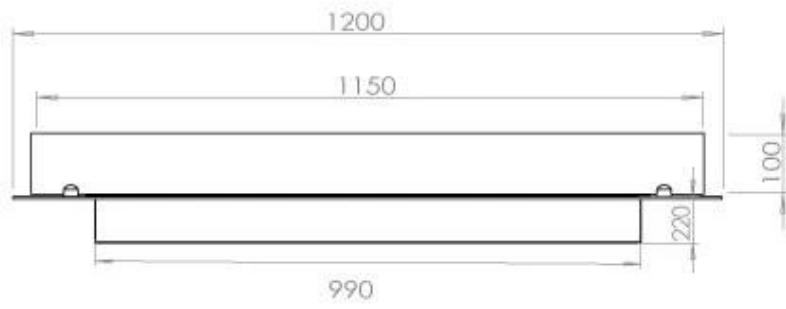

#### Størrelse

Bredde	120 cm
Dybde	40 cm
Vægt	20 kg

FLA 3+ 990 mm

FLA 3 990 mm