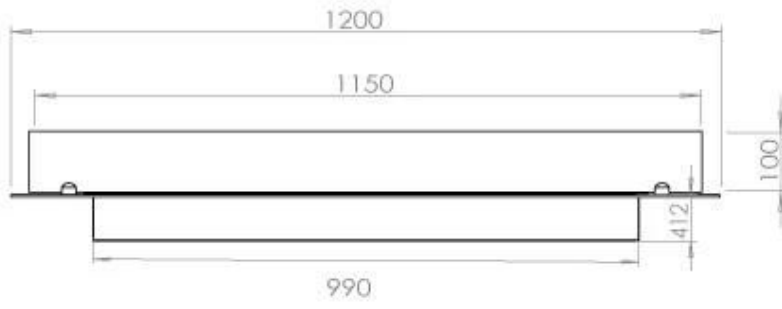

Størrelse

Vægt	20 kg
Dybde	40 cm
Længde/bredde	120 cm

FLA 3+ 990 mm

FLA 3 990 mm

Automatic burner 1000

PrimeFire 1000

Superior Manual 1000