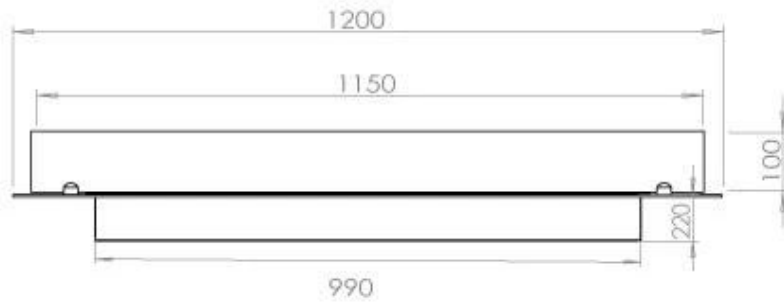

Størrelse

Vægt	20 kg
Dybde	40 cm
Længde/bredde	120 cm

FLA 3+ 990 mm

FLA 3 990 mm

Automatic burner 1000

PrimeFire 1000

Superior Manual 1000