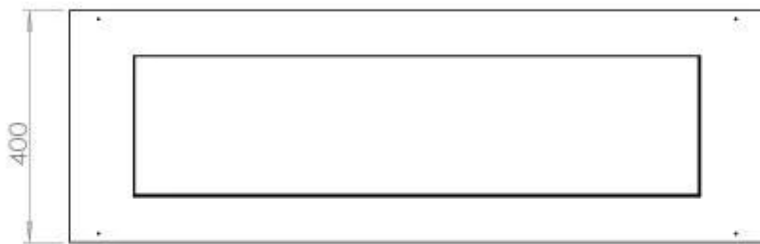

Størrelse

Vægt	20 kg
Dybde	40 cm
Længde/bredde	120 cm

FLA 3+ 990 mm

FLA 3 990 mm

Automatic burner 1000

PrimeFire 1000

Superior Manual 1000