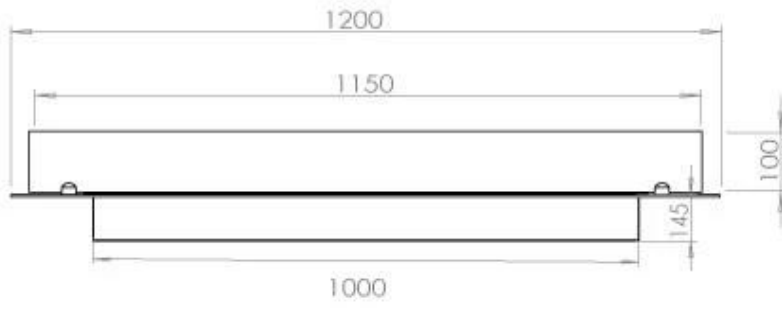

Størrelse

Vægt	20 kg
Dybde	40 cm
Længde/bredde	120 cm

FLA 3+ 990 mm

FLA 3 990 mm

Automatic burner 1000

PrimeFire 1000

Superior Manual 1000