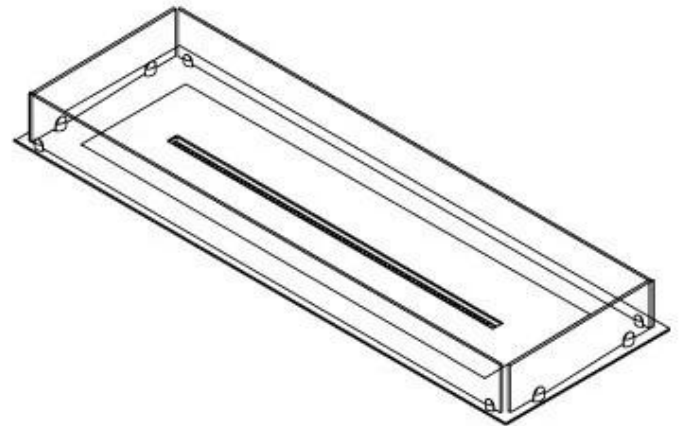

#### Størrelse

Bredde	120 cm
Dybde	40 cm
Vægt	20 kg

FLA 3+ 990 mm

FLA 3 990 mm