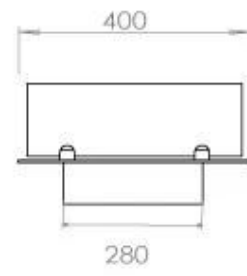

Størrelse

Vægt	20 kg
Dybde	40 cm
Længde/bredde	120 cm

FLA 3+ 990 mm

FLA 3 990 mm

Automatic burner 1000

PrimeFire 1000

Superior Manual 1000