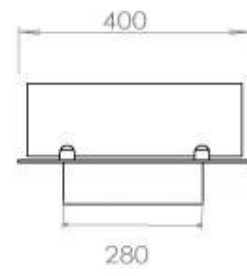

#### Størrelse

Bredde	120 cm
Dybde	40 cm
Vægt	20 kg

FLA 3+ 990 mm

FLA 3 990 mm