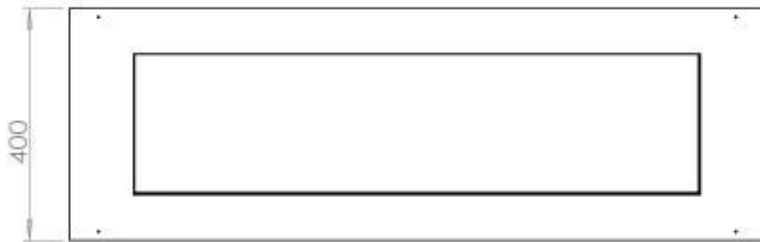

#### Størrelse

Bredde	120 cm
Dybde	40 cm
Vægt	20 kg

FLA 3+ 990 mm

FLA 3 990 mm