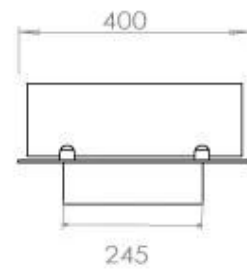

Størrelse

Vægt	20 kg
Dybde	40 cm
Længde/bredde	120 cm

FLA 3+ 990 mm

FLA 3 990 mm

Automatic burner 1000

PrimeFire 1000

Superior Manual 1000