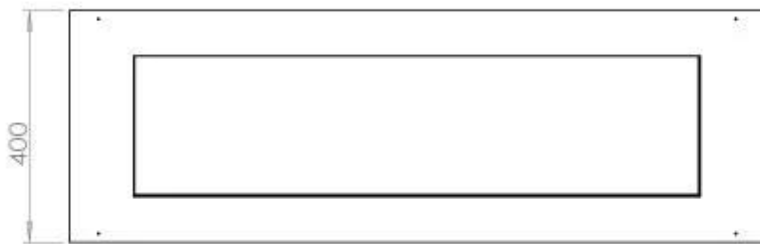

Størrelse

Vægt	20 kg
Dybde	40 cm
Længde/bredde	120 cm

FLA 3+ 990 mm

FLA 3 990 mm

Automatic burner 1000

PrimeFire 1000

Superior Manual 1000