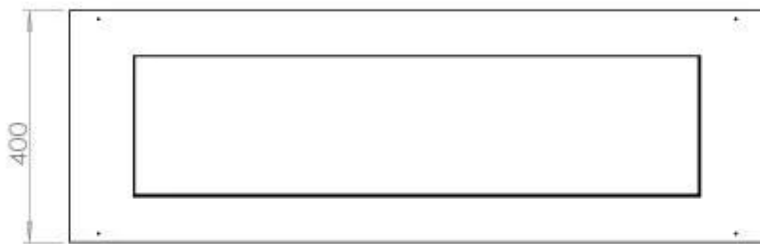

Størrelse

Vægt	20 kg
Dybde	40 cm
Længde/bredde	120 cm

FLA 3+ 990 mm

FLA 3 990 mm

Automatic burner 1000

PrimeFire 1000

Superior Manual 1000