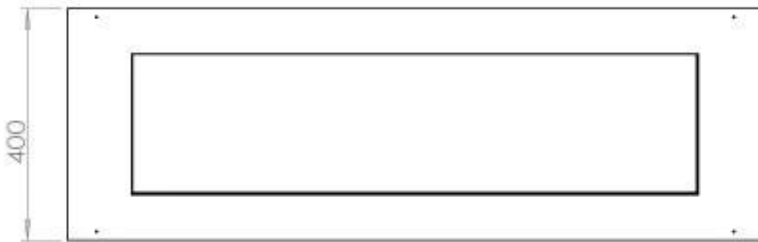

Størrelse

Vægt	20 kg
Dybde	40 cm
Længde/bredde	120 cm

FLA 3+ 990 mm

FLA 3 990 mm

Automatic burner 1000

PrimeFire 1000

Superior Manual 1000