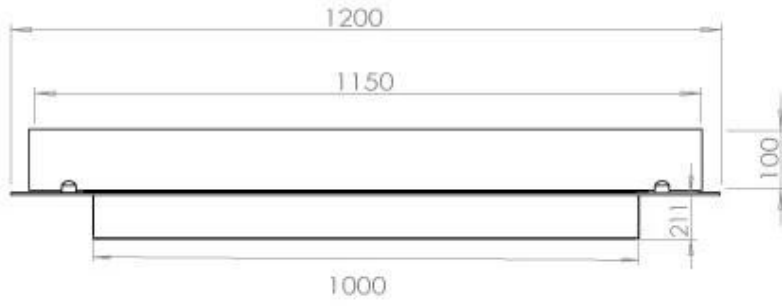

Størrelse

Vægt	20 kg
Dybde	40 cm
Længde/bredde	120 cm

FLA 3+ 990 mm

FLA 3 990 mm

Automatic burner 1000

PrimeFire 1000

Superior Manual 1000