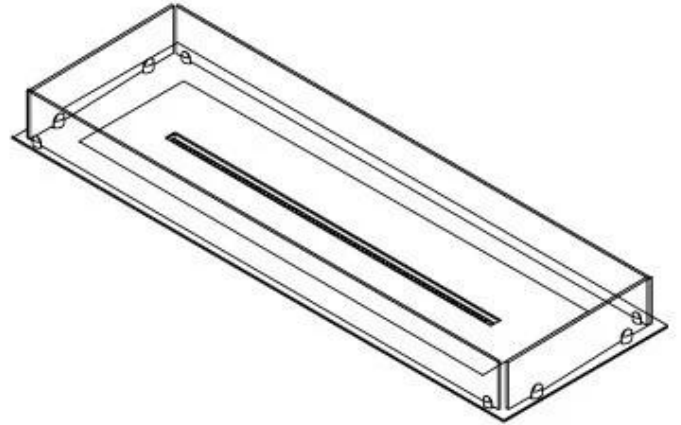

#### Udseende

Materiale	Stål
Ståltykkelse	4 mm
Farve	Sort
Glas medfølger	Ja

#### Størrelse

Bredde	120 cm
Dybde	40 cm
Vægt	20 kg

FLA 3+ 990 mm

FLA 3 990 mm