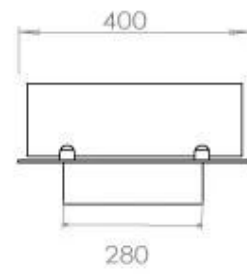

Størrelse

Vægt	20 kg
Dybde	40 cm
Længde/bredde	120 cm

FLA 3+ 990 mm

FLA 3 990 mm

Automatic burner 1000

PrimeFire 1000

Superior Manual 1000