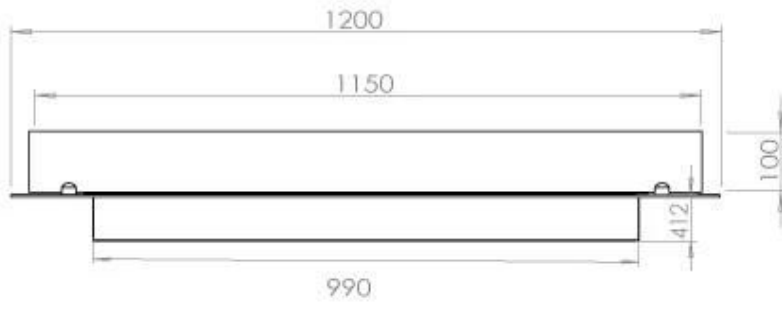

#### Størrelse

Bredde	120 cm
Dybde	40 cm
Vægt	20 kg

FLA 3+ 990 mm

FLA 3 990 mm