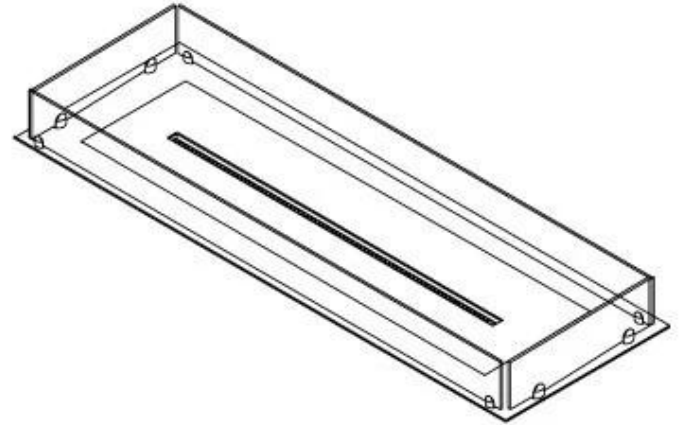

Størrelse

Vægt	20 kg
Dybde	40 cm
Længde/bredde	120 cm

FLA 3+ 990 mm

FLA 3 990 mm

Automatic burner 1000

PrimeFire 1000

Superior Manual 1000