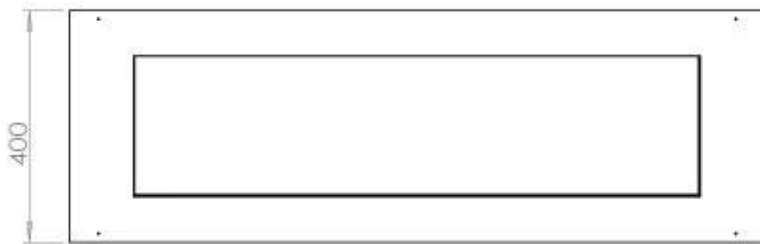

#### Størrelse

Bredde	120 cm
Dybde	40 cm
Vægt	20 kg

FLA 3+ 990 mm

FLA 3 990 mm