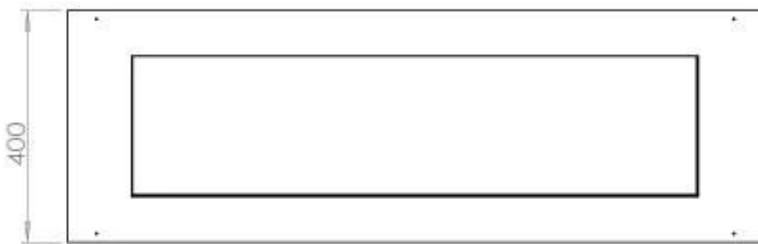

PrimeFire 1000