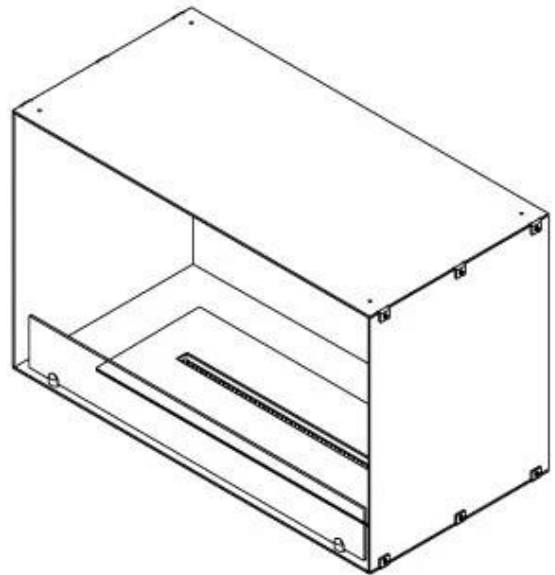

Automatic burner 700