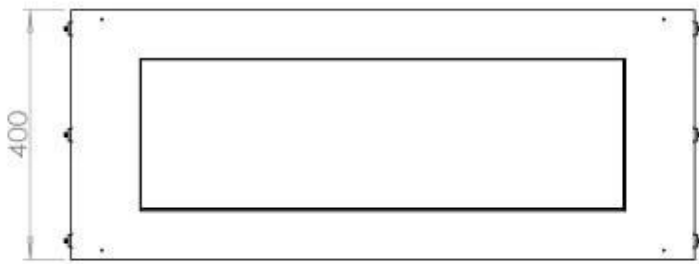

FLA 3+ 790 mm