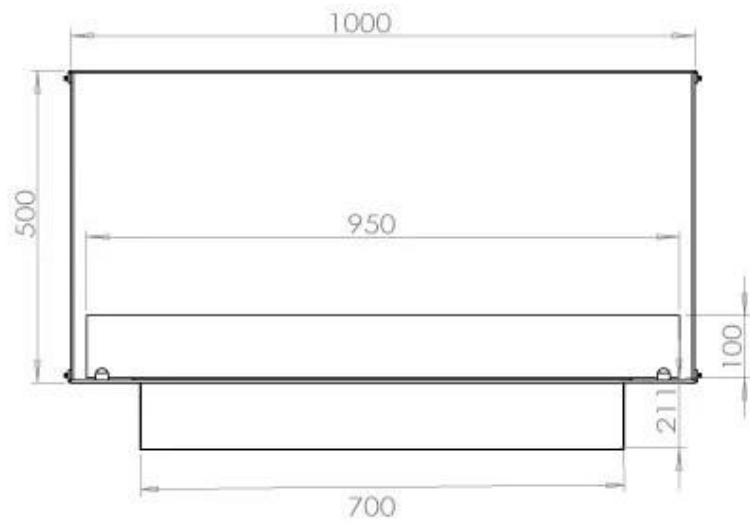

Udseende

| | |
|----------------|------|
| Materiale | Stål |
| Ståltykkelse | 4 mm |
| Farve | Sort |
| Glas medfølger | Ja |

Størrelse

| | |
|--------|---------|
| Bredde | 100 cm |
| Højde | 50 cm |
| Dybde | 40 cm |
| Vægt | 58,5 kg |

FLA 3+ 790 mm

FLA 3 790 mm

PrimeFire 700

Automatic burner 700

Superior Manual 800