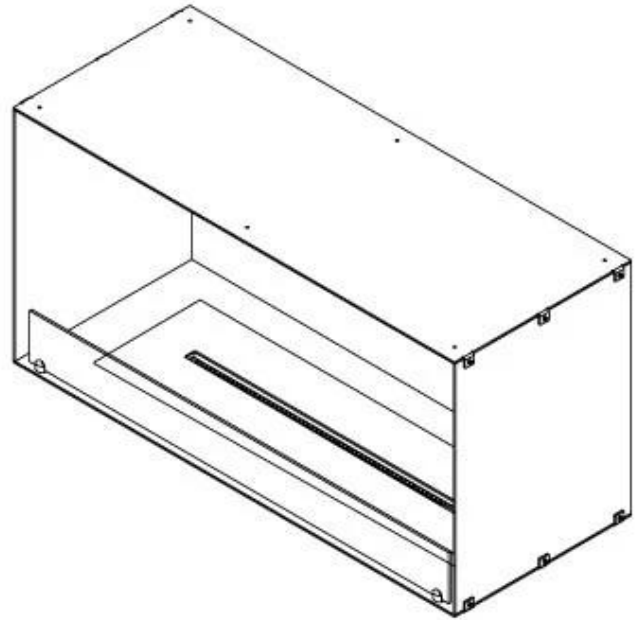

FLA 3+ 790 mm