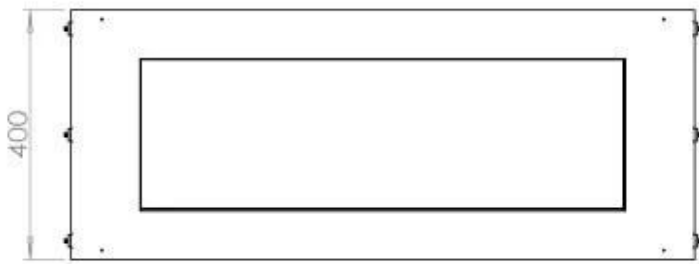

FLA 3+ 790 mm

FLA 3 790 mm

PrimeFire 700

Automatic burner 700

Superior Manual 800