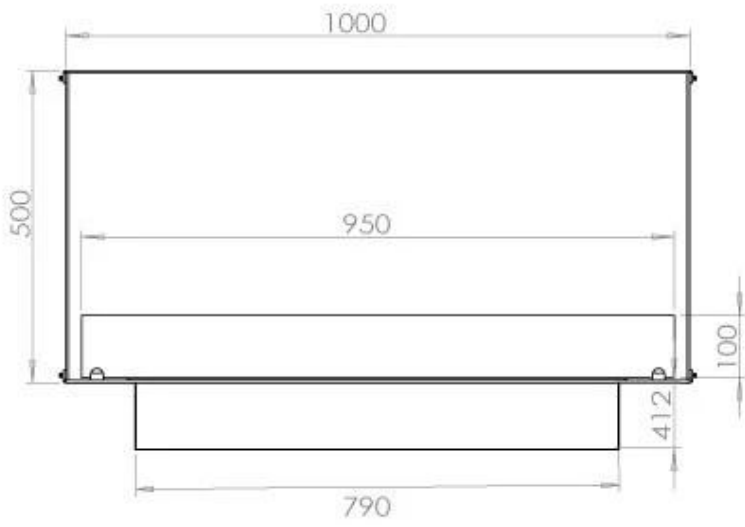

FLA 3+ 790 mm