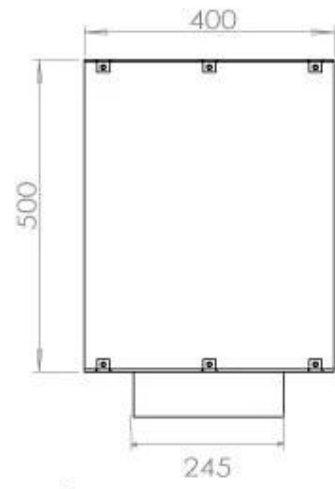

Udseende

| | |
|----------------|------|
| Materiale | Stål |
| Ståltykkelse | 4 mm |
| Farve | Sort |
| Glas medfølger | Ja |

Størrelse

| | |
|--------|---------|
| Bredde | 100 cm |
| Højde | 50 cm |
| Dybde | 40 cm |
| Vægt | 58,5 kg |

FLA 3+ 790 mm

FLA 3 790 mm

PrimeFire 700

Automatic burner 700

Superior Manual 800