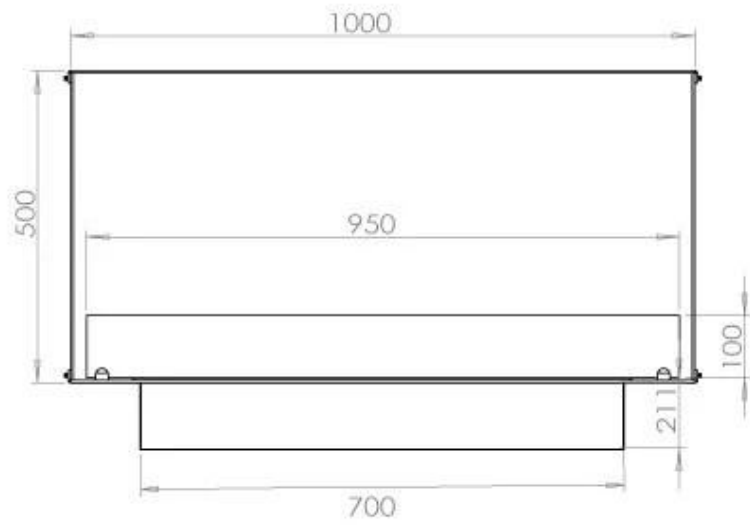

TEKNISKE SPECIFIKATIONER

Størrelse

Længde/bredde	100 cm
Vægt	58,5 kg
Dybde	40 cm
Højde	50 cm

Brændkammer

Kræver strøm	Ja
Kræver strøm	Nej
Justerbar flamme	Ja
Styring	Fjernbetjening
Styring	Automatisk
Styring	Manuel
Brændetid	6,5 timer
Min. rumstørrelse.	80 m ³
Brændkammer model	4 Liter Superior
Flammelængde	60 cm
Varmeeffekt (Max)	4,4 kW
Forbrug	0,62 L/t
Fjernbetjening	Ja (tilkøb)

FLA 3+ 790 mm

FLA 3 790 mm

PrimeFire 700

Automatic burner 700

Superior Manual 800