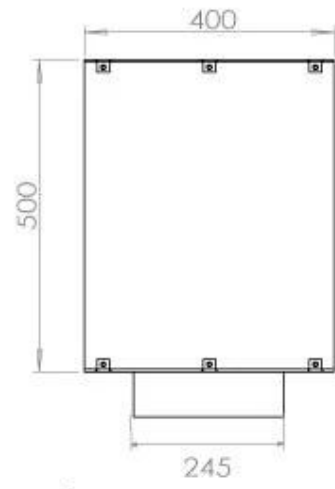

TEKNISKE SPECIFIKATIONER

Størrelse

Længde/bredde	100 cm
Vægt	58,5 kg
Dybde	40 cm
Højde	50 cm

Brændkammer

Kræver strøm	Ja
Kræver strøm	Nej
Justerbar flamme	Ja
Styring	Fjernbetjening
Styring	Automatisk
Styring	Manuel
Brændetid	6,5 timer
Min. rumstørrelse.	80 m ³
Brændkammer model	4 Liter Superior
Flammelængde	60 cm
Varmeeffekt (Max)	4,4 kW
Forbrug	0,62 L/t
Fjernbetjening	Ja (tilkøb)

FLA 3+ 790 mm

FLA 3 790 mm

PrimeFire 700

Automatic burner 700

Superior Manual 800