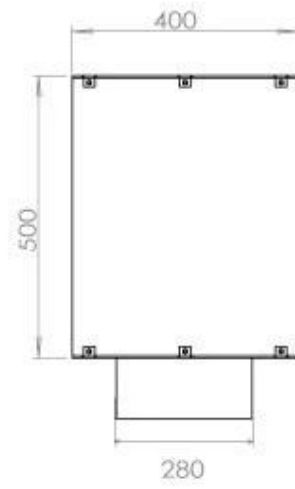

FLA 3+ 990 mm