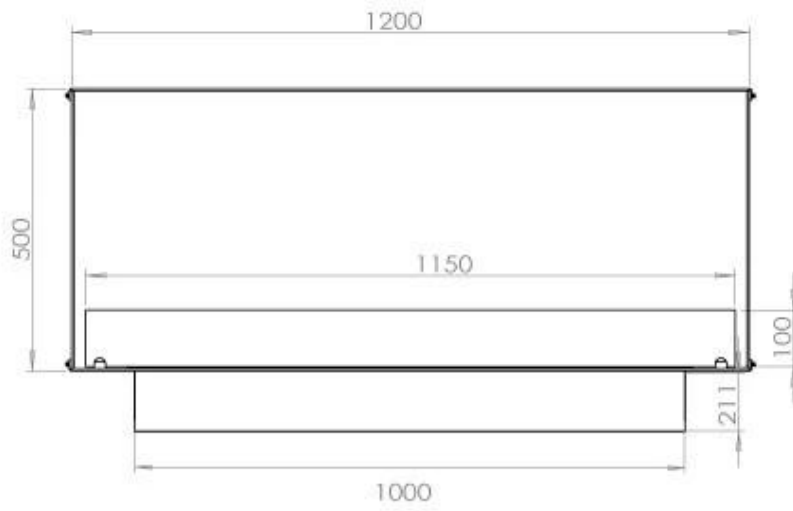

Udseende

Ståltykkelse	4 mm
Materiale	Stål
Farve	Sort
Glas medfølger	Ja

FLA 3+ 990 mm

FLA 3 990 mm

Automatic burner 1000

PrimeFire 1000

Superior Manual 1000