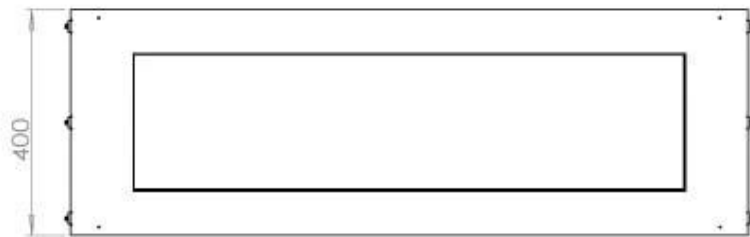

FLA 3+ 990 mm