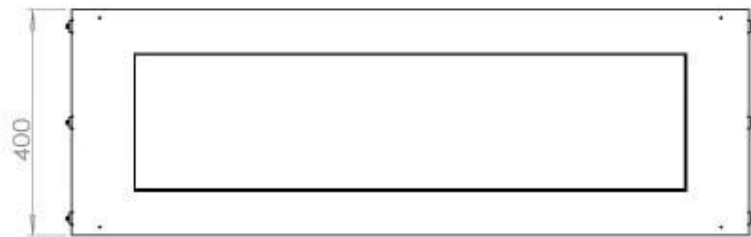

Automatic burner 1000