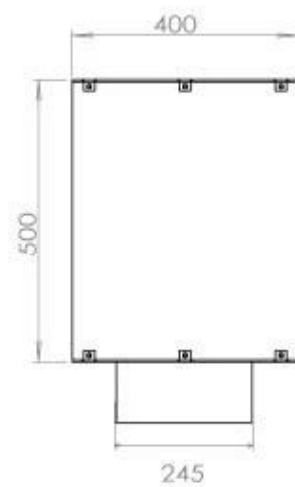

PrimeFire 1000