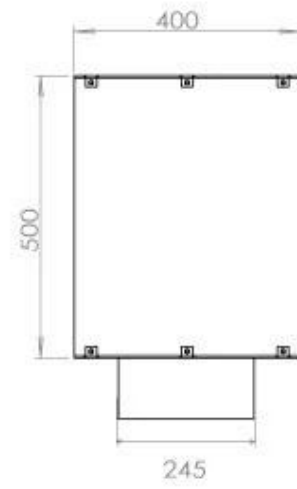

Automatic burner 1000