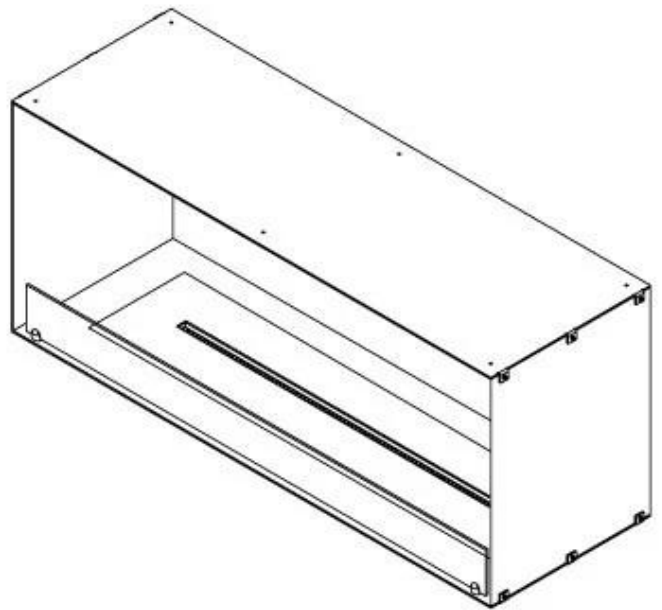

FLA 3+ 990 mm