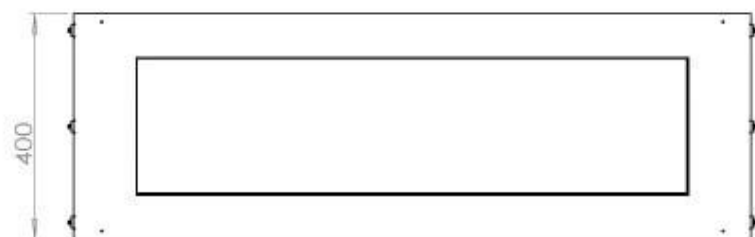

Udseende

Ståltykkelse	4 mm
Materiale	Stål
Farve	Sort
Glas medfølger	Ja

FLA 3+ 990 mm

FLA 3 990 mm

Automatic burner 1000

PrimeFire 1000

Superior Manual 1000