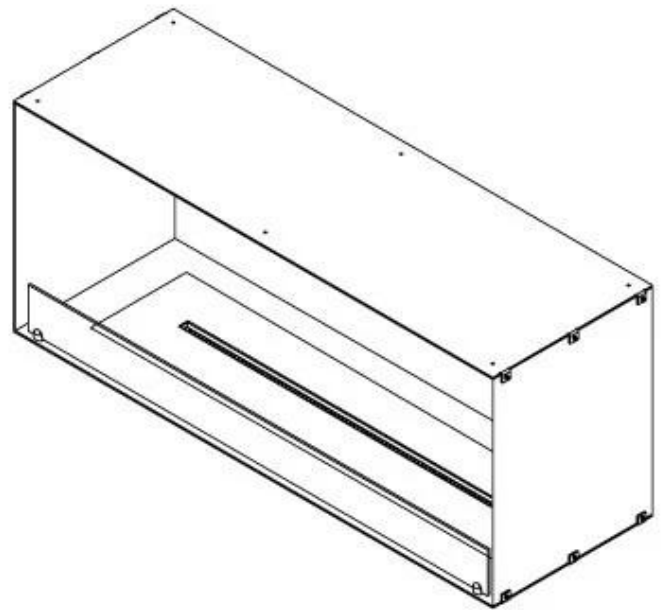

Automatic burner 1000