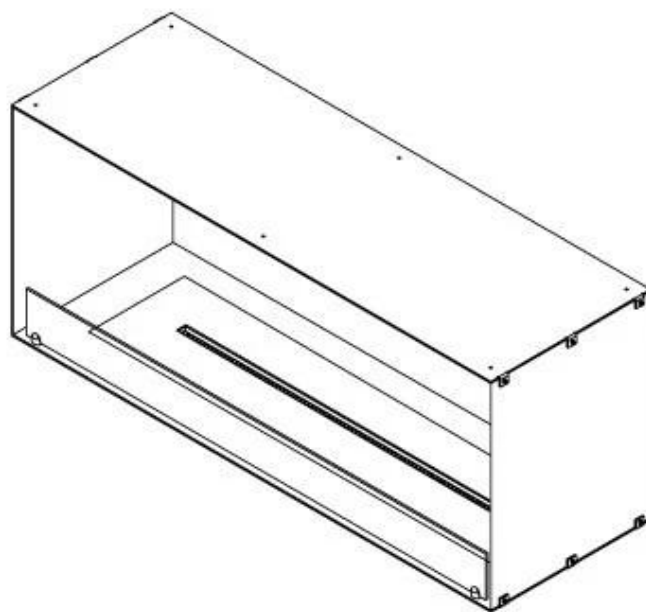

PrimeFire 1000