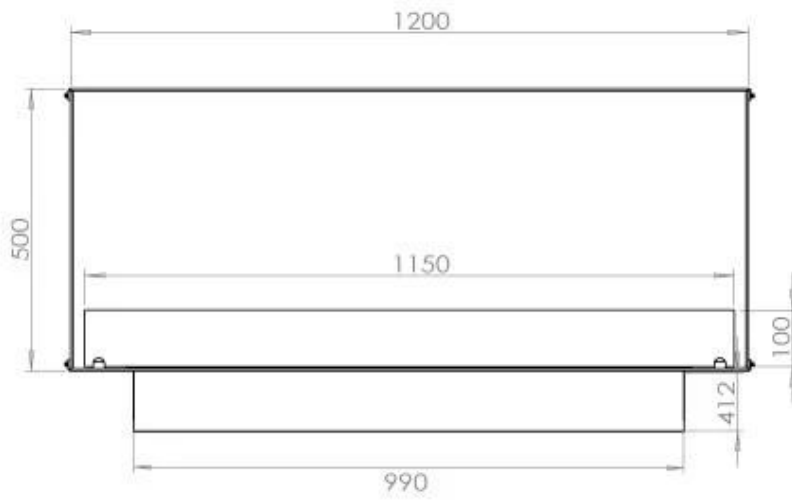

FLA 3+ 990 mm