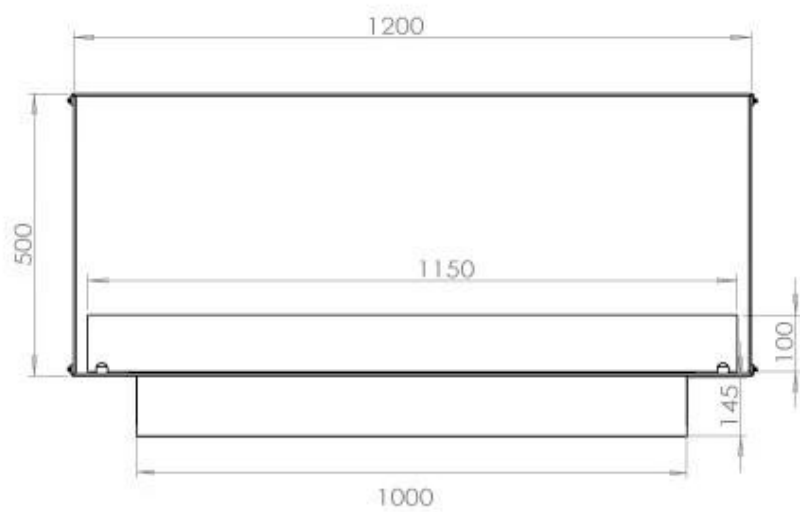

PrimeFire 1000