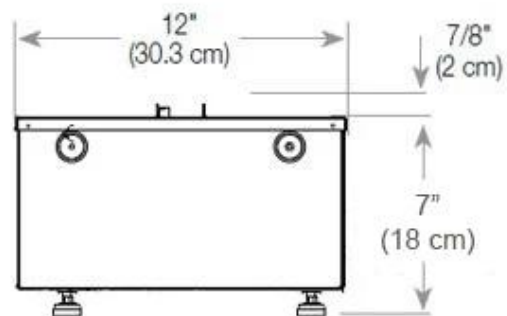

Størrelse

Ledningslængde	150 cm
Vægt	25 kg
Dybde	40 cm
Længde/bredde	80 cm
Højde	50 cm

Type

Produkttype	1-sidet Opti-myst indbygningspejs
Garanti	2 år
Brug	Indendørs
Producent	Foco

CASSETTE 500 AUTOMATIC

CASSETTE 500 MANUAL

TOP

FRONT

SIDE