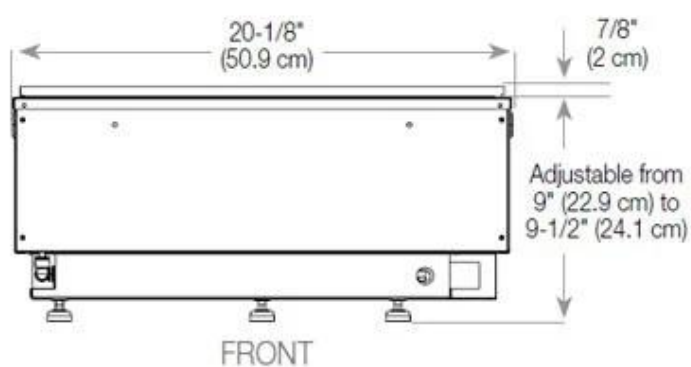

Størrelse

Ledningslængde	150 cm
Vægt	25 kg
Dybde	40 cm
Længde/bredde	80 cm
Højde	50 cm

Type

Produkttype	1-sidet Opti-myst indbygningspejs
Garanti	2 år
Brug	Indendørs
Producent	Foco

CASSETTE 500 AUTOMATIC

CASSETTE 500 MANUAL

TOP

FRONT

SIDE