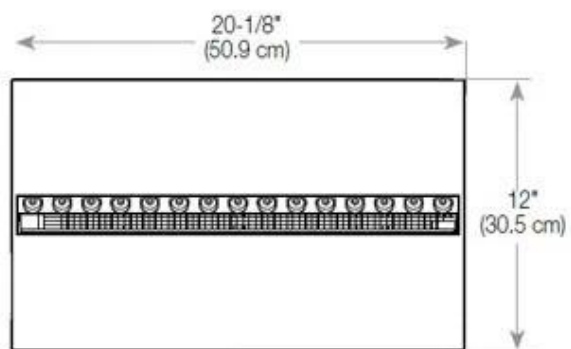

Størrelse

Ledningslængde	150 cm
Vægt	25 kg
Dybde	40 cm
Længde/bredde	80 cm
Højde	50 cm

Type

Produkttype	1-sidet Opti-myst indbygningspejs
Garanti	2 år
Brug	Indendørs
Producent	Foco

CASSETTE 500 AUTOMATIC

CASSETTE 500 MANUAL

TOP

FRONT

SIDE