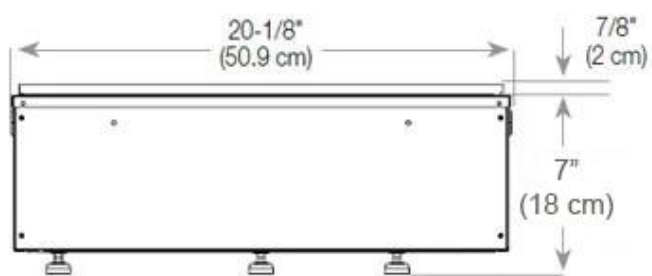

Størrelse

Ledningslængde	150 cm
Vægt	25 kg
Dybde	40 cm
Længde/bredde	80 cm
Højde	50 cm

Type

Produkttype	1-sidet Opti-myst indbygningspejs
Garanti	2 år
Brug	Indendørs
Producent	Foco

CASSETTE 500 AUTOMATIC

CASSETTE 500 MANUAL

TOP

FRONT

SIDE