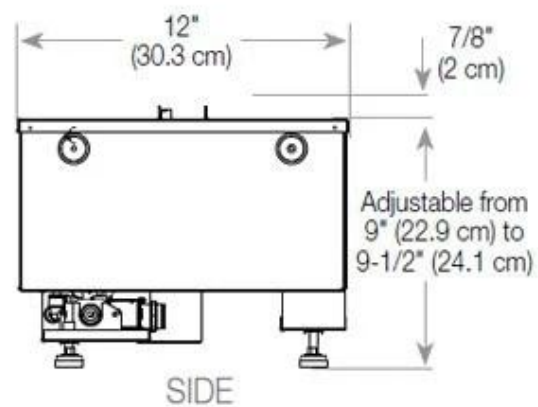

Størrelse

Ledningslængde	150 cm
Vægt	25 kg
Dybde	40 cm
Længde/bredde	80 cm
Højde	50 cm

Type

Produkttype	1-sidet Opti-myst indbygningspejs
Garanti	2 år
Brug	Indendørs
Producent	Foco

CASSETTE 500 AUTOMATIC

CASSETTE 500 MANUAL

TOP

FRONT

SIDE