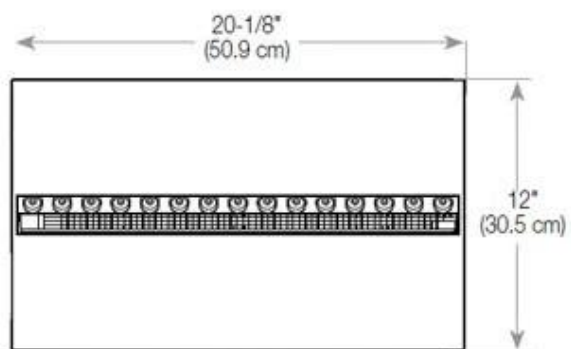

Størrelse

Ledningslængde	150 cm
Vægt	25 kg
Dybde	40 cm
Længde/bredde	80 cm
Højde	50 cm

Type

Produkttype	1-sidet Opti-myst indbygningspejs
Garanti	2 år
Brug	Indendørs
Producent	Foco

CASSETTE 500 AUTOMATIC

CASSETTE 500 MANUAL

TOP

FRONT

SIDE