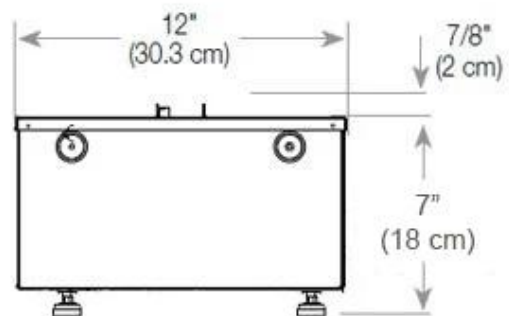

#### Mål og vægt

Bredde	100 cm
Højde	50 cm
Dybde	40 cm
Vægt	30 kg

CASSETTE 500 AUTOMATIC

CASSETTE 500 MANUAL

TOP

FRONT

SIDE