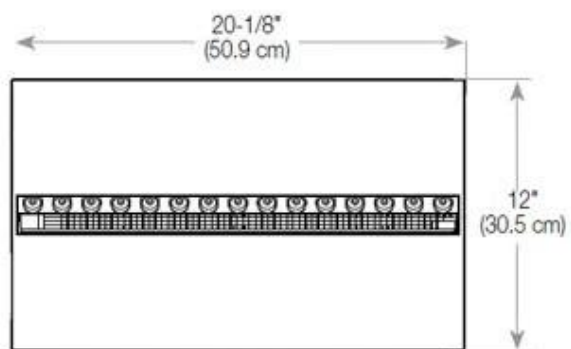

#### Mål og vægt

Bredde	100 cm
Højde	50 cm
Dybde	40 cm
Vægt	30 kg

CASSETTE 500 AUTOMATIC

CASSETTE 500 MANUAL

TOP

FRONT

SIDE