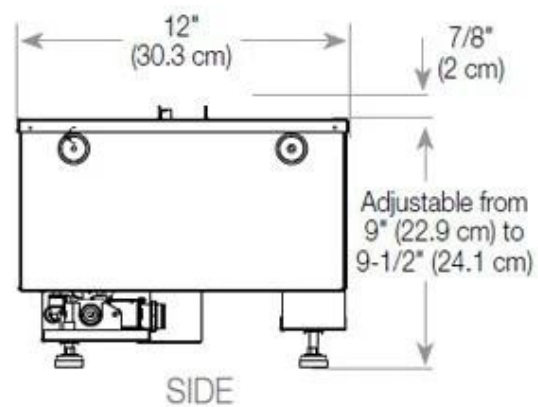

#### Mål og vægt

Bredde	100 cm
Højde	50 cm
Dybde	40 cm
Vægt	30 kg

CASSETTE 500 AUTOMATIC

CASSETTE 500 MANUAL

TOP

FRONT

SIDE