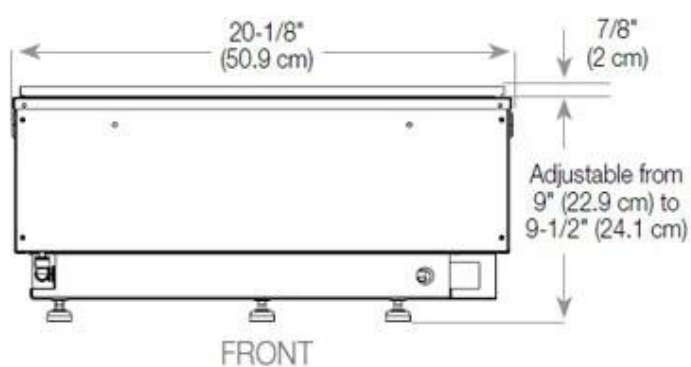

#### Mål og vægt

Bredde	100 cm
Højde	50 cm
Dybde	40 cm
Vægt	30 kg

CASSETTE 500 AUTOMATIC

CASSETTE 500 MANUAL

TOP

FRONT

SIDE