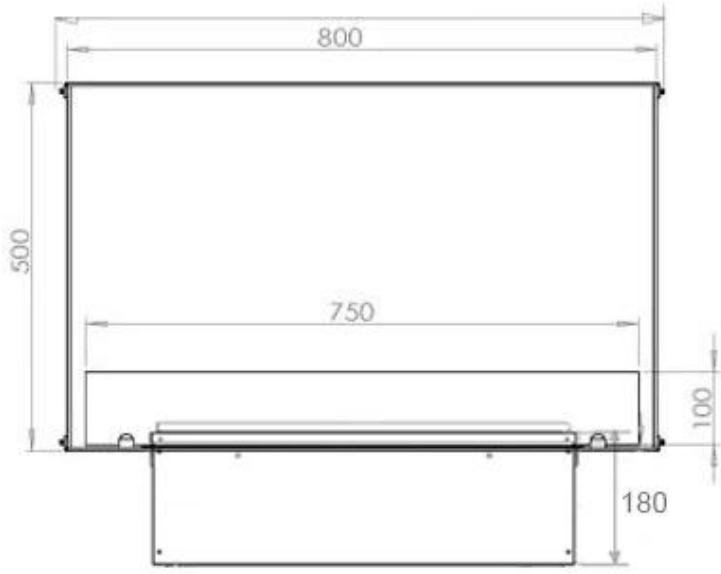

Mål og vægt

Bredde	80 cm
Højde	50 cm
Dybde	40 cm
Vægt	25 kg
Ledningslængde	150 cm

CASSETTE 500 MANUAL

TOP

FRONT

SIDE

CASSETTE 500 AUTOMATIC

TOP