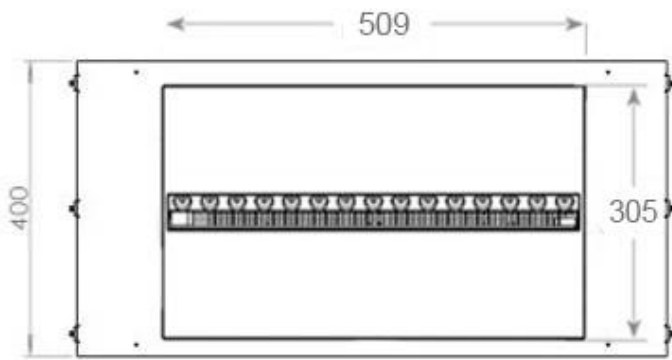

Mål og vægt

Bredde	80 cm
Højde	50 cm
Dybde	40 cm
Vægt	25 kg
Ledningslængde	150 cm

CASSETTE 500 MANUAL

TOP

FRONT

SIDE

CASSETTE 500 AUTOMATIC

TOP