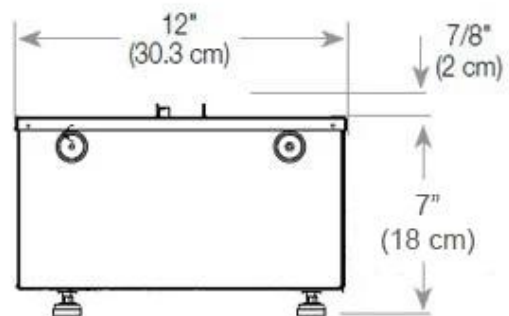

Mål og vægt

Bredde	80 cm
Højde	50 cm
Dybde	40 cm
Vægt	25 kg
Ledningslængde	150 cm

CASSETTE 500 MANUAL

TOP

FRONT

SIDE

CASSETTE 500 AUTOMATIC

TOP