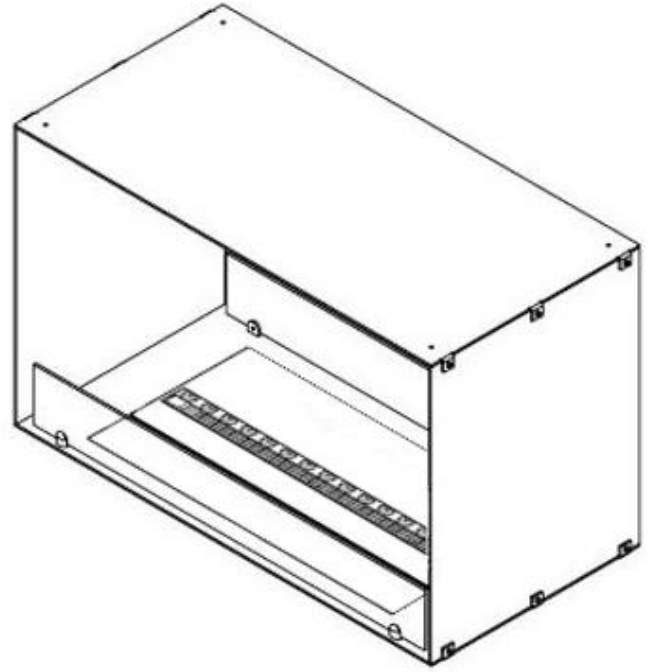

CACHFIRES

FOCO MYST TWO 800

HYB-30-104

Foco Myst Two 800 tunnel damppejs til indbygning i en væg mellem to rum.

TEKNISKE SPECIFIKATIONER

Funktion

Justerbar flamme	Ja
Styring	Fjernbetjening
Kræver strøm	Ja
Brændetid	10 timer
Kapacitet	2 Liter
Varmeeffekt (Max)	Ingen varme kW
Brændkammer model	Dimplex Optimyst Cassette 500
Termostat	Nej
Ventilation	210 cm ²
Aftræk/skorsten	Ikke nødvendig
Fjernbetjening	Ja (medfølger)
Brændstof	Vand og elektricitet
Forbrug	220 L/t

Udseende

Interiør	Sort
Flammefarver	1 Farver
Materiale	Stål
Farve	Sort
Finish	Mat
Dekoration	Brænde (Kan tilkøbes)
Glas medfølger	Ja
Glas højde	15 cm

Type

Produkttype	2-sidet Opti-myst indbygningspejs
Producent	Foco
Brug	Indendørs
Garanti	2 år

Mål og vægt

Bredde	80 cm
Højde	50 cm
Dybde	40 cm
Vægt	25 kg
Ledningslængde	150 cm

CASSETTE 500 MANUAL

TOP

FRONT

SIDE

CASSETTE 500 AUTOMATIC

TOP