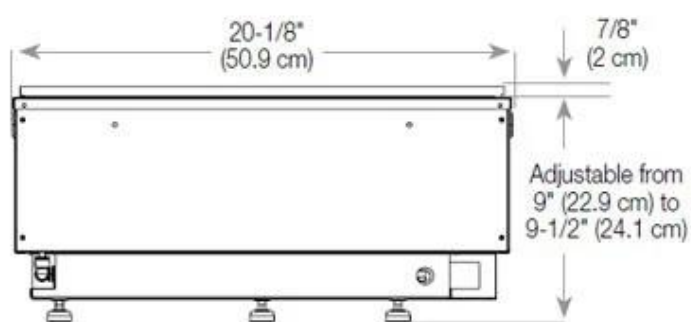

Mål og vægt

Bredde	80 cm
Højde	50 cm
Dybde	40 cm
Vægt	25 kg
Ledningslængde	150 cm

CASSETTE 500 MANUAL

TOP

FRONT

SIDE

CASSETTE 500 AUTOMATIC

TOP