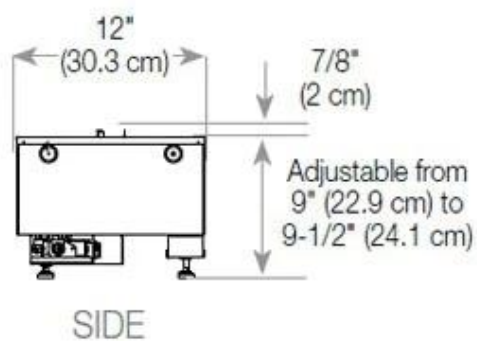

Størrelse

Ledningslængde	150 cm
Vægt	35 kg
Dybde	40 cm
Længde/bredde	120 cm
Højde	50 cm

Type

Produkttype	2-sidet Opti-myst indbygningspejs
Garanti	2 år
Brug	Indendørs
Producent	Foco

CASSETTE 100 AUTOMATIC

CASSETTE 1000 MANUAL

FRONT

SIDE