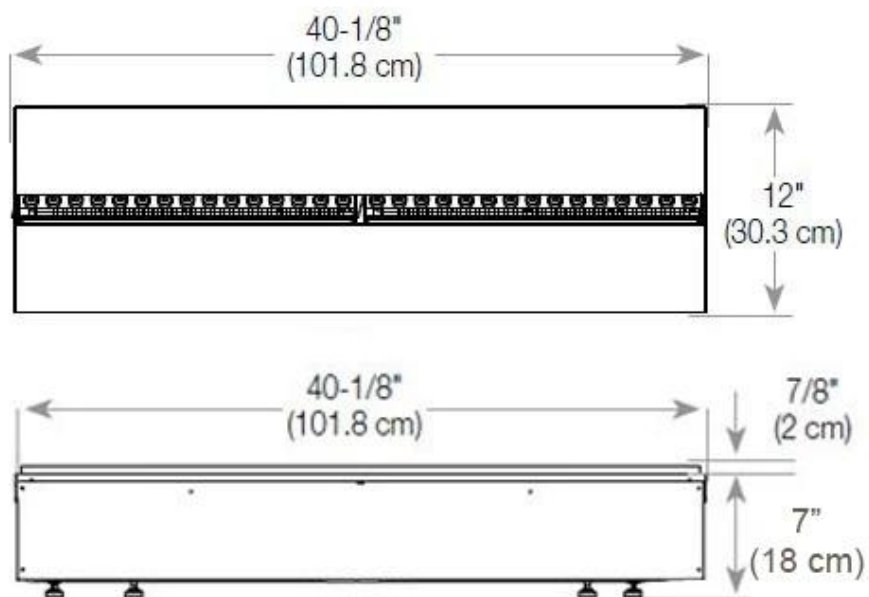

CASSETTE 1000 MANUAL

FRONT