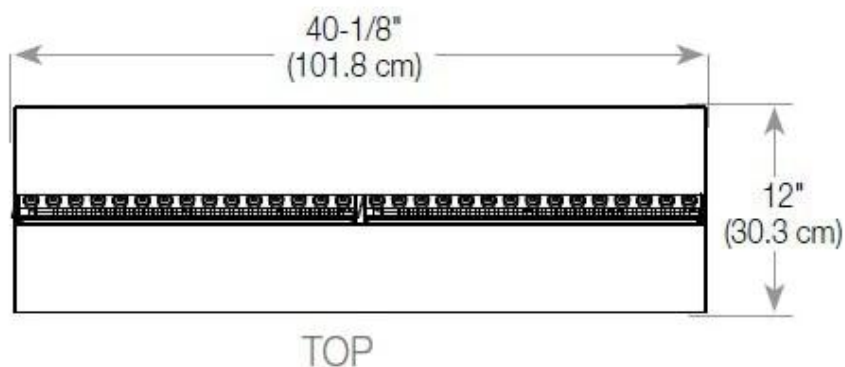

Størrelse

Ledningslængde	150 cm
Vægt	35 kg
Dybde	40 cm
Længde/bredde	120 cm
Højde	50 cm

Type

Produkttype	2-sidet Opti-myst indbygningspejs
Garanti	2 år
Brug	Indendørs
Producent	Foco

CASSETTE 100 AUTOMATIC