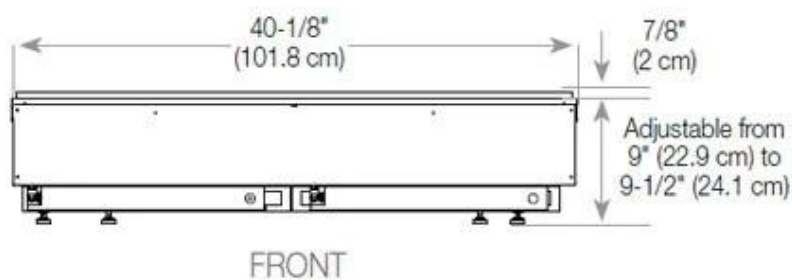

Størrelse

Ledningslængde	150 cm
Vægt	35 kg
Dybde	40 cm
Længde/bredde	120 cm
Højde	50 cm

Type

Produkttype	2-sidet Opti-myst indbygningspejs
Garanti	2 år
Brug	Indendørs
Producent	Foco

CASSETTE 100 AUTOMATIC