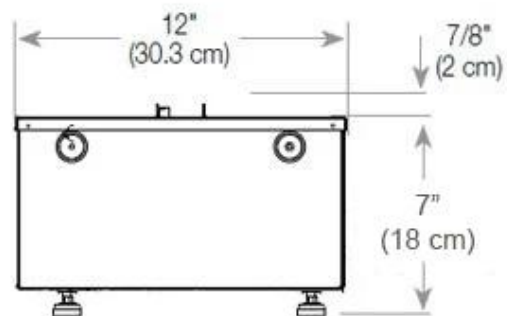

Type

Produkttype	3-sidet Opti-myst indbygningspejs
Producent	Foco
Brug	Indendørs
Garanti	2 år

Mål og vægt

Bredde	80 cm
Højde	50 cm
Dybde	40 cm
Vægt	25 kg
Ledningslængde	150 cm

CASSETTE 500 MANUAL

TOP

FRONT

SIDE