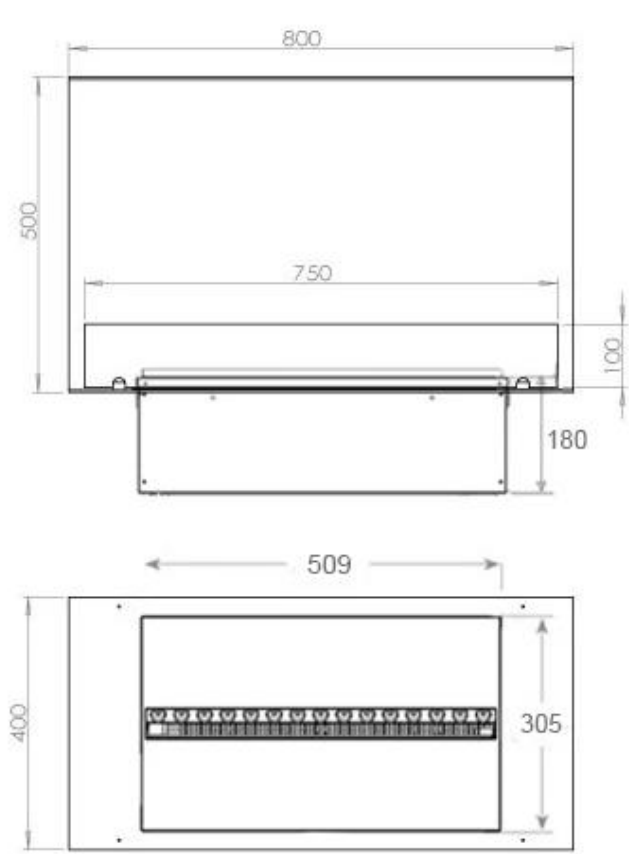

Udseende

| | |
|----------------|-----------------------|
| Interiør | Sort |
| Finish | Mat |
| Dekoration | Brænde (Kan tilkøbes) |
| Glas højde | 15 cm |
| Glas medfølger | Ja |
| Materiale | Stål |
| Flammefarver | 1 Farver |
| Farve | Sort |

Størrelse

| | |
|----------------|--------|
| Ledningslængde | 150 cm |
| Vægt | 25 kg |
| Dybde | 40 cm |
| Længde/bredde | 80 cm |
| Højde | 50 cm |

Type

| | |
|-------------|-----------------------------------|
| Produkttype | 3-sidet Opti-myst indbygningspejs |
| Garanti | 2 år |
| Brug | Indendørs |
| Producent | Foco |