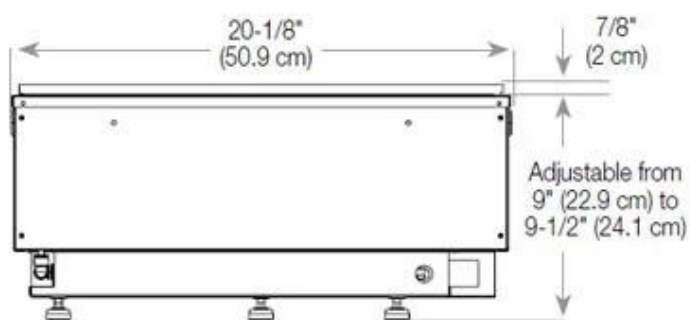

Størrelse

| | |
|----------------|--------|
| Ledningslængde | 150 cm |
| Vægt | 25 kg |
| Dybde | 40 cm |
| Længde/bredde | 80 cm |
| Højde | 50 cm |

Type

| | |
|-------------|-----------------------------------|
| Produkttype | 3-sidet Opti-myst indbygningspejs |
| Garanti | 2 år |
| Brug | Indendørs |
| Producent | Foco |

CASSETTE 500 MANUAL

TOP

FRONT

SIDE

CASSETTE 500 AUTOMATIC

TOP

FRONT

SIDE