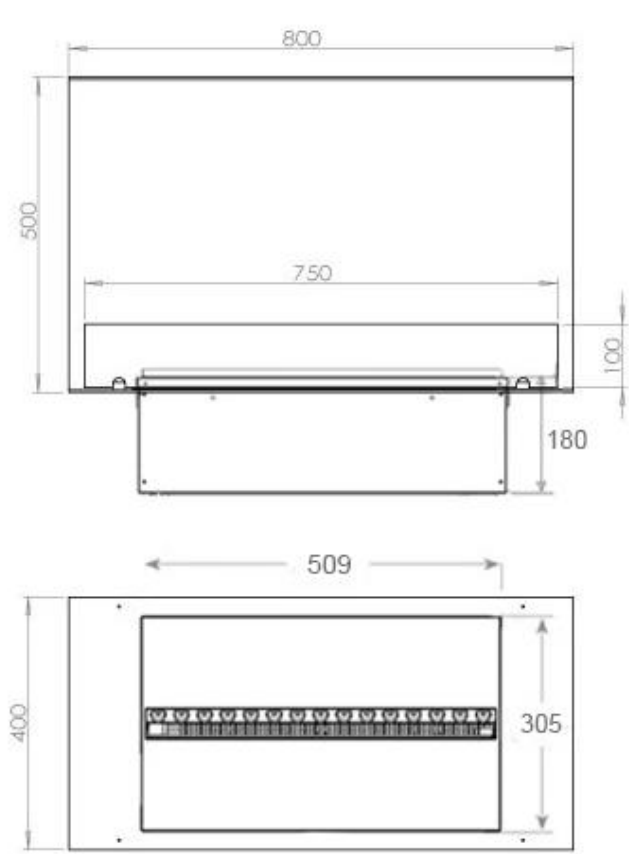

Type

Produkttype	3-sidet Opti-myst indbygningspejs
Producent	Foco
Brug	Indendørs
Garanti	2 år

Mål og vægt

Bredde	80 cm
Højde	50 cm
Dybde	40 cm
Vægt	25 kg
Ledningslængde	150 cm

CASSETTE 500 MANUAL

TOP

FRONT

SIDE