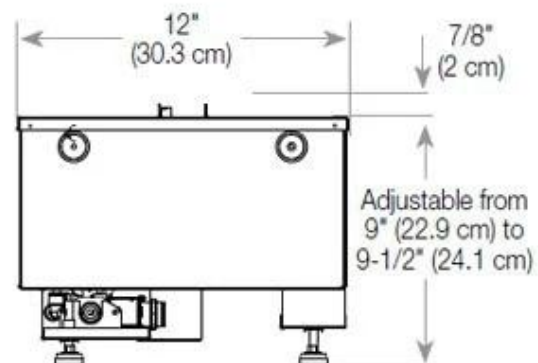

CASSETTE 500 AUTOMATIC

SIDE