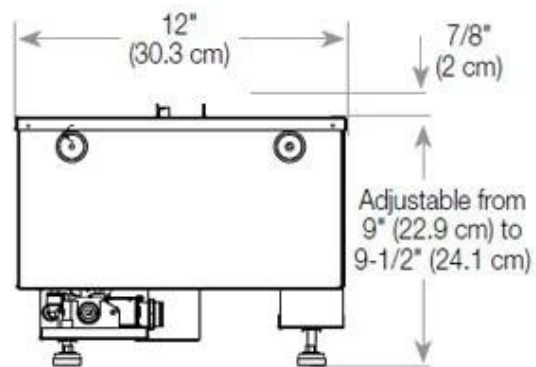

Størrelse

| | |
|----------------|--------|
| Ledningslængde | 150 cm |
| Vægt | 25 kg |
| Dybde | 40 cm |
| Længde/bredde | 80 cm |
| Højde | 50 cm |

Type

| | |
|-------------|-----------------------------------|
| Produkttype | 3-sidet Opti-myst indbygningspejs |
| Garanti | 2 år |
| Brug | Indendørs |
| Producent | Foco |

CASSETTE 500 MANUAL

TOP

FRONT

SIDE

CASSETTE 500 AUTOMATIC

TOP

FRONT

SIDE