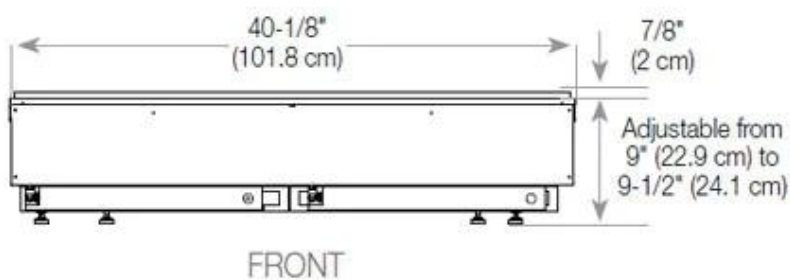

CASSETTE 100 AUTOMATIC