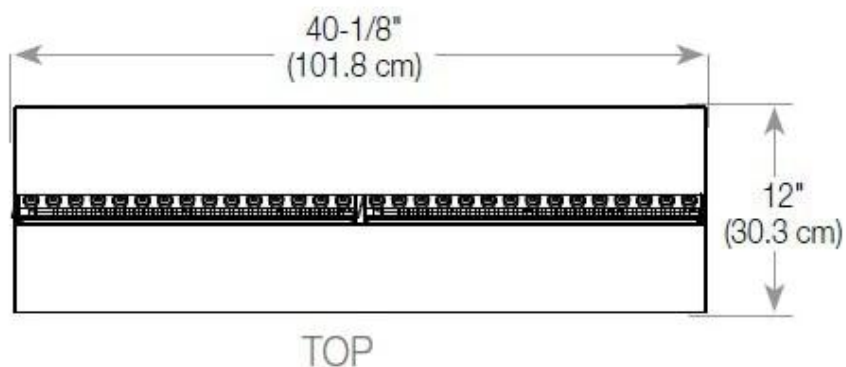

CASSETTE 100 AUTOMATIC