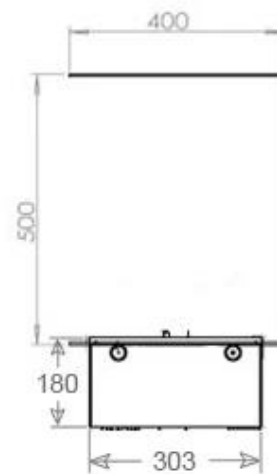

Type

Produkttype	3-sidet Opti-myst indbygningspejs
Producent	Foco
Brug	Indendørs
Garanti	2 år

Mål og vægt

Bredde	120 cm
Højde	50 cm
Dybde	40 cm
Vægt	40 kg
Ledningslængde	150 cm

CASSETTE 100 AUTOMATIC

CASSETTE 1000 MANUAL