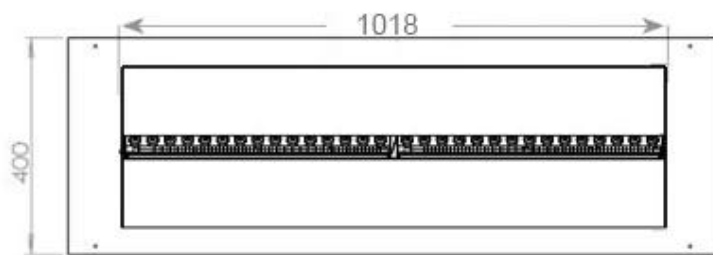

Type

Produkttype	3-sidet Opti-myst indbygningspejs
Producent	Foco
Brug	Indendørs
Garanti	2 år

Mål og vægt

Bredde	120 cm
Højde	50 cm
Dybde	40 cm
Vægt	40 kg
Ledningslængde	150 cm

CASSETTE 100 AUTOMATIC

CASSETTE 1000 MANUAL