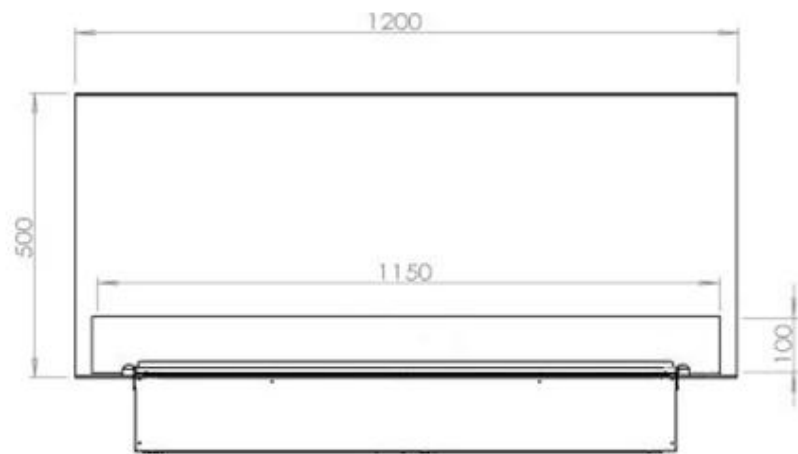

Type

Produkttype	3-sidet Opti-myst indbygningspejs
Producent	Foco
Brug	Indendørs
Garanti	2 år

Mål og vægt

Bredde	120 cm
Højde	50 cm
Dybde	40 cm
Vægt	40 kg
Ledningslængde	150 cm

CASSETTE 100 AUTOMATIC

CASSETTE 1000 MANUAL