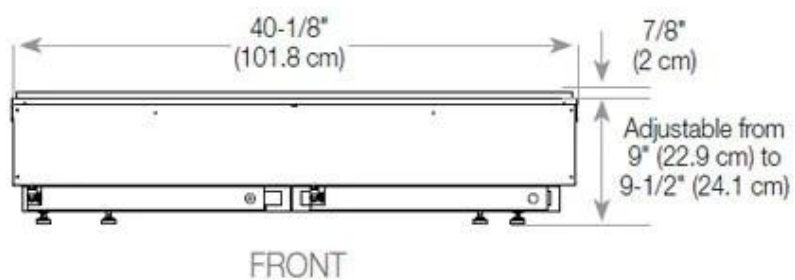

Type

Produkttype	3-sidet Opti-myst indbygningspejs
Producent	Foco
Brug	Indendørs
Garanti	2 år

Mål og vægt

Bredde	120 cm
Højde	50 cm
Dybde	40 cm
Vægt	40 kg
Ledningslængde	150 cm

CASSETTE 100 AUTOMATIC

CASSETTE 1000 MANUAL