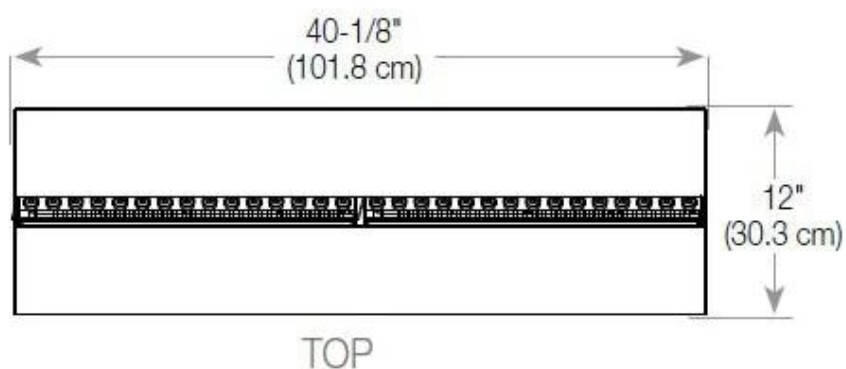

Type

Produkttype	3-sidet Opti-myst indbygningspejs
Producent	Foco
Brug	Indendørs
Garanti	2 år

Mål og vægt

Bredde	120 cm
Højde	50 cm
Dybde	40 cm
Vægt	40 kg
Ledningslængde	150 cm

CASSETTE 100 AUTOMATIC

CASSETTE 1000 MANUAL