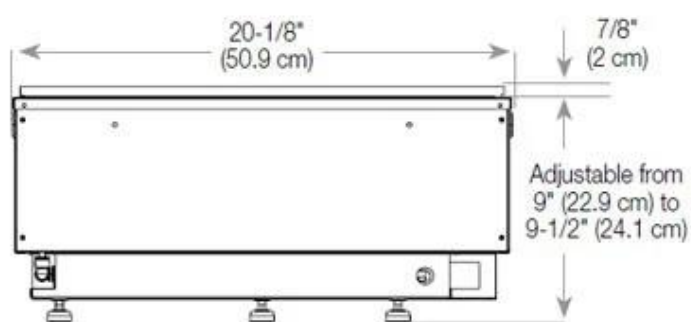

Udseende

Interiør	Sort
Finish	Mat
Dekoration	Brænde (Kan tilkøbes)
Glas højde	15 cm
Glas medfølger	Ja
Materiale	Stål
Flammefarver	1 Farver
Farve	Sort

Størrelse

Ledningslængde	150 cm
Vægt	25 kg
Dybde	40 cm
Længde/bredde	100 cm

CASSETTE 500 MANUAL

TOP

FRONT

SIDE

CASSETTE 500 AUTOMATIC

TOP

FRONT

SIDE