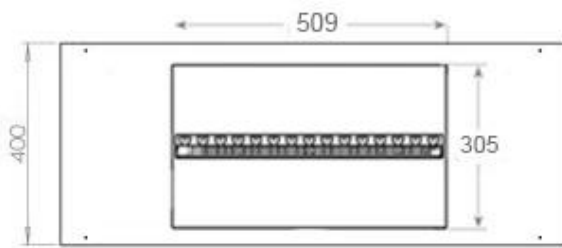

Udseende

Interiør	Sort
Finish	Mat
Dekoration	Brænde (Kan tilkøbes)
Glas højde	15 cm
Glas medfølger	Ja
Materiale	Stål
Flammefarver	1 Farver
Farve	Sort

Størrelse

Ledningslængde	150 cm
Vægt	25 kg
Dybde	40 cm
Længde/bredde	100 cm