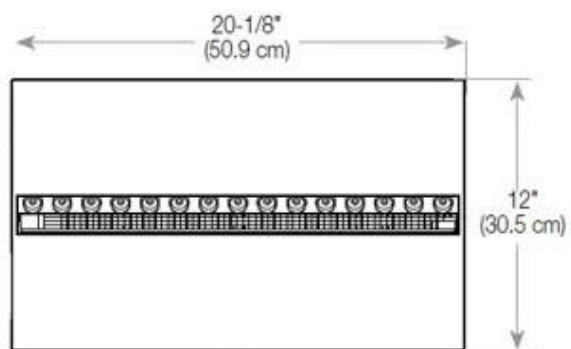

Udseende

Interiør	Sort
Finish	Mat
Dekoration	Brænde (Kan tilkøbes)
Glas højde	15 cm
Glas medfølger	Ja
Materiale	Stål
Flammefarver	1 Farver
Farve	Sort

Størrelse

Ledningslængde	150 cm
Vægt	25 kg
Dybde	40 cm
Længde/bredde	100 cm

CASSETTE 500 MANUAL

TOP

FRONT

SIDE

CASSETTE 500 AUTOMATIC

TOP

FRONT

SIDE