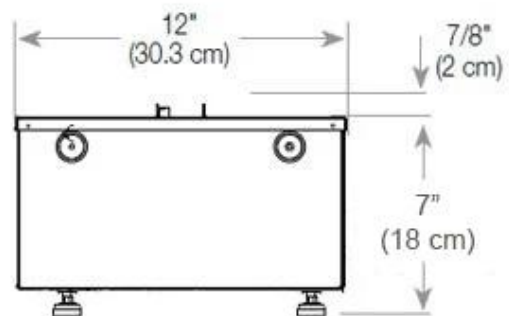

Materiale og udseende

Materiale	Stål
Farve	Sort
Finish	Mat
Interiør (farve/materiale)	Sort
Flammesyn	44,1
Dekoration	Brænde (Kan tilkøbes)
Glas medfølger	Ja
Glas højde	15 cm

Installationsdetaljer

Ventilation	210 cm ²
-------------	---------------------

Aftræk/skorsten

Ikke nødvendig

Strømkrav

Ja

CASSETTE 500 MANUAL

TOP

FRONT

SIDE