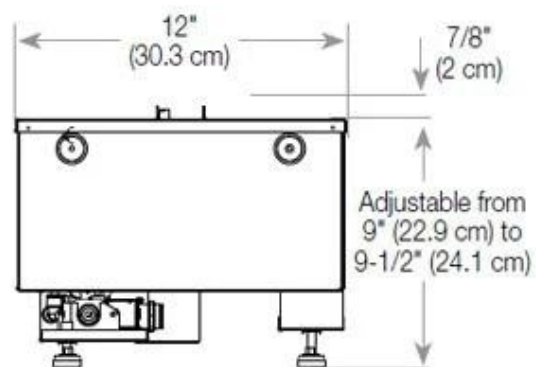

Udseende

Interiør	Sort
Finish	Mat
Dekoration	Brænde (Kan tilkøbes)
Glas højde	15 cm
Glas medfølger	Ja
Materiale	Stål
Flammefarver	1 Farver
Farve	Sort

Størrelse

Ledningslængde	150 cm
Vægt	25 kg
Dybde	40 cm
Længde/bredde	100 cm

CASSETTE 500 MANUAL

TOP

FRONT

SIDE

CASSETTE 500 AUTOMATIC

TOP

FRONT

SIDE