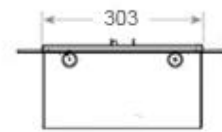

Udseende

Interiør	Sort
Finish	Mat
Dekoration	Brænde (Kan tilkøbes)
Glas højde	15 cm
Glas medfølger	Ja
Materiale	Stål
Flammefarver	1 Farver
Farve	Sort

Størrelse

Ledningslængde	150 cm
Vægt	25 kg
Dybde	40 cm
Længde/bredde	100 cm