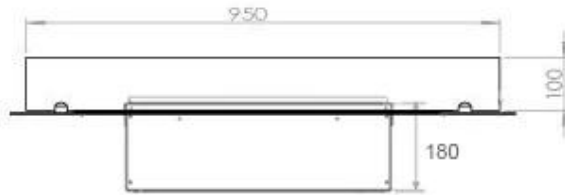

Nøglespecifikationer

Product Type	4-sidet Opti-Myst pejs
Mærke	Foco
Brug	Indendørs
Garanti	2 år

Mål og vægt

Længde/Bredde	100 cm
Dybde	40 cm
Vægt	25 kg
Ledningslængde	150 cm

Tekniske specifikationer

Brandkammer model	Dimplex Optimyst Cassette 500
Brændstof	Vand og elektricitet
Brændetid op til	10 timer
Kapacitet	2 Liter
Flammefarver	1 Farver
Varmeeffekt (Max.)	Ingen varme kW
Forbrug	220 L/t

Materiale og udseende

Materiale	Stål
Farve	Sort
Finish	Mat
Interiør (farve/materiale)	Sort
Flammesyn	44,1
Dekoration	Brænde (Kan tilkøbes)
Glas medfølger	Ja
Glas højde	15 cm

Installationsdetaljer

Ventilation	210 cm ²
-------------	---------------------

Aftræk/skorsten

Ikke nødvendig

Strømkrav

Ja

CASSETTE 500 MANUAL

TOP

FRONT

SIDE