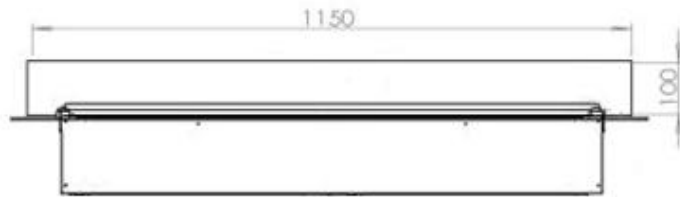

Størrelse

Ledningslængde	150 cm
Vægt	30 kg
Dybde	40 cm
Længde/bredde	120 cm

Type

Produkttype	4-sidet Opti-Myst pejs
Garanti	2 år
Brug	Indendørs
Producent	Foco
Flammesyn	44,1

CASSETTE 1000 MANUAL

FRONT

SIDE

CASSETTE 100 AUTOMATIC