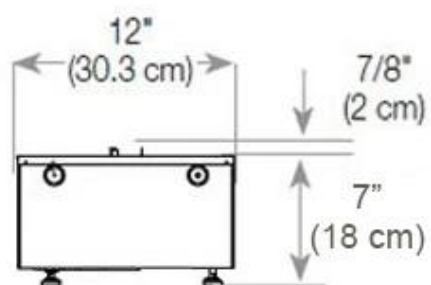

Størrelse

Ledningslængde	150 cm
Vægt	30 kg
Dybde	40 cm
Længde/bredde	120 cm

Type

Produkttype	4-sidet Opti-Myst pejs
Garanti	2 år
Brug	Indendørs
Producent	Foco
Flammesyn	44,1

CASSETTE 1000 MANUAL

FRONT

SIDE

CASSETTE 100 AUTOMATIC