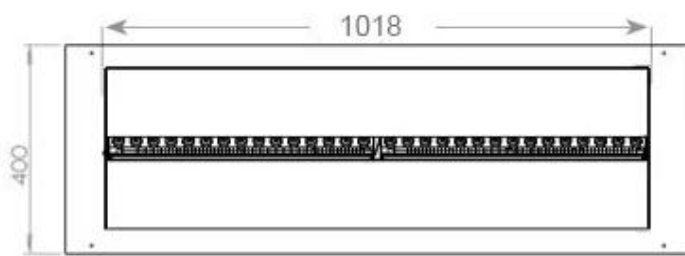

Størrelse

Ledningslængde	150 cm
Vægt	30 kg
Dybde	40 cm
Længde/bredde	120 cm

Type

Produkttype	4-sidet Opti-Myst pejs
Garanti	2 år
Brug	Indendørs
Producent	Foco
Flammesyn	44,1

CASSETTE 1000 MANUAL

FRONT

SIDE

CASSETTE 100 AUTOMATIC