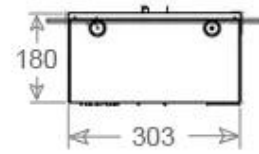

Størrelse

Ledningslængde	150 cm
Vægt	30 kg
Dybde	40 cm
Længde/bredde	120 cm

Type

Produkttype	4-sidet Opti-Myst pejs
Garanti	2 år
Brug	Indendørs
Producent	Foco
Flammesyn	44,1

CASSETTE 1000 MANUAL

FRONT

SIDE

CASSETTE 100 AUTOMATIC