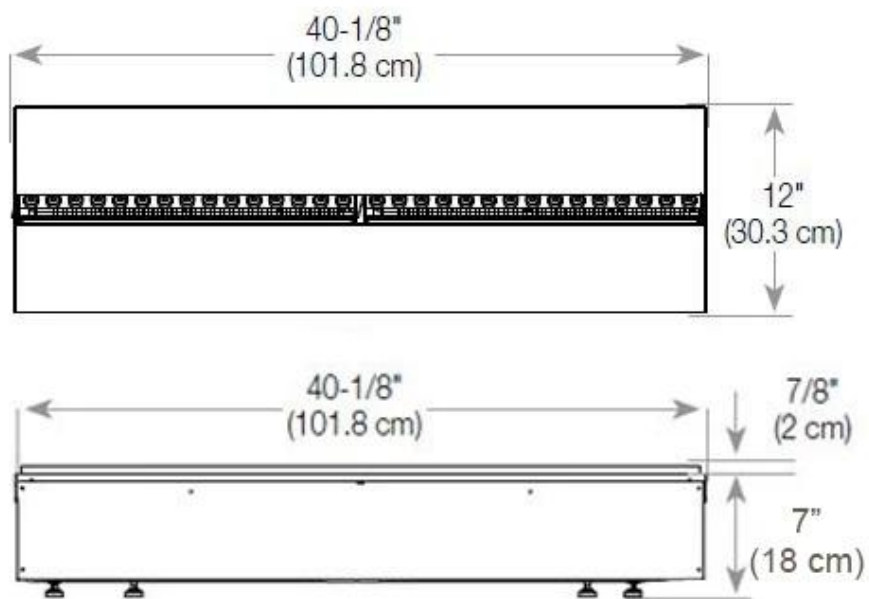

Størrelse

Ledningslængde	150 cm
Vægt	30 kg
Dybde	40 cm
Længde/bredde	120 cm

Type

Produkttype	4-sidet Opti-Myst pejs
Garanti	2 år
Brug	Indendørs
Producent	Foco
Flammesyn	44,1

CASSETTE 1000 MANUAL

FRONT

SIDE

CASSETTE 100 AUTOMATIC