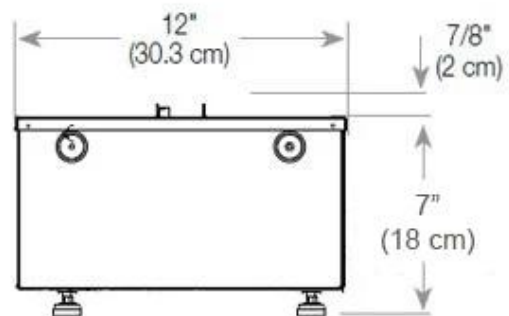

#### Mål og vægt

Bredde	80 cm
Højde	50 cm
Dybde	40 cm
Vægt	25 kg
Ledningslængde	150 cm

CASSETTE 500 MANUAL

TOP

FRONT

SIDE

CASSETTE 500 AUTOMATIC