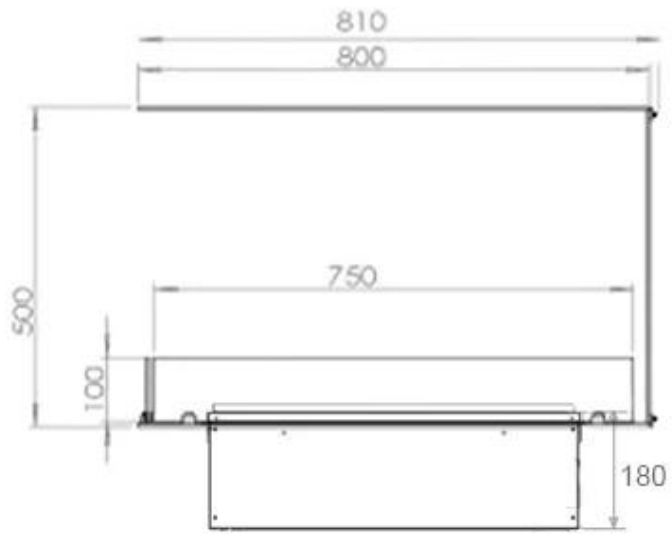

#### Udseende

Interiør	Sort
Flammefarver	1 Farver
Materiale	Stål
Farve	Sort
Finish	Mat
Dekoration	Brænde (Kan tilkøbes)
Glas medfølger	Ja
Glas højde	15 cm

#### Mål og vægt

Bredde	80 cm
Højde	50 cm
Dybde	40 cm
Vægt	25 kg
Ledningslængde	150 cm

CASSETTE 500 MANUAL

TOP

FRONT

SIDE

CASSETTE 500 AUTOMATIC