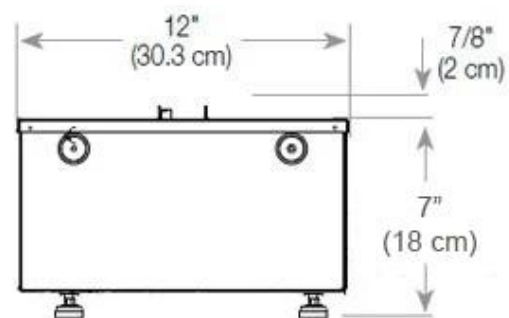

CASSETTE 500 MANUAL

SIDE