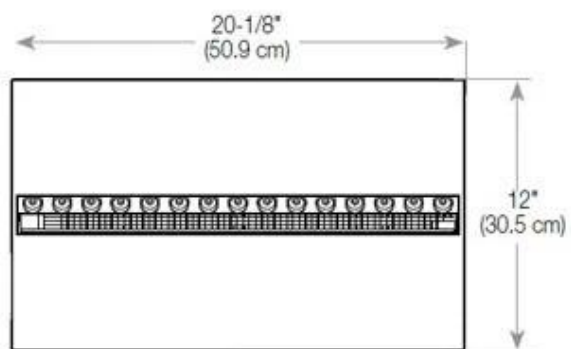

#### Mål og vægt

Bredde	100 cm
Højde	50 cm
Dybde	40 cm
Vægt	30 kg
Ledningslængde	150 cm

CASSETTE 500 MANUAL

TOP

FRONT

SIDE

CASSETTE 500 AUTOMATIC