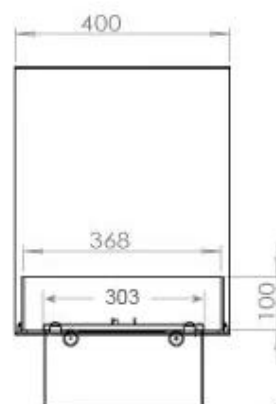

#### Størrelse

Ledningslængde	150 cm
Vægt	30 kg
Dybde	40 cm
Længde/bredde	100 cm
Højde	50 cm

CASSETTE 500 MANUAL

TOP

FRONT

SIDE

CASSETTE 500 AUTOMATIC