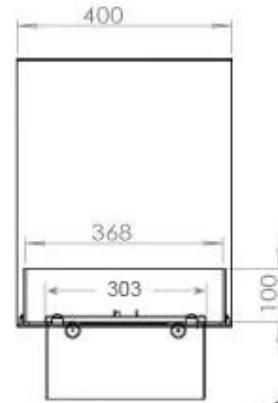

#### Mål og vægt

Bredde	100 cm
Højde	50 cm
Dybde	40 cm
Vægt	30 kg
Ledningslængde	150 cm

CASSETTE 500 MANUAL

TOP

FRONT

SIDE

CASSETTE 500 AUTOMATIC