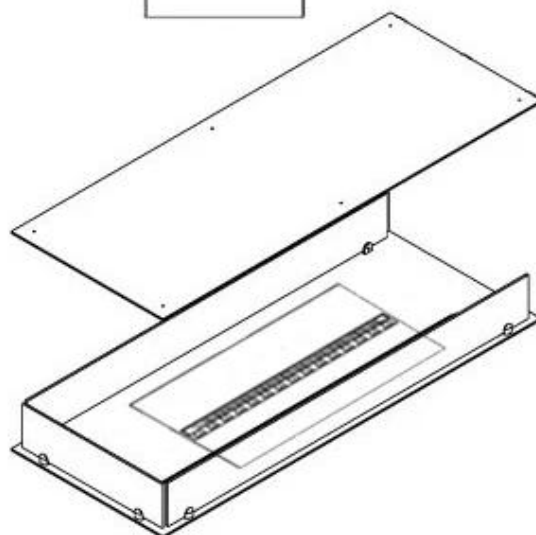

## FOCO MYST ROOM DIVIDER 1000

HYB-30-114

Foco Myst Room Divider 1000 vandpejs på dampe. Tre-sidet rumdeler indbygningspejs til montering i væg

#### Udseende

Interiør	Sort
Finish	Mat
Dekoration	Brænde (Kan tilkøbes)
Glas højde	15 cm
Glas medfølger	Ja
Materiale	Stål
Flammefarver	1 Farver
Farve	Sort

#### Størrelse

Ledningslængde	150 cm
Vægt	30 kg
Dybde	40 cm
Længde/bredde	100 cm
Højde	50 cm

CASSETTE 500 MANUAL

TOP

FRONT

SIDE

CASSETTE 500 AUTOMATIC