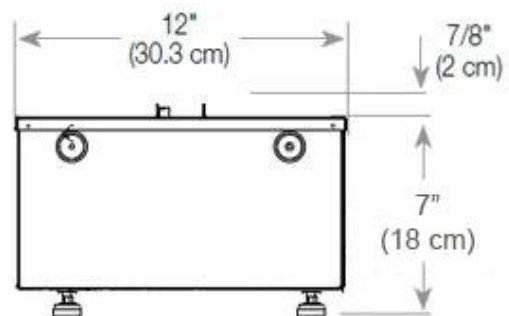

#### Mål og vægt

Bredde	100 cm
Højde	50 cm
Dybde	40 cm
Vægt	30 kg
Ledningslængde	150 cm

CASSETTE 500 MANUAL

TOP

FRONT

SIDE

CASSETTE 500 AUTOMATIC