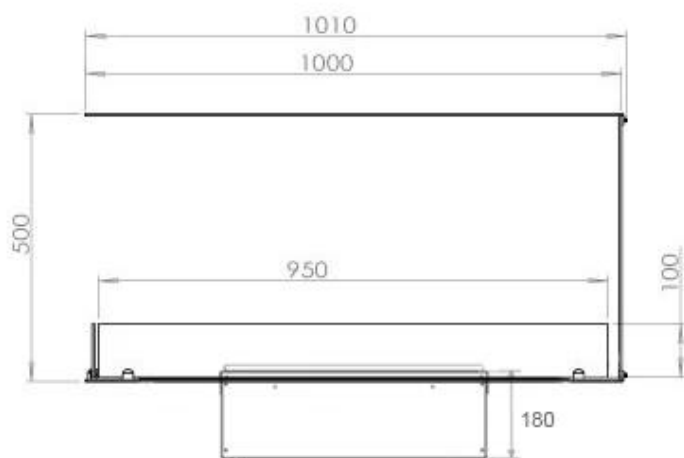

#### Størrelse

Ledningslængde	150 cm
Vægt	30 kg
Dybde	40 cm
Længde/bredde	100 cm
Højde	50 cm

CASSETTE 500 MANUAL

TOP

FRONT

SIDE

CASSETTE 500 AUTOMATIC