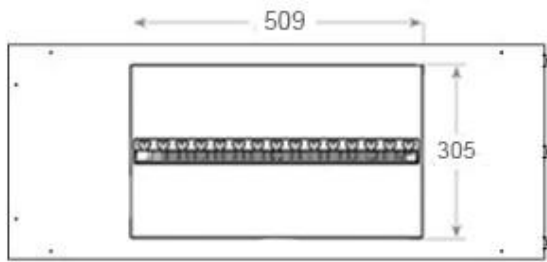

#### Mål og vægt

Bredde	100 cm
Højde	50 cm
Dybde	40 cm
Vægt	30 kg
Ledningslængde	150 cm

CASSETTE 500 MANUAL

TOP

FRONT

SIDE

CASSETTE 500 AUTOMATIC