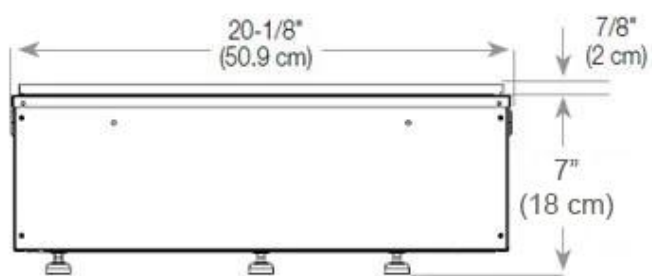

#### Mål og vægt

Bredde	100 cm
Højde	50 cm
Dybde	40 cm
Vægt	30 kg
Ledningslængde	150 cm

CASSETTE 500 MANUAL

TOP

FRONT

SIDE

CASSETTE 500 AUTOMATIC