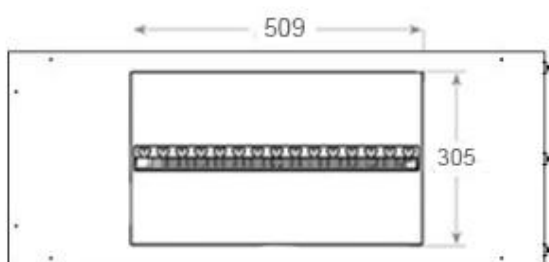

#### Størrelse

Ledningslængde	150 cm
Vægt	30 kg
Dybde	40 cm
Længde/bredde	100 cm
Højde	50 cm

CASSETTE 500 MANUAL

TOP

FRONT

SIDE

CASSETTE 500 AUTOMATIC