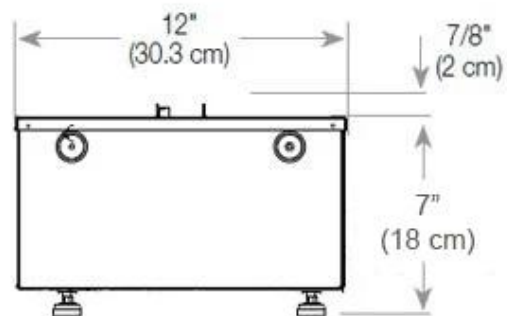

#### Størrelse

Ledningslængde	150 cm
Vægt	30 kg
Dybde	40 cm
Længde/bredde	100 cm
Højde	50 cm

CASSETTE 500 MANUAL

TOP

FRONT

SIDE

CASSETTE 500 AUTOMATIC