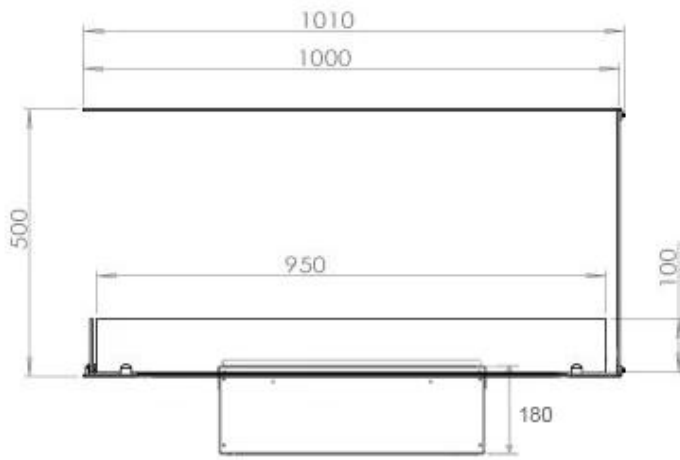

#### Mål og vægt

Bredde	100 cm
Højde	50 cm
Dybde	40 cm
Vægt	30 kg
Ledningslængde	150 cm

CASSETTE 500 MANUAL

TOP

FRONT

SIDE

CASSETTE 500 AUTOMATIC