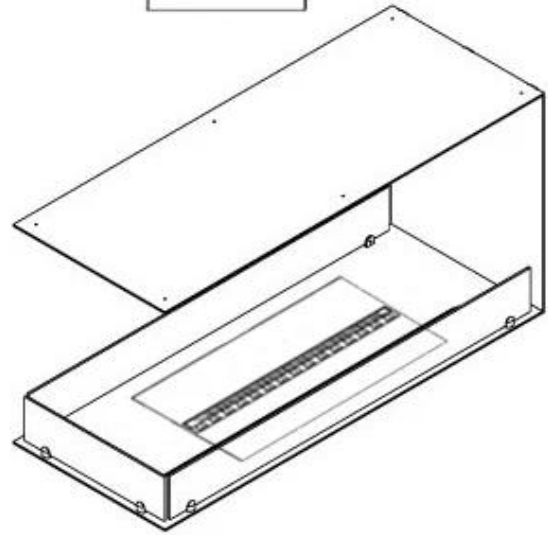

#### Mål og vægt

Bredde	100 cm
Højde	50 cm
Dybde	40 cm
Vægt	30 kg
Ledningslængde	150 cm

CASSETTE 500 MANUAL

TOP

FRONT

SIDE

CASSETTE 500 AUTOMATIC