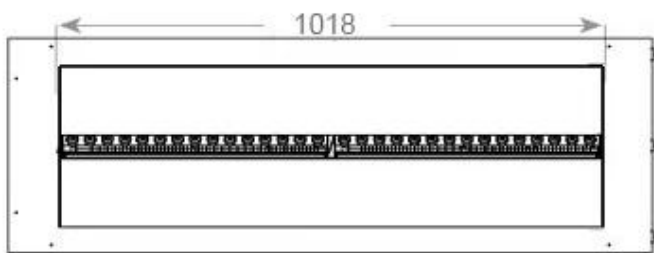

CACHFIRES

FOCO MYST ROOM DIVIDER 1200

HYB-30-115

Foco Myst Room Divider 1200 vanddamppejs som rumdeler. Fantastisk tre-sidet indbygningspejs.

TEKNISKE SPECIFIKATIONER

Funktion

| | |
|-------------------|--------------------------------|
| Brændkammer model | Dimplex Optimyst Cassette 1000 |
| Termostat | Nej |
| Ventilation | 420 cm ² |
| Aftræk/skorsten | Ikke nødvendig |
| Fjernbetjening | Ja (medfølger) |
| Brændstof | Vand og elektricitet |
| Justerbar flamme | Ja |
| Styring | Fjernbetjening |
| Kræver strøm | Ja |
| Forbrug | 220 L/t |
| Brændetid | 10 timer |
| Kapacitet | 2 Liter |
| Varmeeffekt (Max) | Ingen varme kW |

Størrelse

| | |
|----------------|--------|
| Længde/bredde | 120 cm |
| Højde | 50 cm |
| Ledningslængde | 150 cm |
| Vægt | 40 kg |
| Dybde | 40 cm |

Type

| | |
|-------------|-----------------------------------|
| Produkttype | 3-sidet Opti-myst indbygningspejs |
| Garanti | 2 år |
| Brug | Indendørs |
| Producent | Foco |
| Flammesyn | Rumdeler |

Udseende

| | |
|----------------|-----------------------|
| Interiør | Sort |
| Finish | Mat |
| Dekoration | Brænde (Kan tilkøbes) |
| Glas højde | 15 cm |
| Glas medfølger | Ja |
| Materiale | Stål |
| Flammefarver | 1 Farver |
| Farve | Sort |