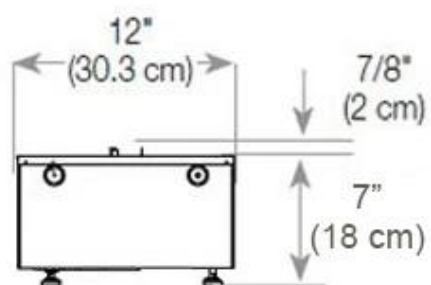

Mål og vægt

Bredde	120 cm
Højde	50 cm
Dybde	40 cm
Vægt	40 kg
Ledningslængde	150 cm

CASSETTE 1000 MANUAL

FRONT

SIDE

CASSETTE 100 AUTOMATIC