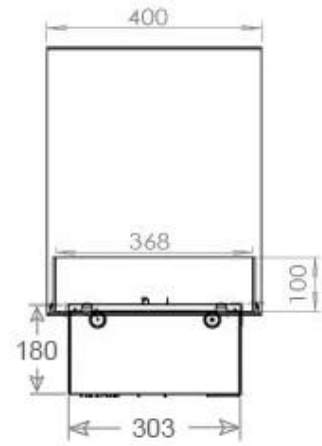

Størrelse

| | |
|----------------|--------|
| Længde/bredde | 120 cm |
| Højde | 50 cm |
| Ledningslængde | 150 cm |
| Vægt | 40 kg |
| Dybde | 40 cm |

Type

| | |
|-------------|-----------------------------------|
| Produkttype | 3-sidet Opti-myst indbygningspejs |
| Garanti | 2 år |
| Brug | Indendørs |
| Producent | Foco |
| Flammesyn | Rumdeler |

Udseende

| | |
|----------------|-----------------------|
| Interiør | Sort |
| Finish | Mat |
| Dekoration | Brænde (Kan tilkøbes) |
| Glas højde | 15 cm |
| Glas medfølger | Ja |
| Materiale | Stål |
| Flammefarver | 1 Farver |
| Farve | Sort |