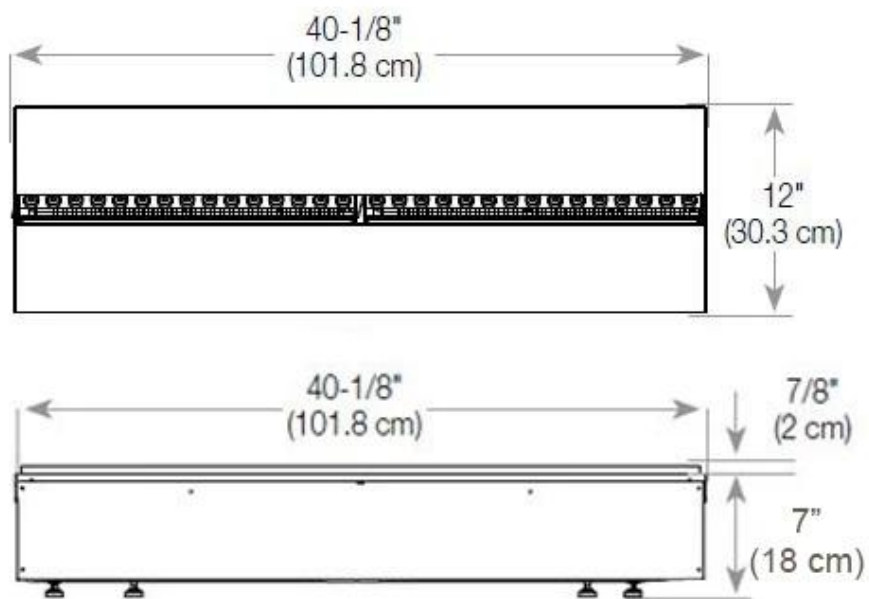

Mål og vægt

Bredde	120 cm
Højde	50 cm
Dybde	40 cm
Vægt	40 kg
Ledningslængde	150 cm

CASSETTE 1000 MANUAL

FRONT

SIDE

CASSETTE 100 AUTOMATIC