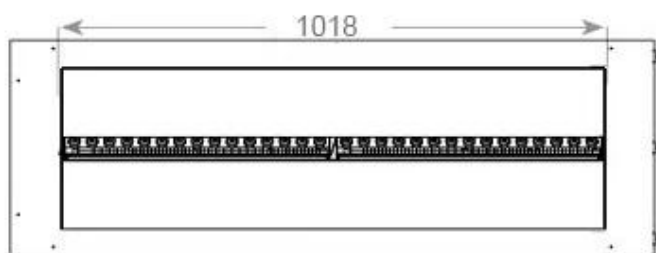

CACHFIRES

FOCO MYST ROOM DIVIDER 1200

HYB-30-115

Foco Myst Room Divider 1200 vanddamppejs som rumdeler. Fantastisk tre-sidet indbygningspejs.

TEKNISKE SPECIFIKATIONER

Funktion

Brændetid	10 timer
Kapacitet	2 Liter
Varmeeffekt (Max)	Ingen varme kW
Brændkammer model	Dimplex Optimyst Cassette 1000
Termostat	Nej
Ventilation	420 cm ²
Aftræk/skorsten	Ikke nødvendig
Fjernbetjening	Ja (medfølger)
Justerbar flamme	Ja
Styring	Fjernbetjening
Kræver strøm	Ja
Brændstof	Vand og elektricitet
Forbrug	220 L/t

Mål og vægt

Bredde	120 cm
Højde	50 cm
Dybde	40 cm
Vægt	40 kg
Ledningslængde	150 cm

CASSETTE 1000 MANUAL

FRONT

SIDE

CASSETTE 100 AUTOMATIC