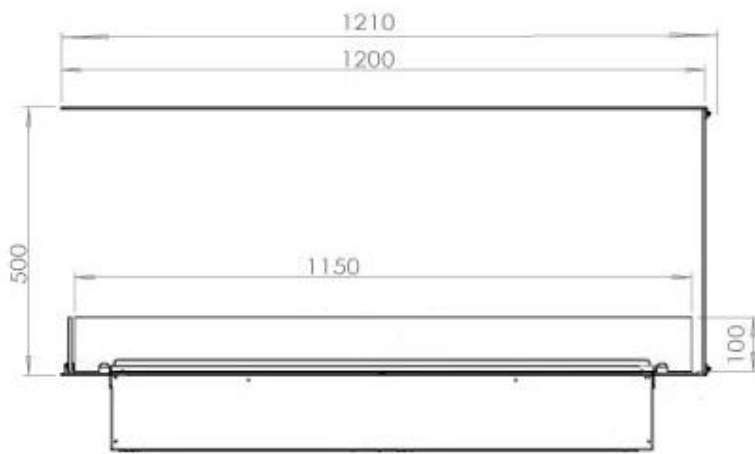

CACHFIRES

FOCO MYST ROOM DIVIDER 1200

HYB-30-115

Foco Myst Room Divider 1200 vanddamppejs som rumdeler. Fantastisk tre-sidet indbygningspejs.

TEKNISKE SPECIFIKATIONER

Funktion

Brændetid	10 timer
Kapacitet	2 Liter
Varmeeffekt (Max)	Ingen varme kW
Brændkammer model	Dimplex Optimyst Cassette 1000
Termostat	Nej
Ventilation	420 cm ²
Aftræk/skorsten	Ikke nødvendig
Fjernbetjening	Ja (medfølger)
Justerbar flamme	Ja
Styring	Fjernbetjening
Kræver strøm	Ja
Brændstof	Vand og elektricitet
Forbrug	220 L/t

Udseende

Flammefarver	1 Farver
Interiør	Sort
Materiale	Stål
Farve	Sort
Finish	Mat
Dekoration	Brænde (Kan tilkøbes)
Glas medfølger	Ja
Glas højde	15 cm

Type

Produkttype	3-sidet Opti-myst indbygningspejs
Producent	Foco
Flammesyn	Rumdeler
Brug	Indendørs
Garanti	2 år

Mål og vægt

Bredde	120 cm
Højde	50 cm
Dybde	40 cm
Vægt	40 kg
Ledningslængde	150 cm

CASSETTE 1000 MANUAL

FRONT

SIDE

CASSETTE 100 AUTOMATIC