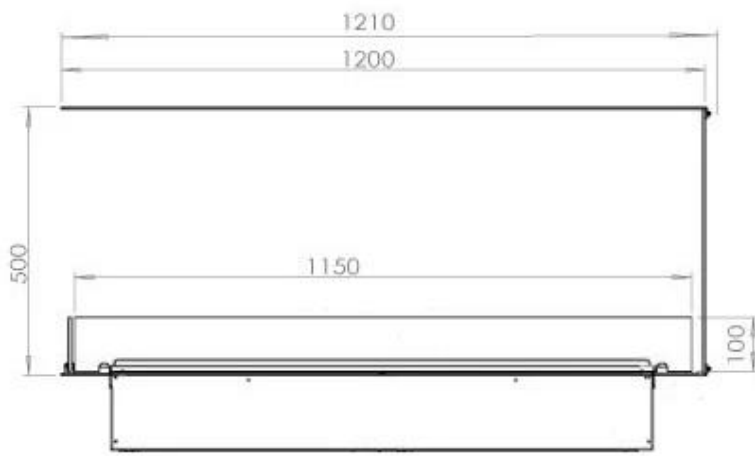

Størrelse

| | |
|----------------|--------|
| Længde/bredde | 120 cm |
| Højde | 50 cm |
| Ledningslængde | 150 cm |
| Vægt | 40 kg |
| Dybde | 40 cm |

Type

| | |
|-------------|-----------------------------------|
| Produkttype | 3-sidet Opti-myst indbygningspejs |
| Garanti | 2 år |
| Brug | Indendørs |
| Producent | Foco |
| Flammesyn | Rumdeler |

Udseende

| | |
|----------------|-----------------------|
| Interiør | Sort |
| Finish | Mat |
| Dekoration | Brænde (Kan tilkøbes) |
| Glas højde | 15 cm |
| Glas medfølger | Ja |
| Materiale | Stål |
| Flammefarver | 1 Farver |
| Farve | Sort |