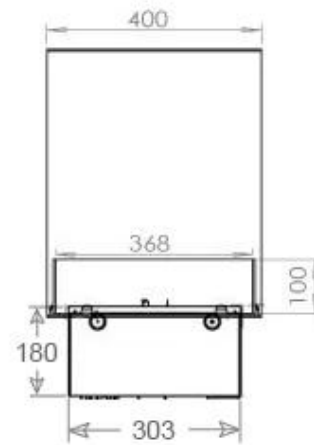

CACHFIRES

FOCO MYST ROOM DIVIDER 1200

HYB-30-115

Foco Myst Room Divider 1200 vanddamppejs som rumdeler. Fantastisk tre-sidet indbygningspejs.

TEKNISKE SPECIFIKATIONER

Funktion

Brændetid	10 timer
Kapacitet	2 Liter
Varmeeffekt (Max)	Ingen varme kW
Brændkammer model	Dimplex Optimyst Cassette 1000
Termostat	Nej
Ventilation	420 cm ²
Aftræk/skorsten	Ikke nødvendig
Fjernbetjening	Ja (medfølger)
Justerbar flamme	Ja
Styring	Fjernbetjening
Kræver strøm	Ja
Brændstof	Vand og elektricitet
Forbrug	220 L/t

Mål og vægt

Bredde	120 cm
Højde	50 cm
Dybde	40 cm
Vægt	40 kg
Ledningslængde	150 cm

CASSETTE 1000 MANUAL

FRONT

SIDE

CASSETTE 100 AUTOMATIC