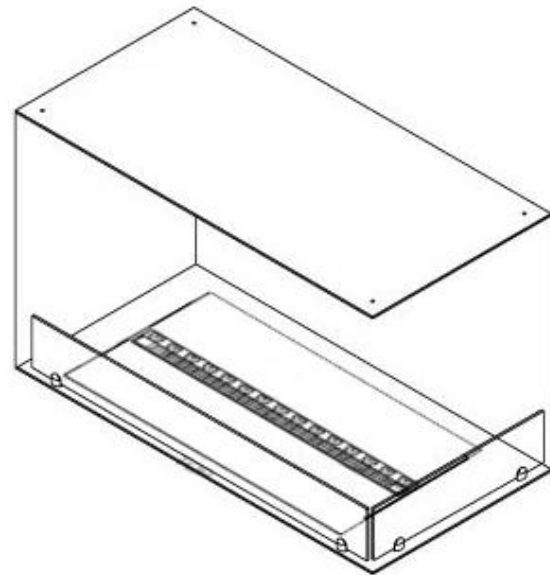

CACHFIRES

FOCO MYST CORNER RIGHT 800

HYB-30-116

Foco Myst Corner 800 vandpejs til indbygning i hjørnevæg. Flammen synes fra to sider. Denne er højrevendt

TEKNISKE SPECIFIKATIONER

Funktion

Forbrug	220 L/t
Brændetid	10 timer
Kapacitet	2 Liter
Varmeeffekt (Max)	Ingen varme kW
Brændkammer model	Dimplex Optimyst Cassette 500
Termostat	Nej
Ventilation	210 cm ²
Aftræk/skorsten	Ikke nødvendig
Fjernbetjening	Ja (medfølger)
Brændstof	Vand og elektricitet
Justerbar flamme	Ja
Styring	Fjernbetjening
Kræver strøm	Ja

Udseende

Finish	Mat
Dekoration	Brænde (Kan tilkøbes)
Glas højde	15 cm
Glas medfølger	Ja
Materiale	Stål
Flammefarver	1 Farver
Farve	Sort
Interiør	Sort

Størrelse

Ledningslængde	150 cm
Vægt	25 kg
Dybde	40 cm
Længde/bredde	80 cm
Højde	50 cm

Type

Produkttype	2-sidet Opti-myst indbygningspejs
Garanti	2 år
Brug	Indendørs
Producent	Foco
Flammesyn	46

CASSETTE 500 MANUAL

TOP

FRONT

SIDE

CASSETTE 500 AUTOMATIC