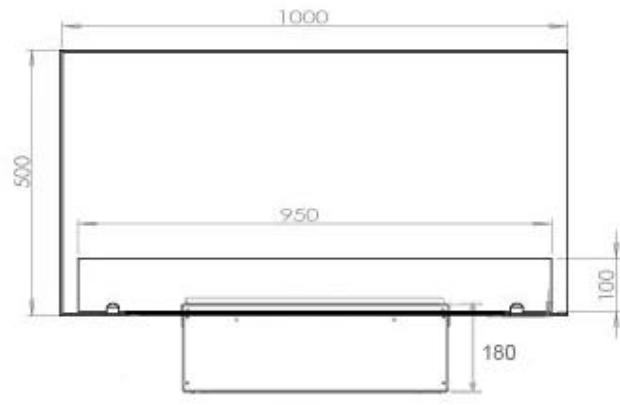

Mål og vægt

Bredde	100 cm
Højde	50 cm
Dybde	40 cm
Vægt	30 kg
Ledningslængde	150 cm

CASSETTE 500 MANUAL

TOP

FRONT

SIDE

CASSETTE 500 AUTOMATIC