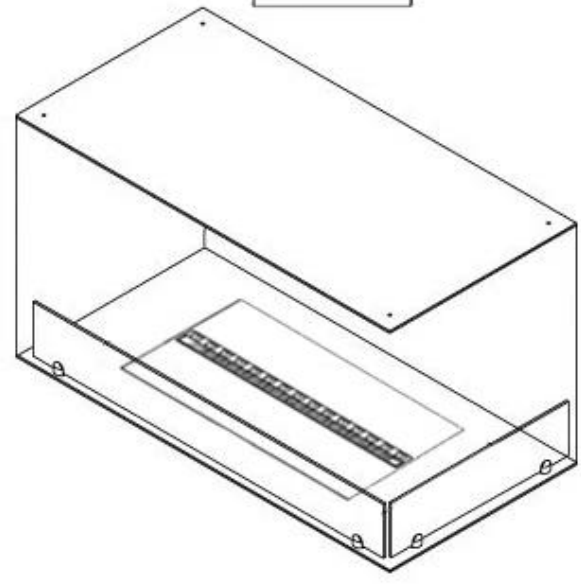

CACHFIRES

FOCO MYST CORNER RIGHT 1000

HYB-30-117

Foco Myst Corner 1000 vanddamp pejs på en meter til indbygning i hjørnet af en væg. Denne er højrevendt

TEKNISKE SPECIFIKATIONER

Udseende

Materiale	Stål
Flammefarver	1 Farver
Farve	Sort
Interiør	Sort
Finish	Mat
Dekoration	Brænde (Kan tilkøbes)
Glas højde	15 cm
Glas medfølger	Ja

Størrelse

Ledningslængde	150 cm
Vægt	30 kg
Dybde	40 cm
Længde/bredde	100 cm
Højde	50 cm

Funktion

Brændkammer model	Dimplex Optimyst Cassette 500
Termostat	Nej
Ventilation	210 cm ²
Aftræk/skorsten	Ikke nødvendig
Fjernbetjening	Ja (medfølger)
Brændstof	Vand og elektricitet
Justerbar flamme	Ja
Styring	Fjernbetjening
Kræver strøm	Ja
Forbrug	220 L/t
Brændetid	10 timer
Kapacitet	2 Liter
Varmeeffekt (Max)	Ingen varme kW

Type

Produkttype	2-sidet Opti-myst indbygningspejs
Garanti	2 år
Brug	Indendørs
Producent	Foco
Flammesyn	46

CASSETTE 500 MANUAL

TOP

FRONT

SIDE

CASSETTE 500 AUTOMATIC

TOP