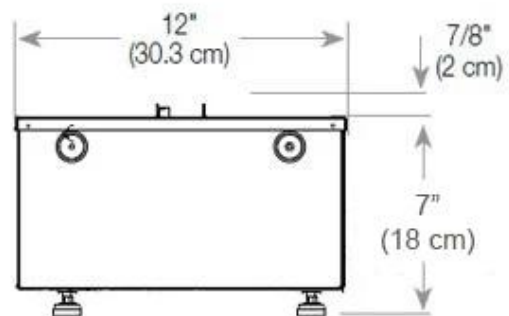

Mål og vægt

Bredde	100 cm
Højde	50 cm
Dybde	40 cm
Vægt	30 kg
Ledningslængde	150 cm

CASSETTE 500 MANUAL

TOP

FRONT

SIDE

CASSETTE 500 AUTOMATIC