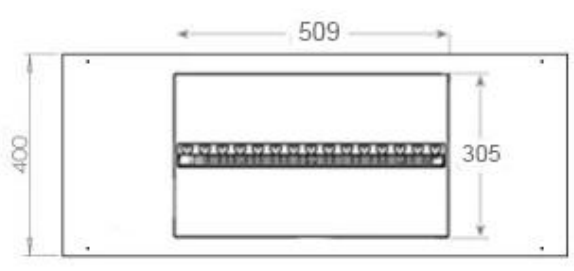

Mål og vægt

Bredde	100 cm
Højde	50 cm
Dybde	40 cm
Vægt	30 kg
Ledningslængde	150 cm

CASSETTE 500 MANUAL

TOP

FRONT

SIDE

CASSETTE 500 AUTOMATIC