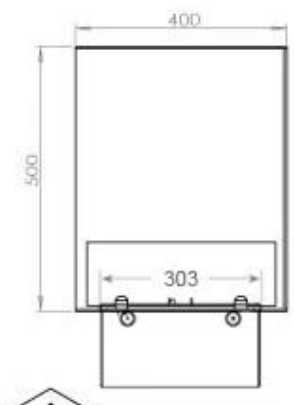

Mål og vægt

Bredde	100 cm
Højde	50 cm
Dybde	40 cm
Vægt	30 kg
Ledningslængde	150 cm

CASSETTE 500 MANUAL

TOP

FRONT

SIDE

CASSETTE 500 AUTOMATIC