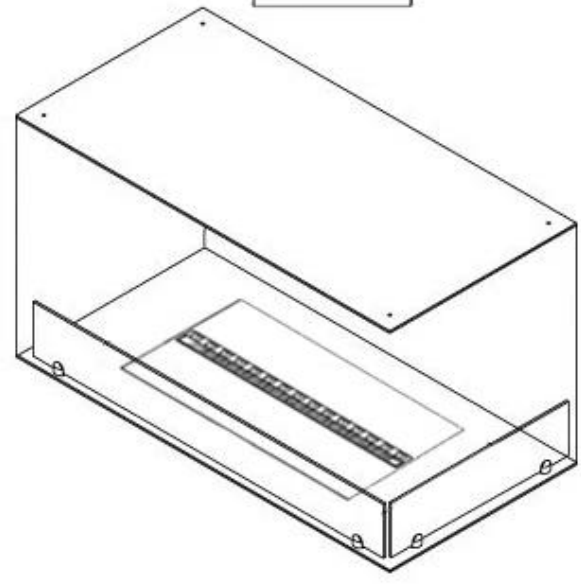

CACHFIRES

FOCO MYST CORNER RIGHT 1000

HYB-30-117

Foco Myst Corner 1000 vanddamp pejs på en meter til indbygning i hjørnet af en væg. Denne er højrevendt

TEKNISKE SPECIFIKATIONER

Funktion

Brændkammer model	Dimplex Optimyst Cassette 500
Termostat	Nej
Ventilation	210 cm ²
Aftræk/skorsten	Ikke nødvendig
Fjernbetjening	Ja (medfølger)
Justerbar flamme	Ja
Styring	Fjernbetjening
Kræver strøm	Ja
Brændetid	10 timer
Kapacitet	2 Liter
Varmeeffekt (Max)	Ingen varme kW
Brændstof	Vand og elektricitet
Forbrug	220 L/t

Udseende

Interiør	Sort
Flammefarver	1 Farver
Materiale	Stål
Farve	Sort
Finish	Mat
Dekoration	Brænde (Kan tilkøbes)
Glas medfølger	Ja
Glas højde	15 cm

Type

Produkttype	2-sidet Opti-myst indbygningspejs
Producent	Foco
Flammesyn	46
Brug	Indendørs
Garanti	2 år

Mål og vægt

Bredde	100 cm
Højde	50 cm
Dybde	40 cm
Vægt	30 kg
Ledningslængde	150 cm

CASSETTE 500 MANUAL

TOP

FRONT

SIDE

CASSETTE 500 AUTOMATIC