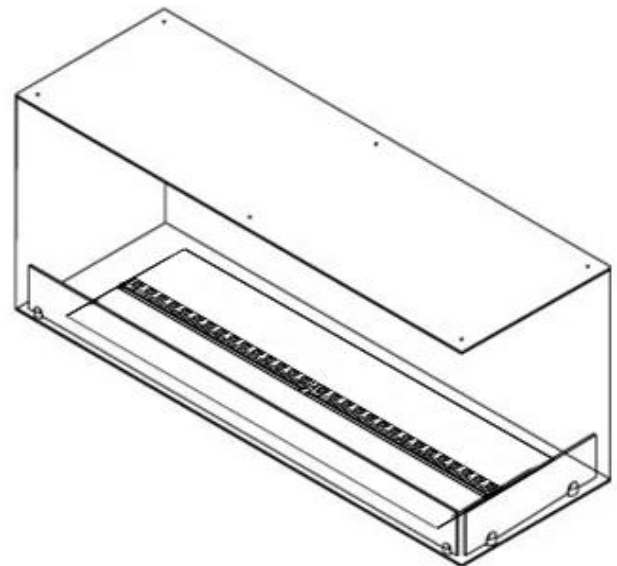

CACHFIRES

FOCO MYST CORNER RIGHT 1200

HYB-30-118

Foco Myst Corner 1200 vandpejs på 150 cm til indbygning i hjørnet af en væg. Denne er højrevendt

TEKNISKE SPECIFIKATIONER

Funktion

Forbrug	440 L/t
Brændetid	10 timer
Kapacitet	2 Liter
Varmeeffekt (Max)	Ingen varme kW
Brændkammer model	Dimplex Optimyst Cassette 1000
Termostat	Nej
Ventilation	420 cm ²
Aftræk/skorsten	Ikke nødvendig
Fjernbetjening	Ja (medfølger)
Brændstof	Vand og elektricitet
Justerbar flamme	Ja
Styring	Fjernbetjening
Kræver strøm	Ja

Udseende

Finish	Mat
Dekoration	Brænde (Kan tilkøbes)
Glas højde	15 cm
Glas medfølger	Ja
Materiale	Stål
Flammefarver	1 Farver
Farve	Sort
Interiør	Sort

Størrelse

Ledningslængde	150 cm
Vægt	30 kg
Dybde	40 cm
Længde/bredde	120 cm
Højde	50 cm

Type

Produkttype	2-sidet Opti-myst indbygningsspejs
Garanti	2 år
Brug	Indendørs
Producent	Foco
Flammesyn	46

CASSETTE 1000 MANUAL

FRONT

SIDE

CASSETTE 100 AUTOMATIC