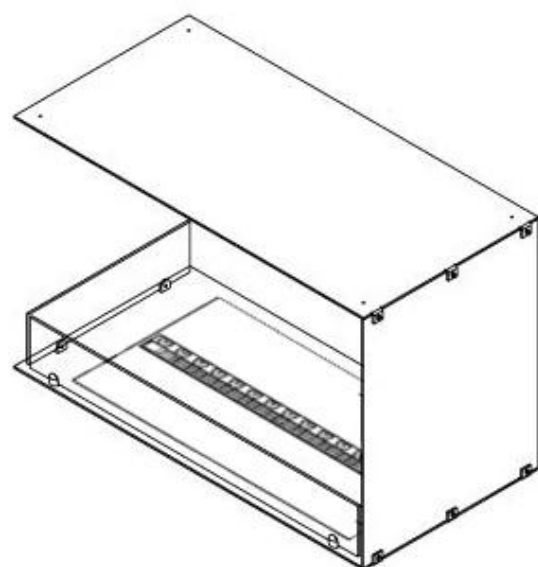

CACHFIRES

FOCO MYST CORNER LEFT 800

HYB-30-119

Foco Myst Corner 800 venstrevendt vandpejs til indbygning i hjørnevæg. Flammen synes fra to sider.

TEKNISKE SPECIFIKATIONER

Udseende

Flammefarver	1 Farver
Interiør	Sort
Materiale	Stål
Farve	Sort
Finish	Mat
Dekoration	Brænde (Kan tilkøbes)
Glas medfølger	Ja
Glas højde	15 cm

Funktion

Brændkammer model	Dimplex Optimyst Cassette 500
Termostat	Nej
Ventilation	210 cm ²
Aftræk/skorsten	Ikke nødvendig
Fjernbetjening	Ja (medfølger)
Justerbar flamme	Ja
Styring	Fjernbetjening
Kræver strøm	Ja
Brændetid	10 timer
Kapacitet	2 Liter
Varmeeffekt (Max)	Ingen varme kW
Brændstof	Vand og elektricitet
Forbrug	220 L/t

Type

Produkttype	2-sidet Opti-myst indbygningspejs
Producent	Foco
Flammesyn	Venstre side
Brug	Indendørs
Garanti	2 år

Mål og vægt

Bredde	80 cm
Højde	50 cm
Dybde	40 cm
Vægt	25 kg
Ledningslængde	150 cm

CASSETTE 500 MANUAL