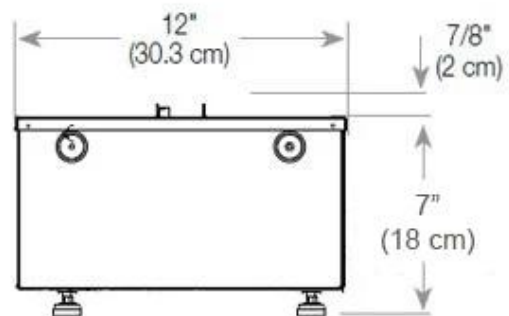

CASSETTE 500 MANUAL

SIDE