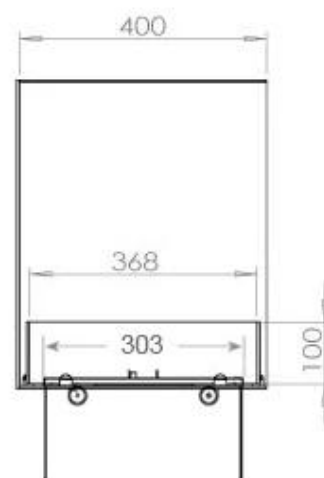

Type

Produkttype	2-sidet Opti-myst indbygningspejs
Producent	Foco
Flammesyn	Venstre side
Brug	Indendørs
Garanti	2 år

Mål og vægt

Bredde	80 cm
Højde	50 cm
Dybde	40 cm
Vægt	25 kg
Ledningslængde	150 cm

CASSETTE 500 MANUAL