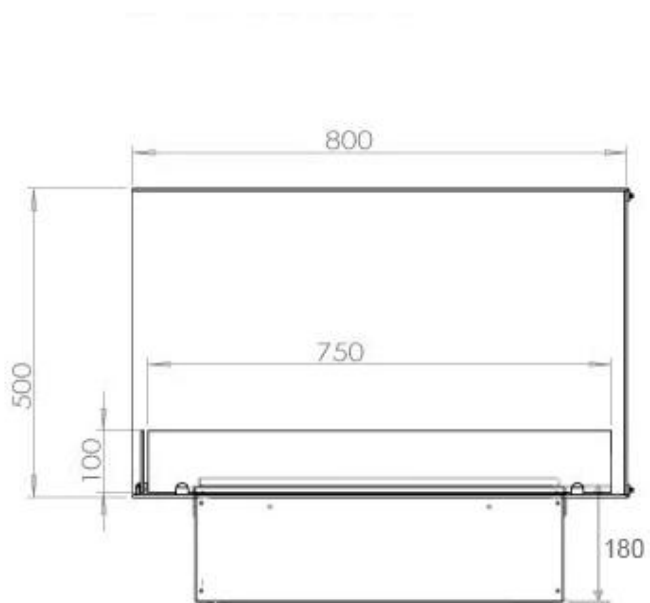

CACHFIRES

FOCO MYST CORNER LEFT 800

HYB-30-119

Foco Myst Corner 800 venstrevendt vandpejs til indbygning i hjørnevæg. Flammen synes fra to sider.

TEKNISKE SPECIFIKATIONER

Udseende

Flammefarver	1 Farver
Interiør	Sort
Materiale	Stål
Farve	Sort
Finish	Mat
Dekoration	Brænde (Kan tilkøbes)
Glas medfølger	Ja
Glas højde	15 cm

Type

Produkttype	2-sidet Opti-myst indbygningspejs
Producent	Foco
Flammesyn	Venstre side
Brug	Indendørs
Garanti	2 år

Mål og vægt

Bredde	80 cm
Højde	50 cm
Dybde	40 cm
Vægt	25 kg
Ledningslængde	150 cm

CASSETTE 500 MANUAL