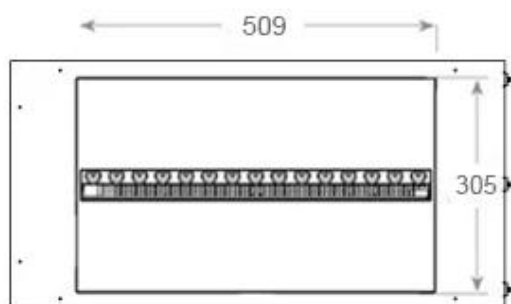

CACHFIRES

FOCO MYST CORNER LEFT 800

HYB-30-119

Foco Myst Corner 800 venstrevendt vandpejs til indbygning i hjørnevæg. Flammen synes fra to sider.

TEKNISKE SPECIFIKATIONER

Udseende

Flammefarver	1 Farver
Interiør	Sort
Materiale	Stål
Farve	Sort
Finish	Mat
Dekoration	Brænde (Kan tilkøbes)
Glas medfølger	Ja
Glas højde	15 cm

Type

Produkttype	2-sidet Opti-myst indbygningspejs
Producent	Foco
Flammesyn	Venstre side
Brug	Indendørs
Garanti	2 år

Mål og vægt

Bredde	80 cm
Højde	50 cm
Dybde	40 cm
Vægt	25 kg
Ledningslængde	150 cm

CASSETTE 500 MANUAL