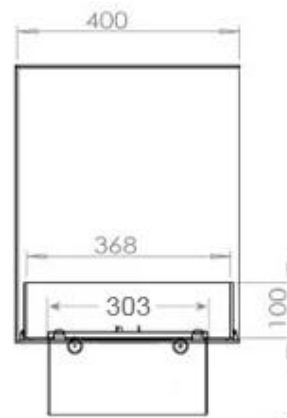

#### Mål og vægt

Bredde	100 cm
Højde	50 cm
Dybde	40 cm
Vægt	30 kg
Ledningslængde	150 cm

CASSETTE 500 MANUAL

TOP

FRONT

SIDE

CASSETTE 500 AUTOMATIC

TOP