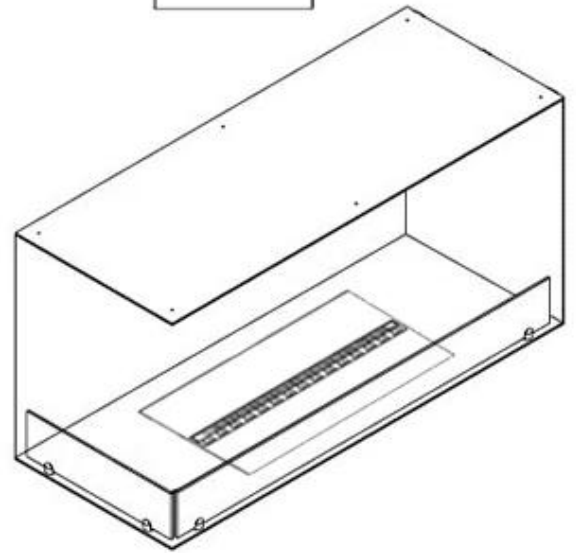

#### Udseende

Interiør	Sort
Flammefarver	1 Farver
Materiale	Stål
Farve	Sort
Finish	Mat
Dekoration	Brænde (Kan tilkøbes)
Glas medfølger	Ja
Glas højde	15 cm

#### Mål og vægt

Bredde	100 cm
Højde	50 cm
Dybde	40 cm
Vægt	30 kg
Ledningslængde	150 cm

CASSETTE 500 MANUAL

TOP

FRONT

SIDE

CASSETTE 500 AUTOMATIC

TOP