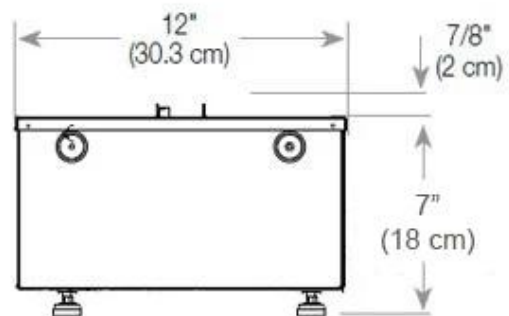

#### Mål og vægt

Bredde	100 cm
Højde	50 cm
Dybde	40 cm
Vægt	30 kg
Ledningslængde	150 cm

CASSETTE 500 MANUAL

TOP

FRONT

SIDE

CASSETTE 500 AUTOMATIC

TOP