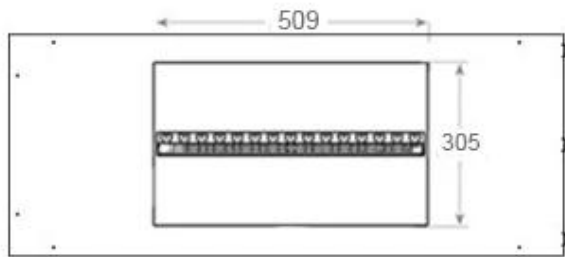

#### Mål og vægt

Bredde	100 cm
Højde	50 cm
Dybde	40 cm
Vægt	30 kg
Ledningslængde	150 cm

CASSETTE 500 MANUAL

TOP

FRONT

SIDE

CASSETTE 500 AUTOMATIC

TOP