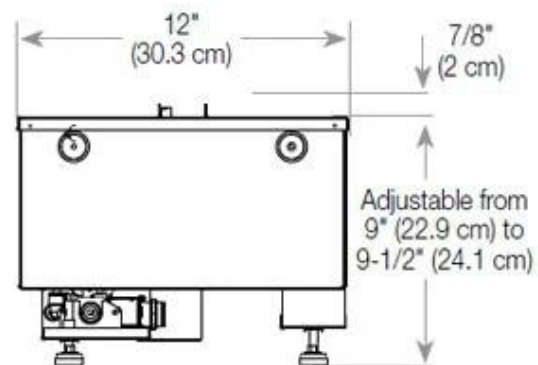

CASSETTE 500 AUTOMATIC

SIDE