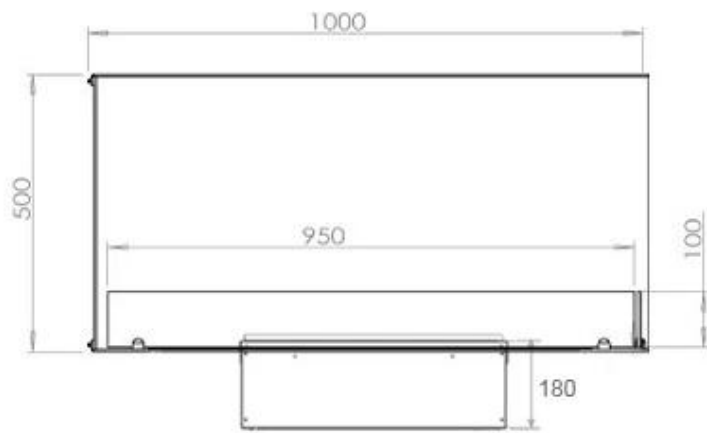

#### Udseende

Interiør	Sort
Flammefarver	1 Farver
Materiale	Stål
Farve	Sort
Finish	Mat
Dekoration	Brænde (Kan tilkøbes)
Glas medfølger	Ja
Glas højde	15 cm

#### Mål og vægt

Bredde	100 cm
Højde	50 cm
Dybde	40 cm
Vægt	30 kg
Ledningslængde	150 cm

CASSETTE 500 MANUAL

TOP

FRONT

SIDE

CASSETTE 500 AUTOMATIC

TOP