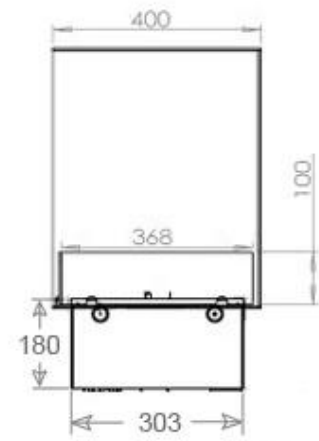

Mål og vægt

Bredde	120 cm
Højde	50 cm
Dybde	40 cm
Vægt	40 kg
Ledningslængde	150 cm

CASSETTE 1000 MANUAL

FRONT

SIDE

CASSETTE 100 AUTOMATIC