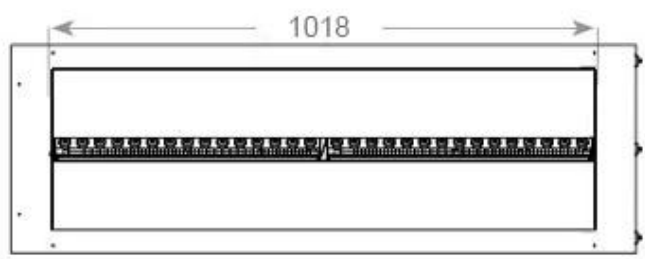

CACHFIRES

FOCO MYST CORNER LEFT 1200

HYB-30-121

Foco Myst Corner 1200 venstrevendt vandpejs på 150 cm til indbygning i hjørnet af en væg.

TEKNISKE SPECIFIKATIONER

Funktion

Brændstof	Vand og elektricitet
Justerbar flamme	Ja
Styring	Fjernbetjening
Kræver strøm	Ja
Forbrug	440 L/t
Brændetid	10 timer
Kapacitet	4,0 Liter
Varmeeffekt (Max)	Ingen varme kW
Brændkammer model	Dimplex Optimyst Cassette 1000
Termostat	Nej
Ventilation	420 cm ²
Aftræk/skorsten	Ikke nødvendig
Fjernbetjening	Ja (medfølger)

Type

Producent	Foco
Flammesyn	Venstre side
Produkttype	2-sidet Opti-myst indbygningspejs
Garanti	2 år
Brug	Indendørs

Udseende

Interiør	Sort
Finish	Mat
Dekoration	Brænde (Kan tilkøbes)
Glas højde	15 cm
Glas medfølger	Ja
Materiale	Stål
Flammefarver	1 Farver
Farve	Sort

Størrelse

Ledningslængde	150 cm
Vægt	40 kg
Dybde	40 cm
Længde/bredde	120 cm
Højde	50 cm

CASSETTE 1000 MANUAL

FRONT

SIDE

CASSETTE 100 AUTOMATIC