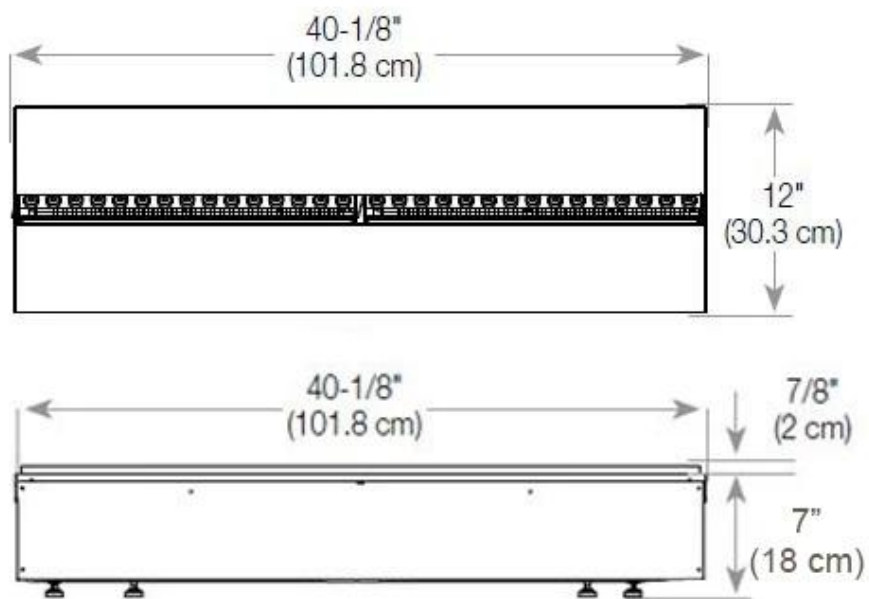

CACHFIRES

FOCO MYST CORNER LEFT 1200

HYB-30-121

Foco Myst Corner 1200 venstrevendt vandpejs på 150 cm til indbygning i hjørnet af en væg.

TEKNISKE SPECIFIKATIONER

Funktion

Brændstof	Vand og elektricitet
Justerbar flamme	Ja
Styring	Fjernbetjening
Kræver strøm	Ja
Forbrug	440 L/t
Brændetid	10 timer
Kapacitet	4,0 Liter
Varmeeffekt (Max)	Ingen varme kW
Brændkammer model	Dimplex Optimyst Cassette 1000
Termostat	Nej
Ventilation	420 cm ²
Aftræk/skorsten	Ikke nødvendig
Fjernbetjening	Ja (medfølger)

Størrelse

Ledningslængde	150 cm
Vægt	40 kg
Dybde	40 cm
Længde/bredde	120 cm
Højde	50 cm

CASSETTE 1000 MANUAL

FRONT

SIDE

CASSETTE 100 AUTOMATIC