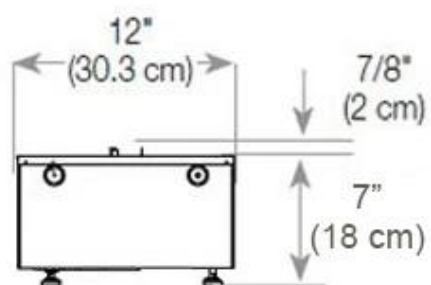

Størrelse

Ledningslængde	150 cm
Vægt	40 kg
Dybde	40 cm
Længde/bredde	120 cm
Højde	50 cm

CASSETTE 1000 MANUAL

FRONT

SIDE

CASSETTE 100 AUTOMATIC