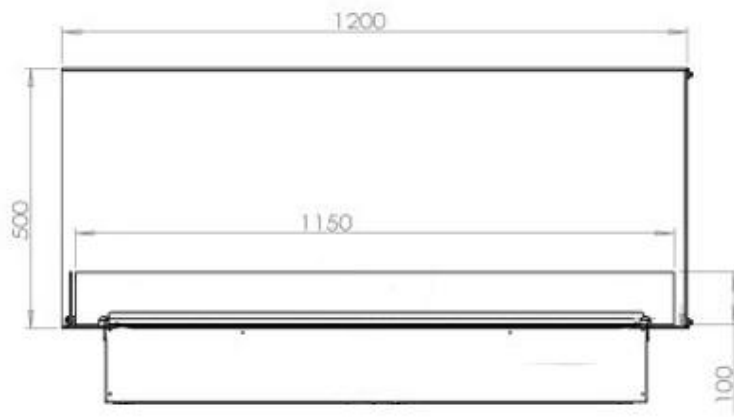

CACHFIRES

FOCO MYST CORNER LEFT 1200

HYB-30-121

Foco Myst Corner 1200 venstrevendt vandpejs på 150 cm til indbygning i hjørnet af en væg.

TEKNISKE SPECIFIKATIONER

Funktion

Brændstof	Vand og elektricitet
Justerbar flamme	Ja
Styring	Fjernbetjening
Kræver strøm	Ja
Forbrug	440 L/t
Brændetid	10 timer
Kapacitet	4,0 Liter
Varmeeffekt (Max)	Ingen varme kW
Brændkammer model	Dimplex Optimyst Cassette 1000
Termostat	Nej
Ventilation	420 cm ²
Aftræk/skorsten	Ikke nødvendig
Fjernbetjening	Ja (medfølger)

Størrelse

Ledningslængde	150 cm
Vægt	40 kg
Dybde	40 cm
Længde/bredde	120 cm
Højde	50 cm

CASSETTE 1000 MANUAL

FRONT

SIDE

CASSETTE 100 AUTOMATIC