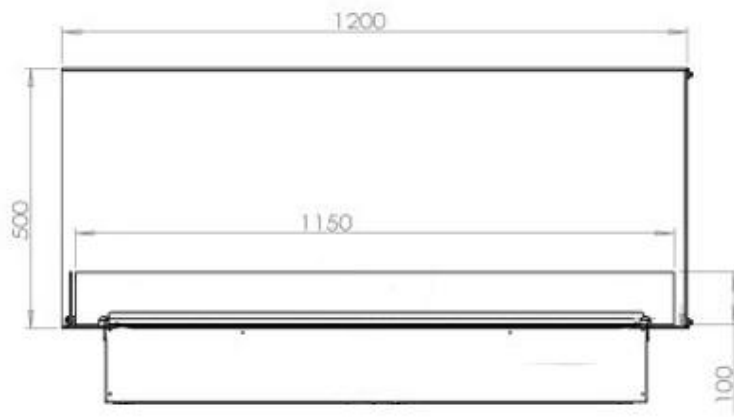

CACHFIRES

FOCO MYST CORNER LEFT 1200

HYB-30-121

Foco Myst Corner 1200 venstrevendt vandpejs på 150 cm til indbygning i hjørnet af en væg.

TEKNISKE SPECIFIKATIONER

Funktion

Ventilation	420 cm ²
Aftræk/skorsten	Ikke nødvendig
Fjernbetjening	Ja (medfølger)
Justerbar flamme	Ja
Styring	Fjernbetjening
Kræver strøm	Ja
Brændetid	10 timer
Kapacitet	4,0 Liter
Varmeeffekt (Max)	Ingen varme kW
Brændkammer model	Dimplex Optimyst Cassette 1000
Termostat	Nej
Brændstof	Vand og elektricitet
Forbrug	440 L/t

Udseende

Interiør	Sort
Flammefarver	1 Farver
Materiale	Stål
Farve	Sort
Finish	Mat
Dekoration	Brænde (Kan tilkøbes)
Glas medfølger	Ja
Glas højde	15 cm

Type

Produkttype	2-sidet Opti-myst indbygningspejs
Producent	Foco
Flammesyn	Venstre side
Brug	Indendørs
Garanti	2 år

Mål og vægt

Bredde	120 cm
Højde	50 cm
Dybde	40 cm
Vægt	40 kg
Ledningslængde	150 cm

CASSETTE 1000 MANUAL

FRONT

SIDE

CASSETTE 100 AUTOMATIC