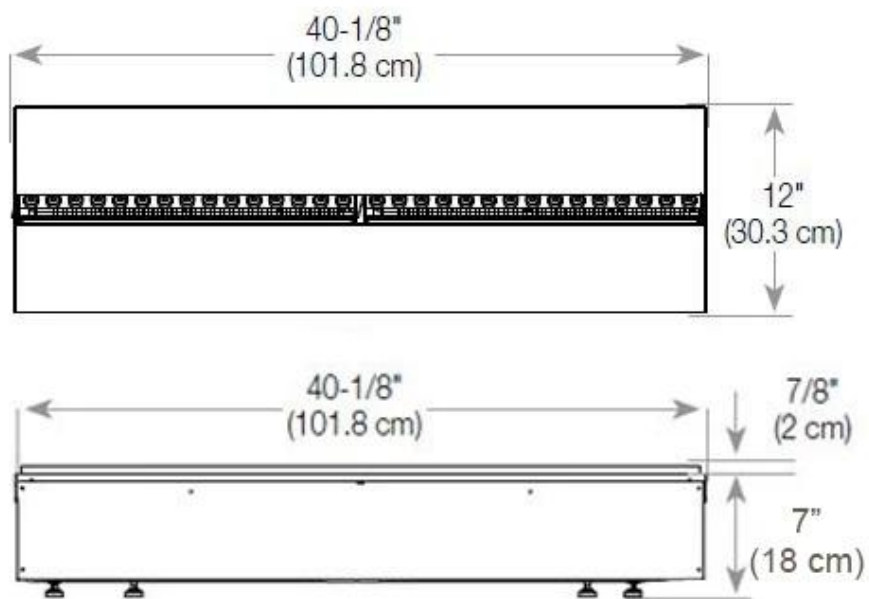

CACHFIRES

FOCO MYST CORNER LEFT 1200

HYB-30-121

Foco Myst Corner 1200 venstrevendt vandpejs på 150 cm til indbygning i hjørnet af en væg.

TEKNISKE SPECIFIKATIONER

Funktion

Ventilation	420 cm ²
Aftræk/skorsten	Ikke nødvendig
Fjernbetjening	Ja (medfølger)
Justerbar flamme	Ja
Styring	Fjernbetjening
Kræver strøm	Ja
Brændetid	10 timer
Kapacitet	4,0 Liter
Varmeeffekt (Max)	Ingen varme kW
Brændkammer model	Dimplex Optimyst Cassette 1000
Termostat	Nej
Brændstof	Vand og elektricitet
Forbrug	440 L/t

Mål og vægt

Bredde	120 cm
Højde	50 cm
Dybde	40 cm
Vægt	40 kg
Ledningslængde	150 cm

CASSETTE 1000 MANUAL

FRONT

SIDE

CASSETTE 100 AUTOMATIC