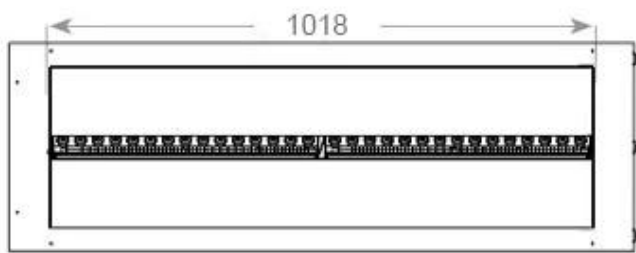

CACHFIRES

FOCO MYST CORNER LEFT 1200

HYB-30-121

Foco Myst Corner 1200 venstrevendt vandpejs på 150 cm til indbygning i hjørnet af en væg.

TEKNISKE SPECIFIKATIONER

Funktion

Ventilation	420 cm ²
Aftræk/skorsten	Ikke nødvendig
Fjernbetjening	Ja (medfølger)
Justerbar flamme	Ja
Styring	Fjernbetjening
Kræver strøm	Ja
Brændetid	10 timer
Kapacitet	4,0 Liter
Varmeeffekt (Max)	Ingen varme kW
Brændkammer model	Dimplex Optimyst Cassette 1000
Termostat	Nej
Brændstof	Vand og elektricitet
Forbrug	440 L/t

Mål og vægt

Bredde	120 cm
Højde	50 cm
Dybde	40 cm
Vægt	40 kg
Ledningslængde	150 cm

CASSETTE 1000 MANUAL

FRONT

SIDE

CASSETTE 100 AUTOMATIC