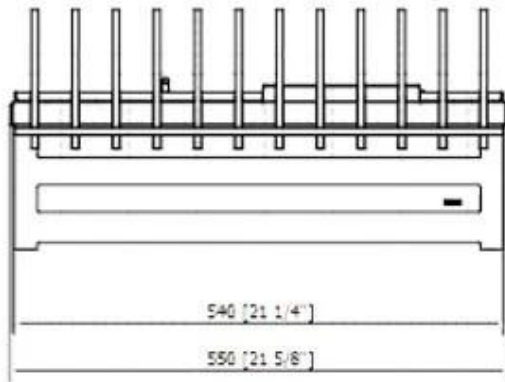

#### Mål og vægt

Bredde	55 cm
Højde	26,5 cm
Dybde	26,5 cm
Vægt	14,5 kg

FRONT VIEW

SIDE VIEW

TOP VIEW