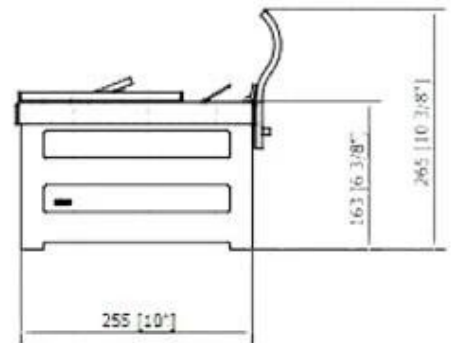

#### Mål og vægt

Bredde	55 cm
Højde	26,5 cm
Dybde	26,5 cm
Vægt	14,5 kg

FRONT VIEW

SIDE VIEW

TOP VIEW