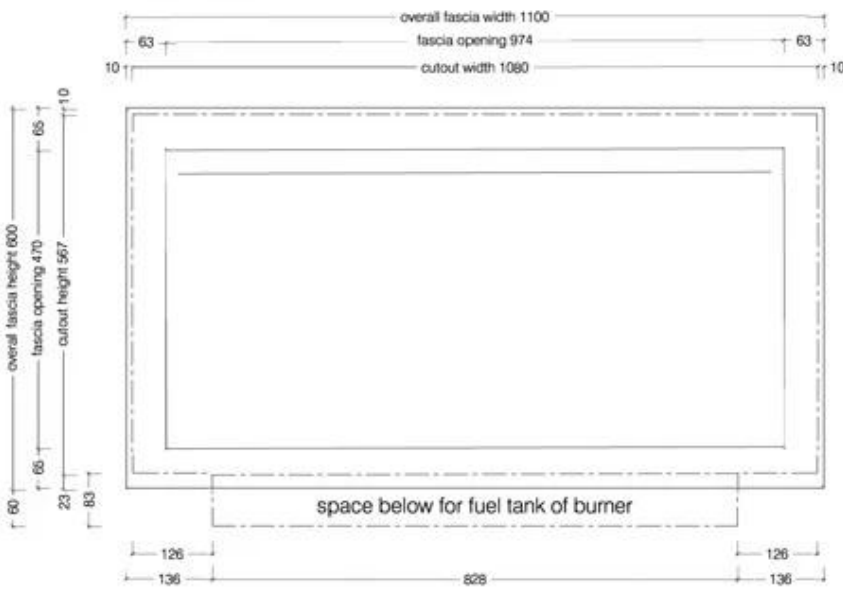

Front View

1100 Double Sided Firebox for 800 Slimline Burner

© This drawing is copyright and remains the property of Signi Fires. It may not be retained, copied or used without written consent.