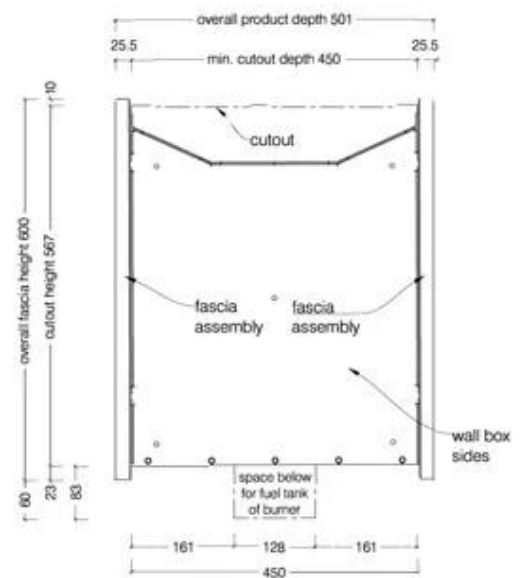

Side View

1100 Double Sided Firebox for 800 Slimline Burner

© This drawing is copyright and remains the property of Signi Fires. It may not be retained, copied or used without written consent.